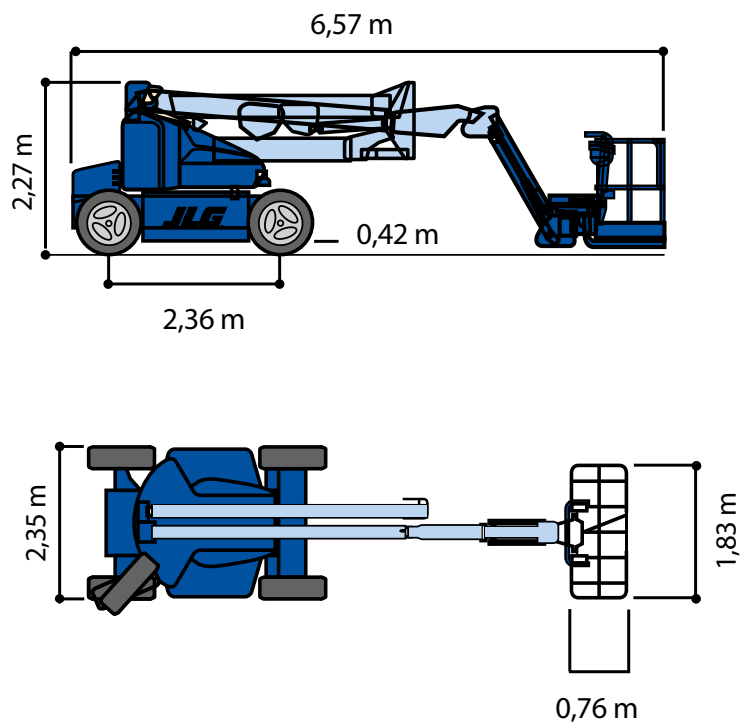

Automotrice articulée diesel 15 m AA-15-HCP-D

Loc'Nacelle
Plus haut dans l'exigence

www.locnacelle.com

15,72 m	7,62 m	13,72 m	454 kg	1,83 x 0,76 m	6,57 m	2,35 m	2,27 m	7507 kg	3606 kg 5,34 kg/cm ²	R 486 Caces® 4B	

AA-15-HCP-D

Dimensions

- 454 kg (capacité maximale)
- 340 kg (capacité maximale)
- 300 kg (capacité maximale)

Données indicatives non contractuelles