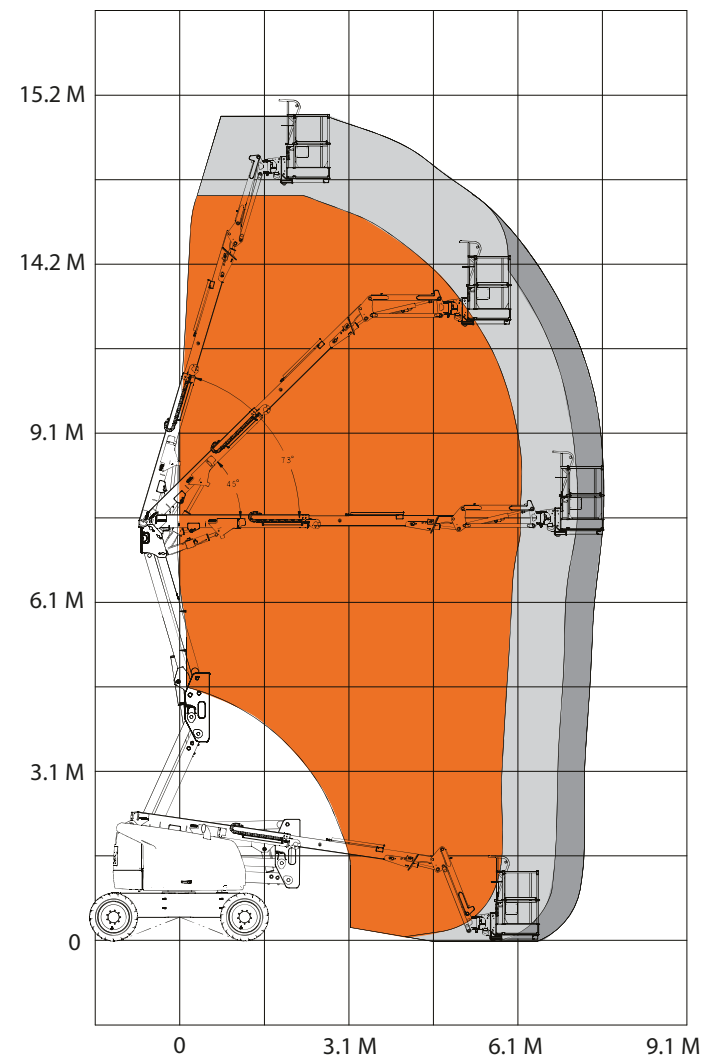

Automotrice articulée diesel 15 m AA-15-HCP-D

Loc'Nacelle
Plus haut dans l'exigence

www.locnacelle.com

15,72 m	7,62 m	13,72 m	454 kg	1,83 x 0,76 m	6,57 m	2,35 m	2,27 m	7507 kg	3606 kg 5,34 kg/cm ²	R 486 Caces® 4B	

Pour tous renseignements ou demande de devis : contact@locnacelle.com

0811.022.033
coût d'un appel local

Données indicatives non contractuelles

Automotrice articulée diesel 15 m

Automotrice articulée diesel 15 m

AA-15-HCP-D

Dimensions

- 454 kg (capacité maximale)
- 340 kg (capacité maximale)
- 300 kg (capacité maximale)

Données indicatives non contractuelles