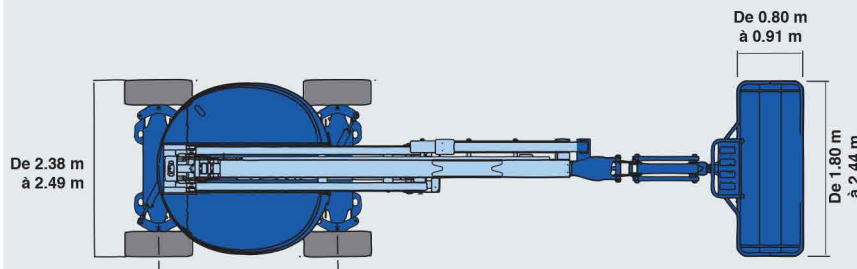

Type Automotrice articulée 20 m diesel

AA-20-P-D

Loc'Nacelle

Plus haut dans l'exigence

www.locnacelle.com

R 386
Caces® 3B

De 20.03 m
à 20.87 m

De 18 m
à 18.87 m

De 12.12 m
à 14.50 m

Max 230 kg

Max
0.91 x 244 m

Max 2.72 m

Max 9.32 m

Max 2.49 m

Max 13360 kg

Max 4610 kg
9.11 kg/cm²

Données indicatives non contractuelles

Le matériel proposé sera conforme au(x) critère(s) renseigné(s) sur locnacelle.com

0811.022.033
coût d'un appel local

Dimensions

Type Automotrice articulée diesel 20 m