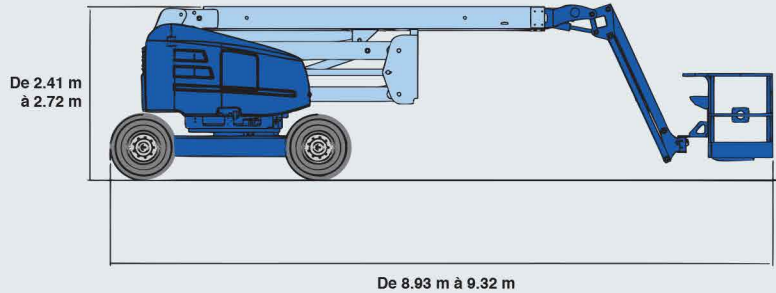

Type Automotrice articulée 20 m diesel

AA-20-P-D

Loc'Nacelle

Plus haut dans l'exigence

www.locnacelle.com

R 386
Caces® 3B

De 20.03 m
à 20.87 m

De 18 m
à 18.87 m

De 12.12 m
à 14.50 m

Max 230 kg

Max
0.91 x 244 m

Max 2.72 m

Max 9.32 m

Max 2.49 m

Max 13360 kg

Max 4610 kg
9.11 kg/cm²

Données indicatives non contractuelles

Le matériel proposé sera conforme au(x) critère(s) renseigné(s) sur locnacelle.com

0811.022.033
coût d'un appel local

Dimensions

Type Automotrice articulée diesel 20 m