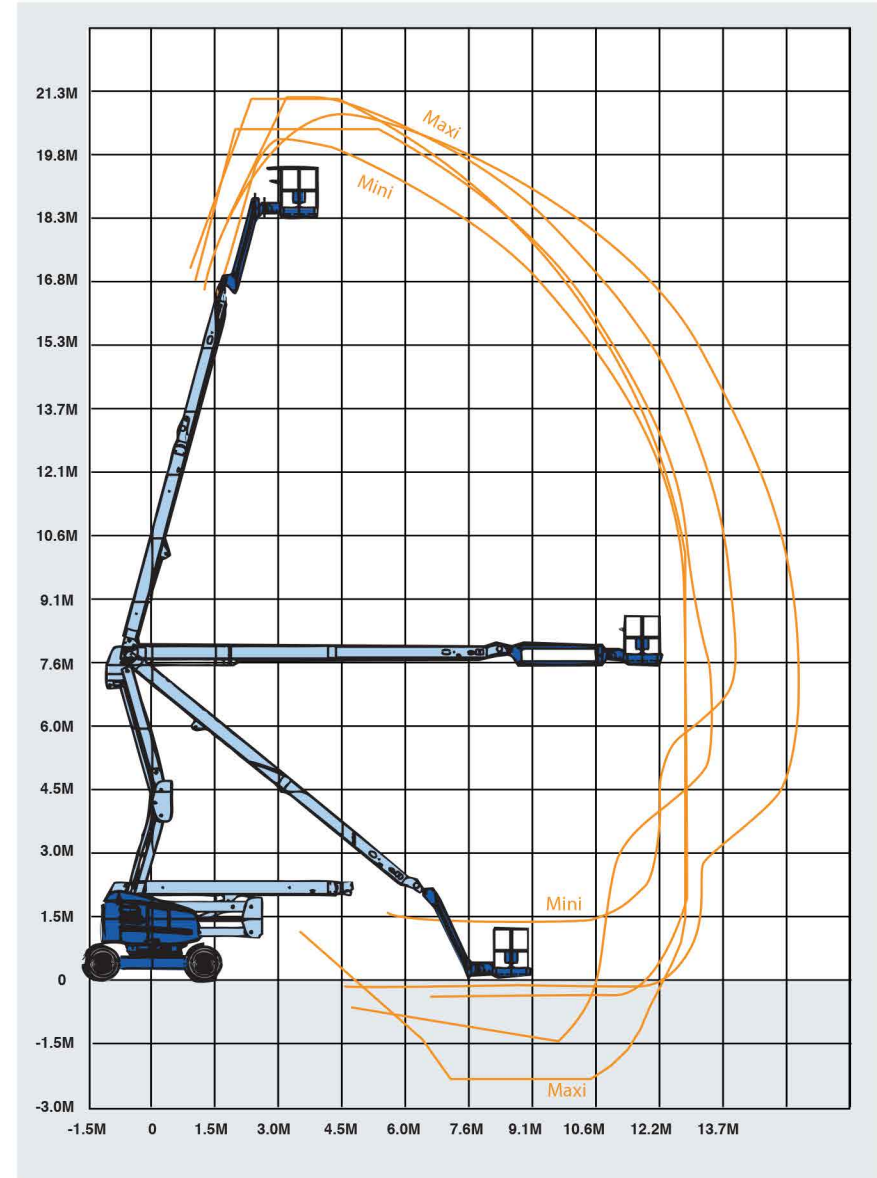

Type Automotrice articulée 20 m diesel

AA-20-P-D

Loc'Nacelle

Plus haut dans l'exigence

www.locnacelle.com

R 386
Caces® 3B

De 20.03 m
à 20.87 m

De 18 m
à 18.87 m

De 12.12 m
à 14.50 m

Max 230 kg

Max
0.91 x 244 m

Max 2.72 m

Max 9.32 m

Max 2.49 m

Max 13360 kg

Max 4610 kg
9.11 kg/cm²

Données indicatives non contractuelles

Le matériel proposé sera conforme au(x) critère(s) renseigné(s) sur locnacelle.com

0811.022.033
coût d'un appel local

Dimensions

Type Automotrice articulée diesel 20 m