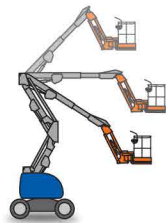

Type Automotrice articulée 20 m diesel

AA-20-P-D

Loc'Nacelle

Plus haut dans l'exigence

www.locnacelle.com

R 386
Caces® 3B

De 20.03 m
à 20.87 m

De 18 m
à 18.87 m

De 12.12 m
à 14.50 m

Max 230 kg

Max
0.91 x 244 m

Max 2.72 m

Max 9.32 m

Max 2.49 m

Max 13360 kg

Max 4610 kg
9.11 kg/cm²