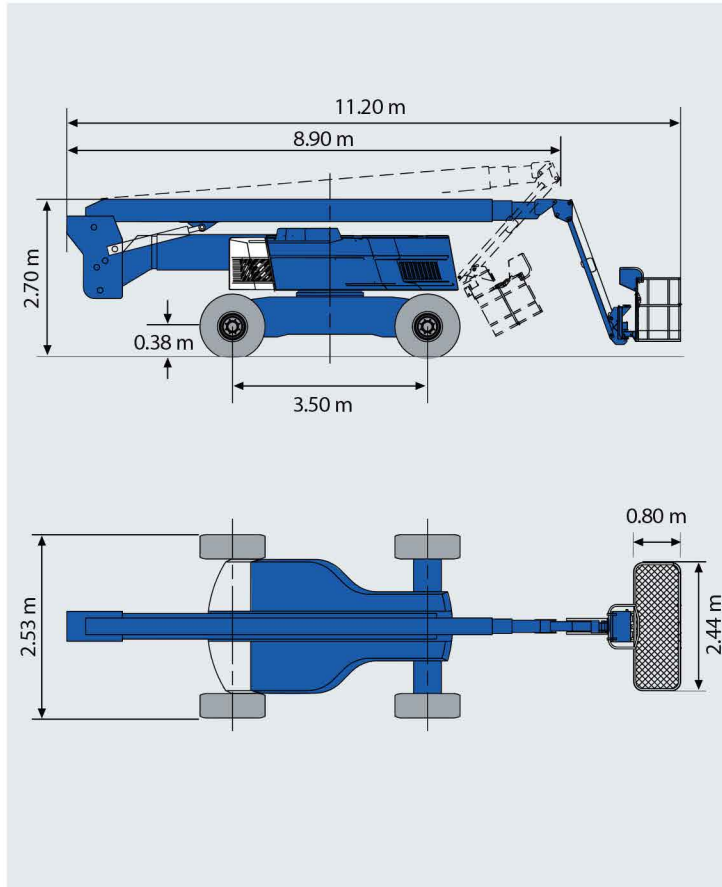

Type Automotrice articulée 32 m diesel

AA-32-P-D

Loc'Nacelle
Plus haut dans l'exigence

www.locnacelle.com

R 386
Caces® 3B

31.80 m

21.30 m

29.80 m

250 kg

2.44 x 0.8 m

11.20 m

Mini 2.53 m
Maxi 3.30 m

2.70 m

20800 kg

10600 kg
11 kg/cm²

Données indicatives non contractuelles

Le matériel proposé sera conforme au(x) critère(s) renseigné(s) sur locnacelle.com

0811.022.033
coût d'un appel local

Loc'Nacelle

Plus haut dans l'exigence

www.locnacelle.com

Type Automotrice
articulée diesel
32 m

Automotrice articulée diesel 32 m

AA-32-P-D

Dimensions

Données indicatives non contractuelles

Le matériel proposé sera conforme au(x) critère(s) renseigné(s) sur locnacelle.com

0811.022.033
coût d'un appel local