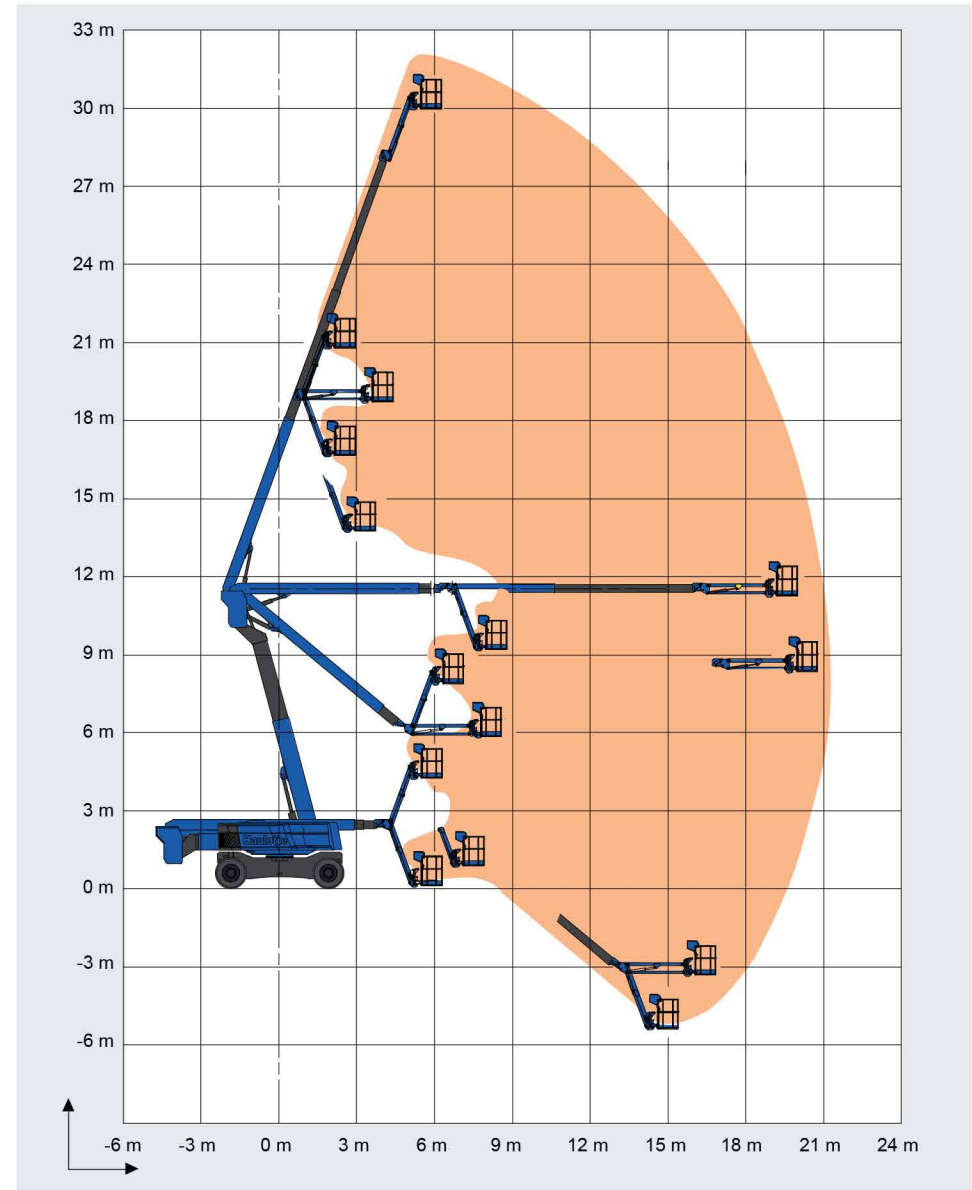

Type Automotrice articulée 32 m diesel

AA-32-P-D

Loc'Nacelle
Plus haut dans l'exigence

www.locnacelle.com

R 386
Caces® 3B

31.80 m

21.30 m

29.80 m

250 kg

2.44 x 0.8 m

11.20 m

Mini 2.53 m
Maxi 3.30 m

2.70 m

20800 kg

10600 kg
11 kg/cm²

Données indicatives non contractuelles

Le matériel proposé sera conforme au(x) critère(s) renseigné(s) sur locnacelle.com

0811.022.033
coût d'un appel local

Loc'Nacelle

Plus haut dans l'exigence

www.locnacelle.com

Type Automotrice
articulée diesel
32 m

Automotrice articulée diesel 32 m

AA-32-P-D

Dimensions

Données indicatives non contractuelles

Le matériel proposé sera conforme au(x) critère(s) renseigné(s) sur locnacelle.com

0811.022.033
coût d'un appel local