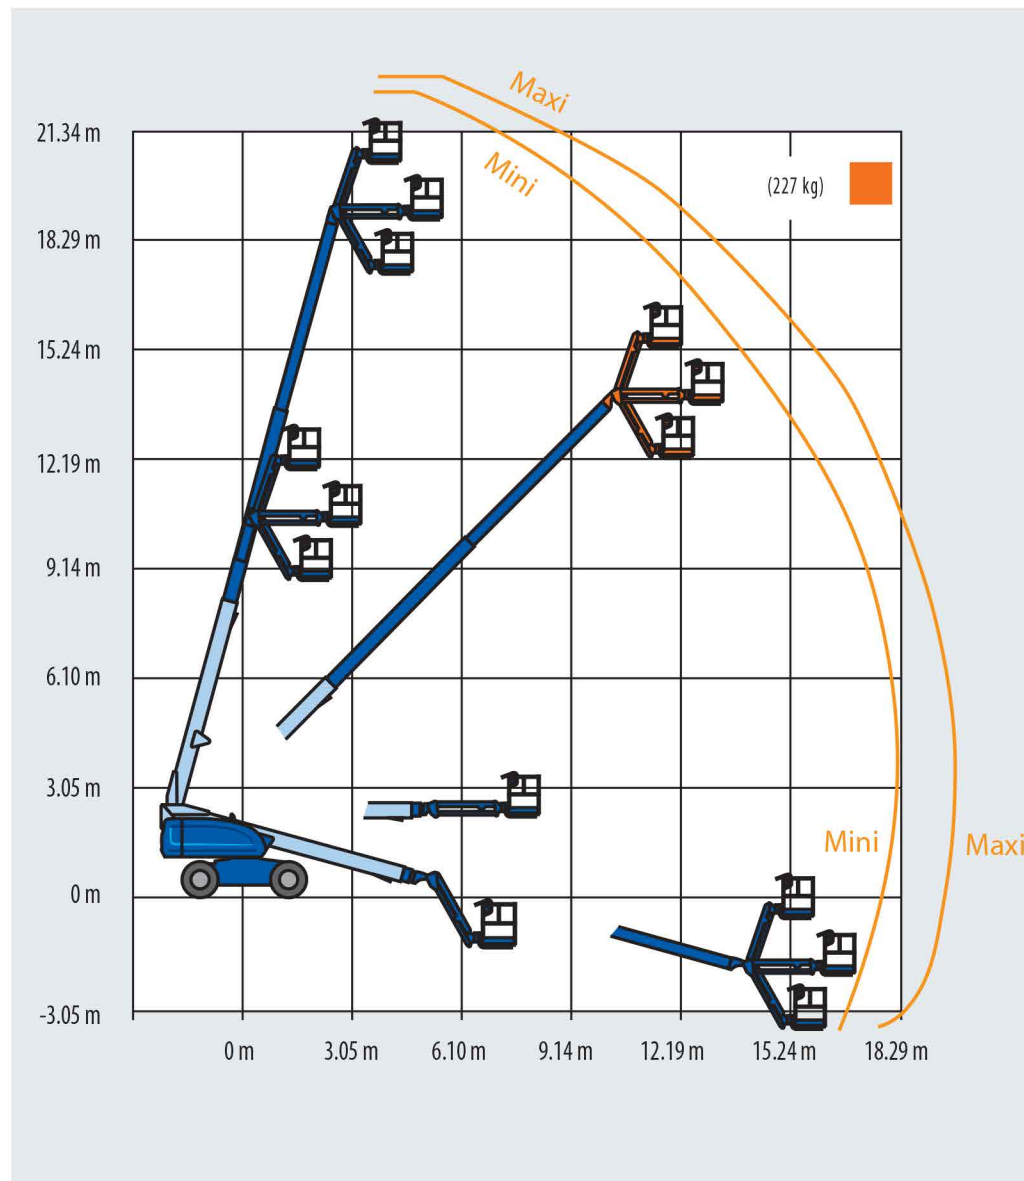

Type Automotrice téléscopique diesel 23m

AT-23-P-D

Loc'Nacelle

Plus haut dans l'exigence

www.locnacelle.com

Caces®
3B

De 22.60 m
à 23 m

De 17.30 m
à 19.50 m

De 20.12 m
à 20.60 m

230 kg

Max
2.44 x 0.91 m

Max 10.88 m

Max 2.49 m

Max 3.00 m

Max 13 750 kg

Max 6455 kg
8.08 kg/cm²

Données indicatives non contractuelles

Le matériel proposé sera conforme au(x) critère(s) renseigné(s) sur locnacelle.com

0811.022.033
coût d'un appel local

Type Automotrice télescopique diesel 23 m

Données indicatives non contractuelles