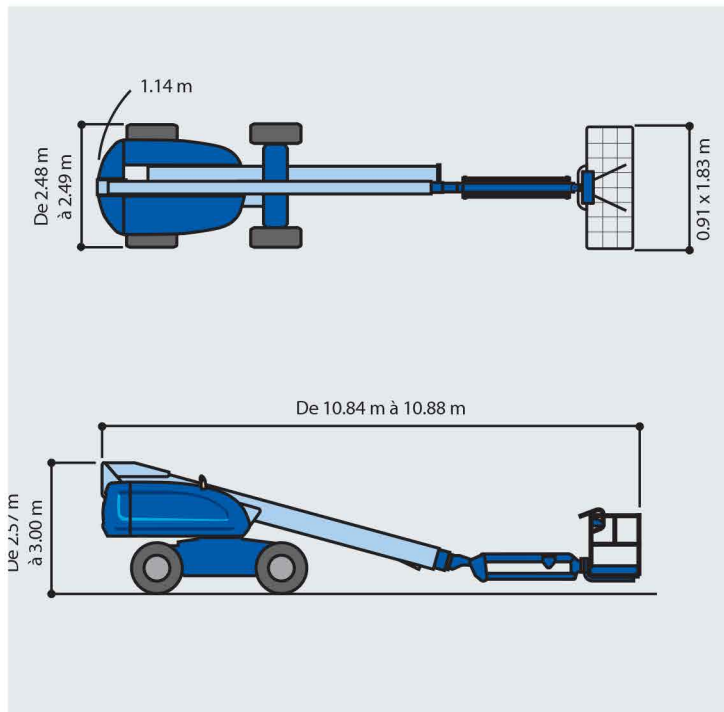

Type Automotrice télescopique diesel 23 m

Données indicatives non contractuelles