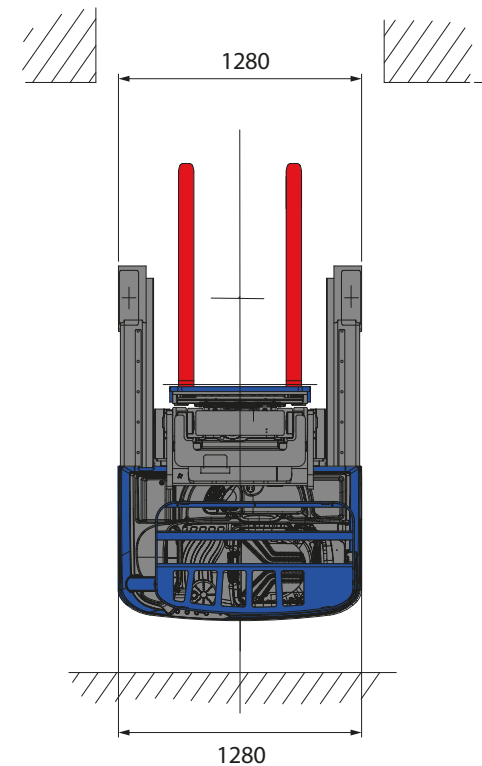

Chariot rétract

1,4 T - 6,3 M

CF-1T4.6M3-RE-E

Loc'Nacelle

Plus haut dans l'exigence

www.locnacelle.com

R 489
CACES® 3

380 v

6,30 m

1400 kg

2,15 m

1,23m

1,27 m

2,20 m

3237 kg

2765 kg
27 kg/cm²

CF-1T4.6M3-RE-E

Dimensions

Le matériel proposé sera conforme au(x) critère(s) renseigné(s) sur locnacelle.com

0811.022.033
coût d'un appel local