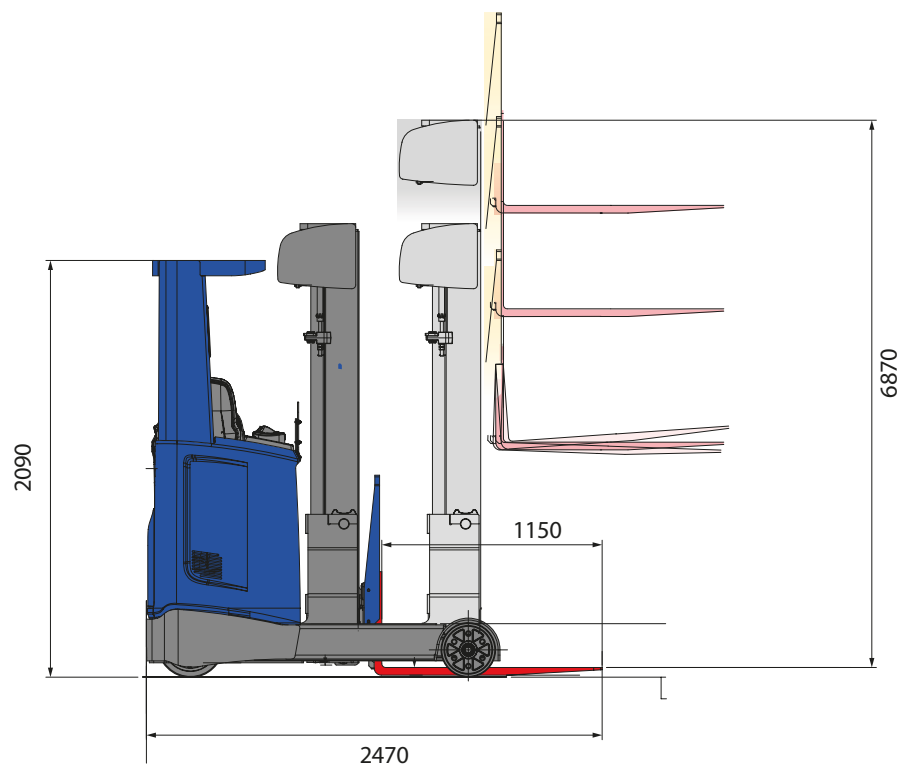

Chariot rétract

1,4 T - 6,3 M

CF-1T4.6M3-RE-E

Loc'Nacelle

Plus haut dans l'exigence

www.locnacelle.com

R 489
CACES® 3

380 v

6,30 m

1400 kg

2,15 m

1,23m

1,27 m

2,20 m

3237 kg

2765 kg
27 kg/cm²

Le matériel proposé sera conforme au(x) critère(s) renseigné(s) sur locnacelle.com

0811.022.033
coût d'un appel local

Loc'Nacelle

Plus haut dans l'exigence

www.locnacelle.com

Chariot Rétract 1,4T - 6,3M

Chariot rétract 1,4T - 6,3M

CF-1T4.6M3-RE-E

Dimensions

Le matériel proposé sera conforme au(x) critère(s) renseigné(s) sur locnacelle.com

0811.022.033
coût d'un appel local