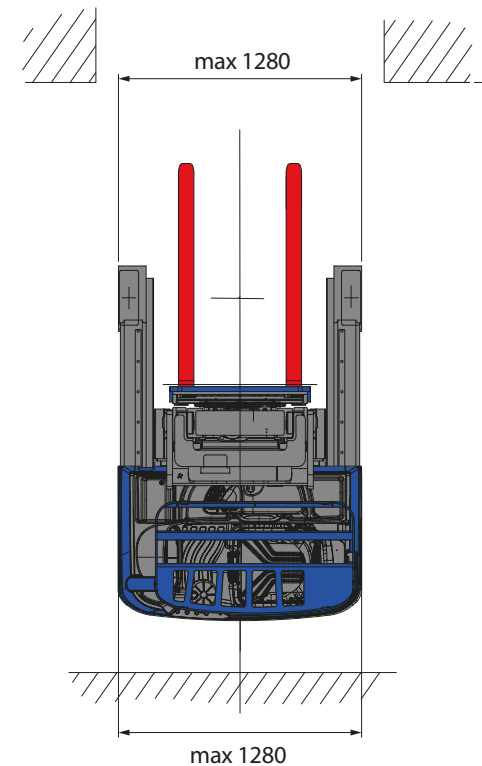

6,30 m

max
1400 kg

max
2,15 m

max
1,23m

1,27 m

max
2,68 m

max
3237 kg

max
2765 kg
27 kg/cm²

CF-1T5.6M3-RE-E

Dimensions

Le matériel proposé sera conforme au(x) critère(s) renseigné(s) sur locnacelle.com

0811.022.033
coût d'un appel local