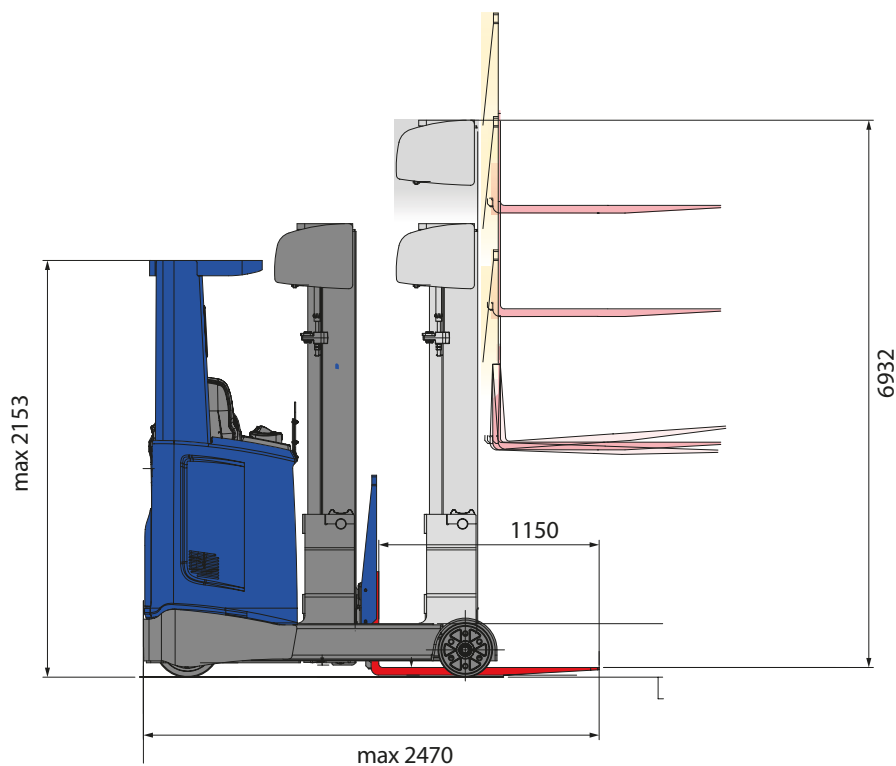

Chariot rétract

1,2 T - 6,3 M

CF-1T4.6M3-RE-E

Loc'Nacelle

Plus haut dans l'exigence

www.locnacelle.com

R 489
CACES® 3

380 v

6,30 m

max
1400 kg

max
2,15 m

max
1,23m

1,27 m

max
2,68 m

max
3237 kg

max
2765 kg
27 kg/cm²

Le matériel proposé sera conforme au(x) critère(s) renseigné(s) sur locnacelle.com

0811.022.033
coût d'un appel local

Loc'Nacelle

Plus haut dans l'exigence

www.locnacelle.com

Chariot Rétract 1,2T - 6,3M

Chariot rétract 1,2T - 6,3M

CF-1T5.6M3-RE-E

Dimensions

Le matériel proposé sera conforme au(x) critère(s) renseigné(s) sur locnacelle.com

0811.022.033
coût d'un appel local