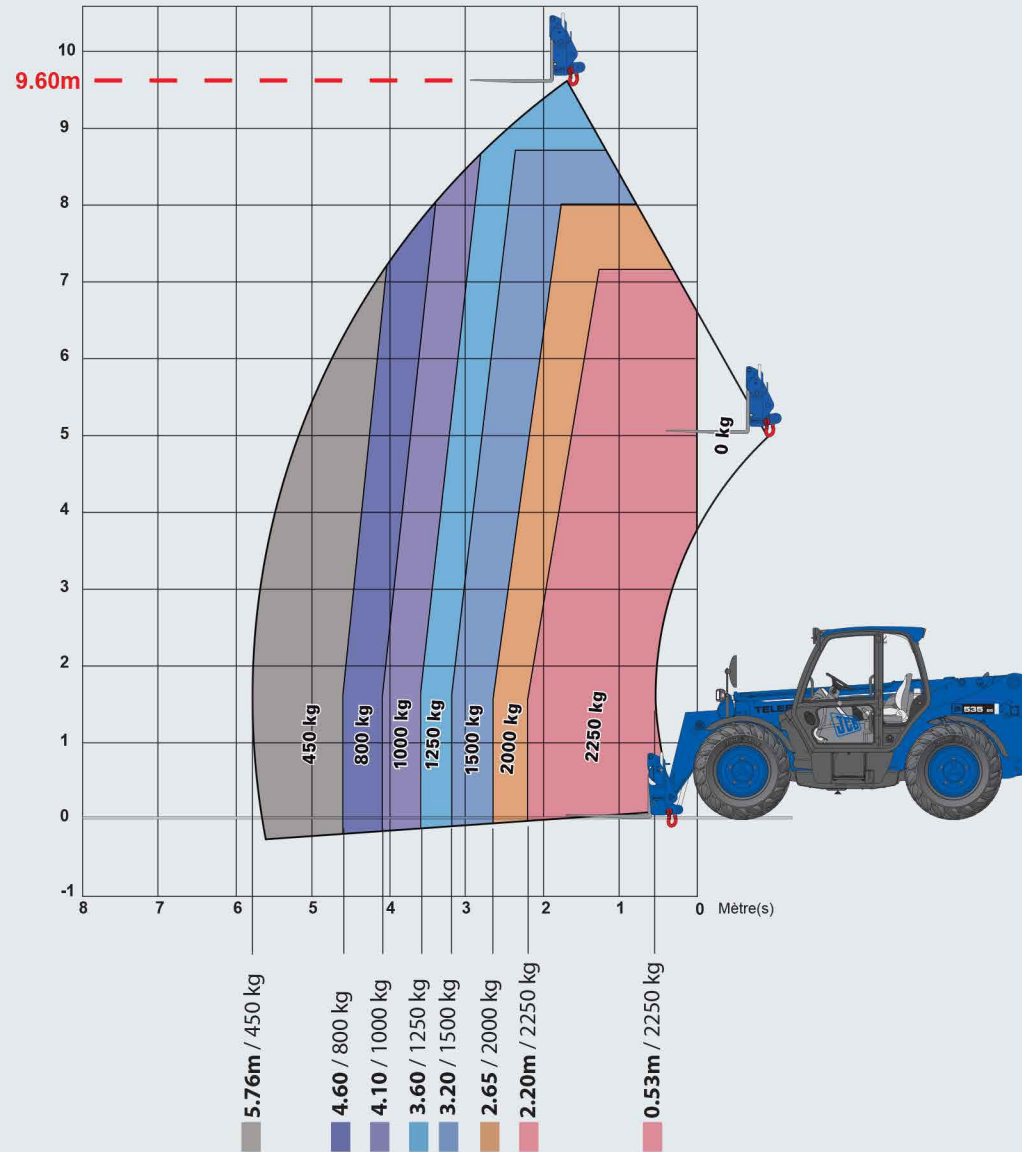

Type chariot téléscopique diesel 9 m

CT-10 N-D

Loc'Nacelle

Plus haut dans l'exigence

www.locnacelle.com

Caces
R372M - C9

9,50 m*
1600 kg*

3500 kg*

2,49 m*
500 kg*

2,29 m

4,99 m

2,49 m

8500 kg

6,4 kg/cm²
4728 kg

* Données avec accessoire fourches sur stabilisateurs.

Le matériel proposé sera conforme au(x) critère(s) renseigné(s) sur locnacelle.com

Stabilisation sur pneus

Le matériel proposé sera conforme au(x) critère(s) renseigné(s) sur locnacelle.com

0811.022.033
coût d'un appel local

Type chariot
télescopique diesel
9 m

Stabilisation sur pneus

Le matériel proposé sera conforme au(x) critère(s) renseigné(s) sur locnacelle.com

0811.022.033
coût d'un appel local

Type chariot
télescopique diesel
9 m

Stabilisation sur pneus

Le matériel proposé sera conforme au(x) critère(s) renseigné(s) sur locnacelle.com

0811.022.033
coût d'un appel local