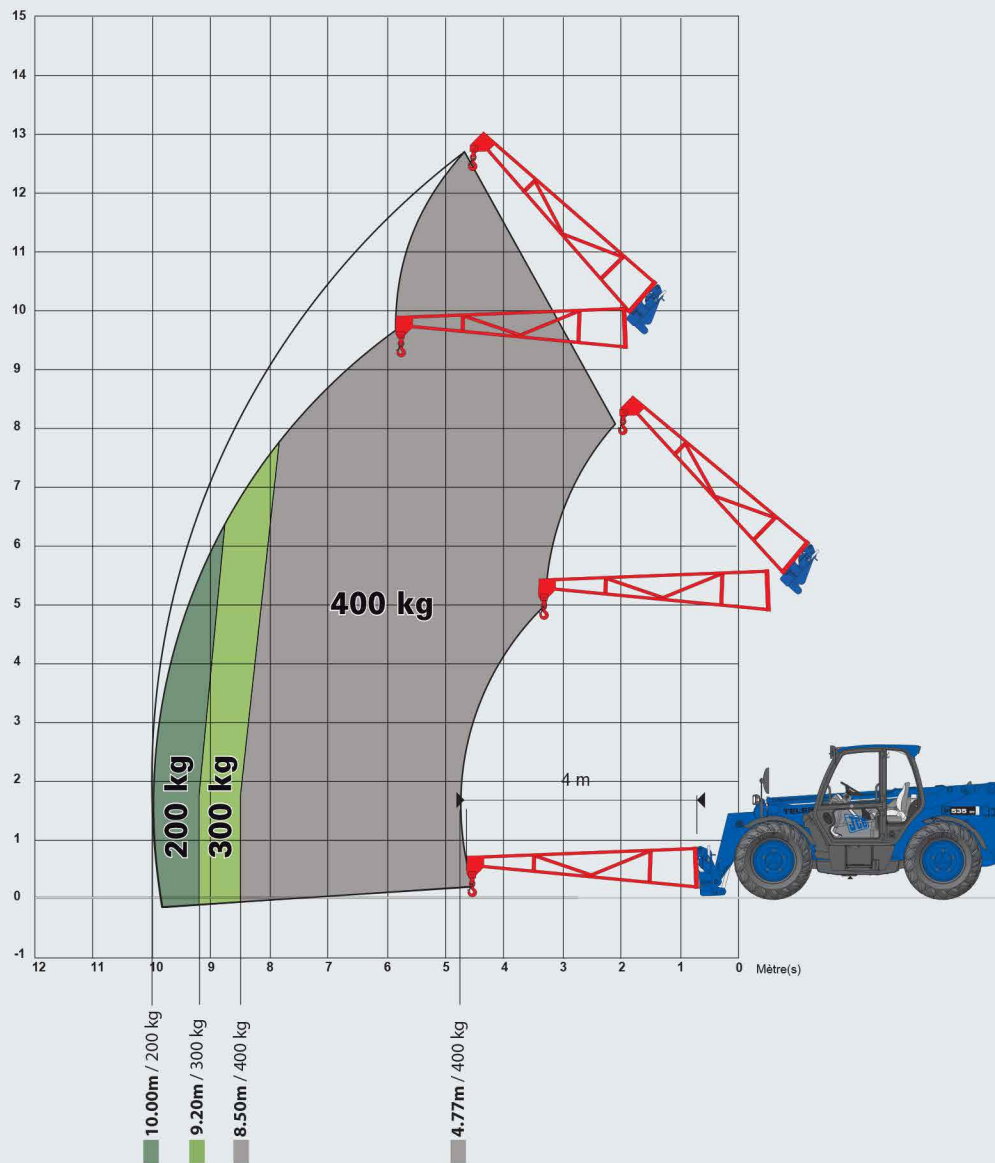

Type chariot téléscopique diesel 9 m

CT-10 N-D

Loc'Nacelle

Plus haut dans l'exigence

www.locnacelle.com

Caces
R372M - C9

9,50 m*
1600 kg*

3500 kg*

2,49 m*
500 kg*

2,29 m

4,99 m

2,49 m

8500 kg

6,4 kg/cm²
4728 kg

* Données avec accessoire fourches sur stabilisateurs.

Le matériel proposé sera conforme au(x) critère(s) renseigné(s) sur locnacelle.com

Stabilisation sur pneus

Le matériel proposé sera conforme au(x) critère(s) renseigné(s) sur locnacelle.com

0811.022.033
coût d'un appel local

Type chariot
télescopique diesel
9 m

Stabilisation sur pneus

Le matériel proposé sera conforme au(x) critère(s) renseigné(s) sur locnacelle.com

0811.022.033
coût d'un appel local

Type chariot
télescopique diesel
9 m

Stabilisation sur pneus

Le matériel proposé sera conforme au(x) critère(s) renseigné(s) sur locnacelle.com

0811.022.033
coût d'un appel local