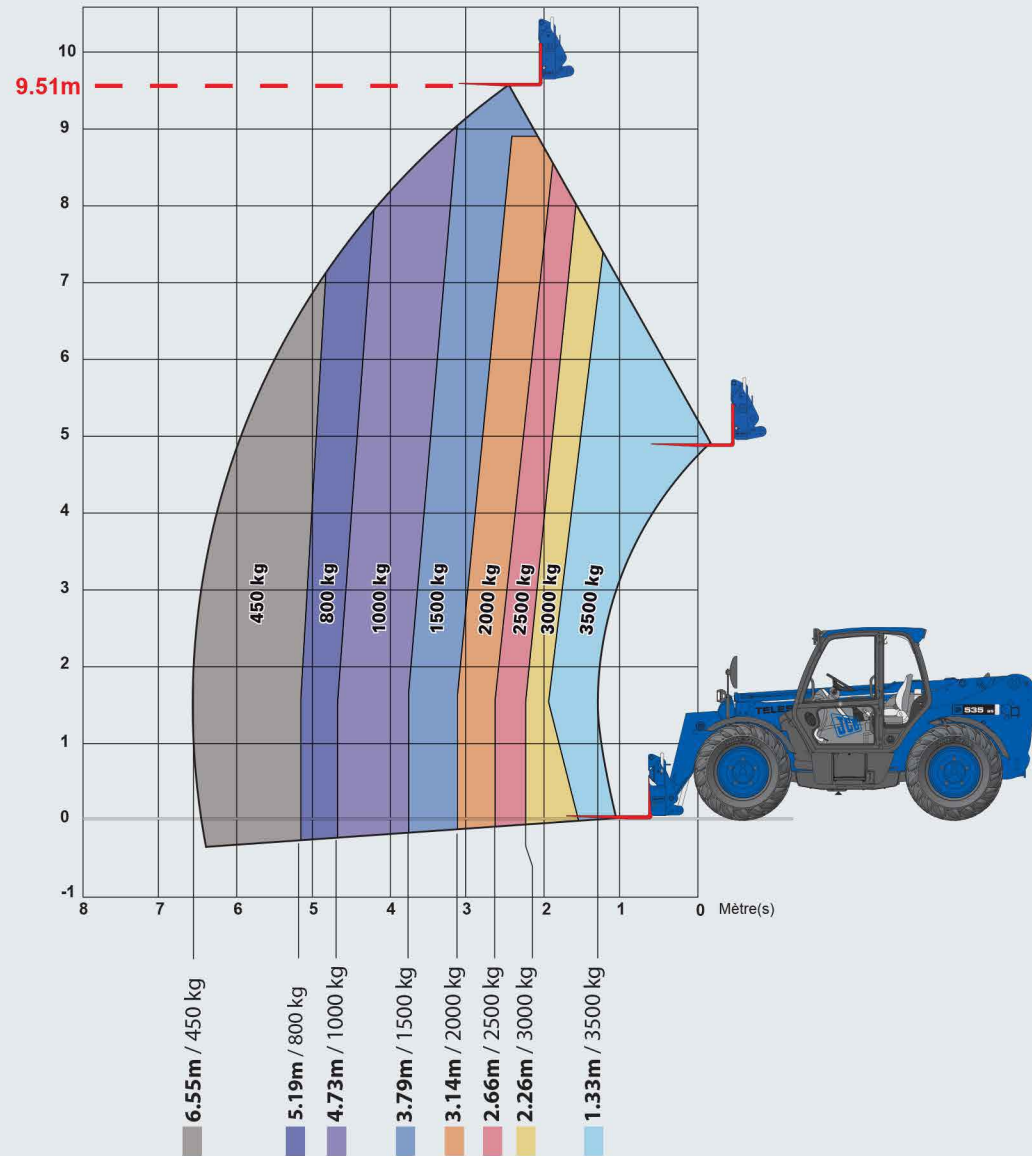

Le matériel proposé sera conforme au(x) critère(s) renseigné(s) sur locnacelle.com

0811.022.033
coût d'un appel local