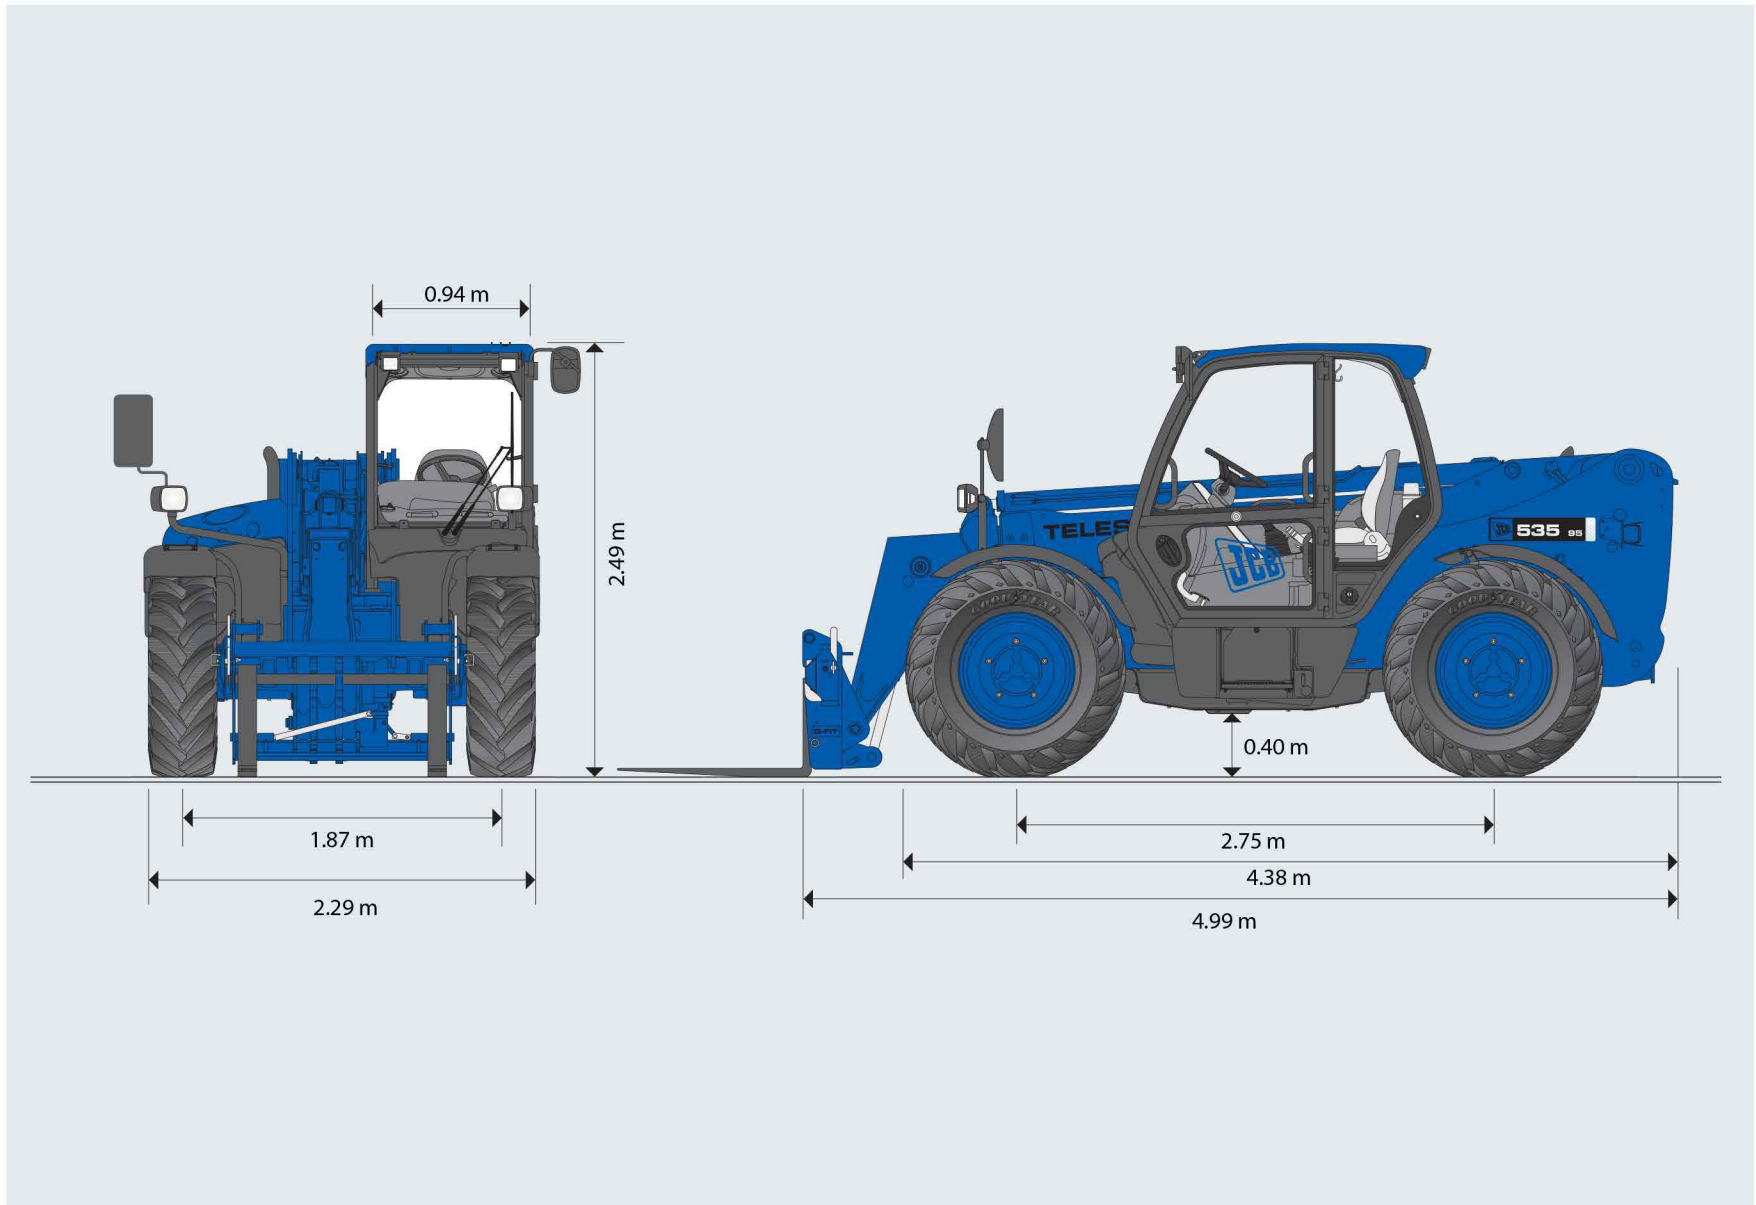

Dimensions

Le matériel proposé sera conforme au(x) critère(s) renseigné(s) sur locnacelle.com

0811.022.033
coût d'un appel local

Données indicatives non contractuelles