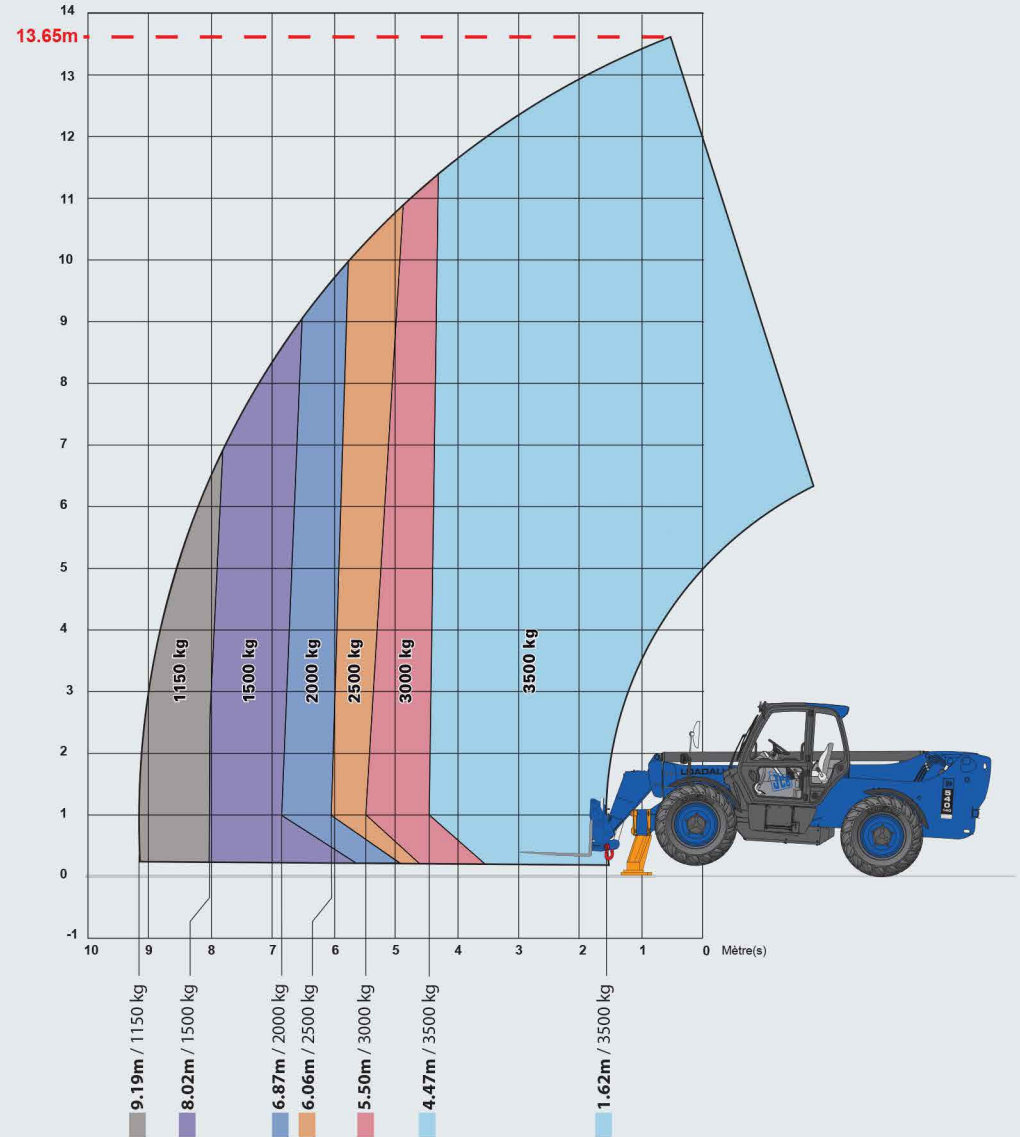

Sur stabilisateurs