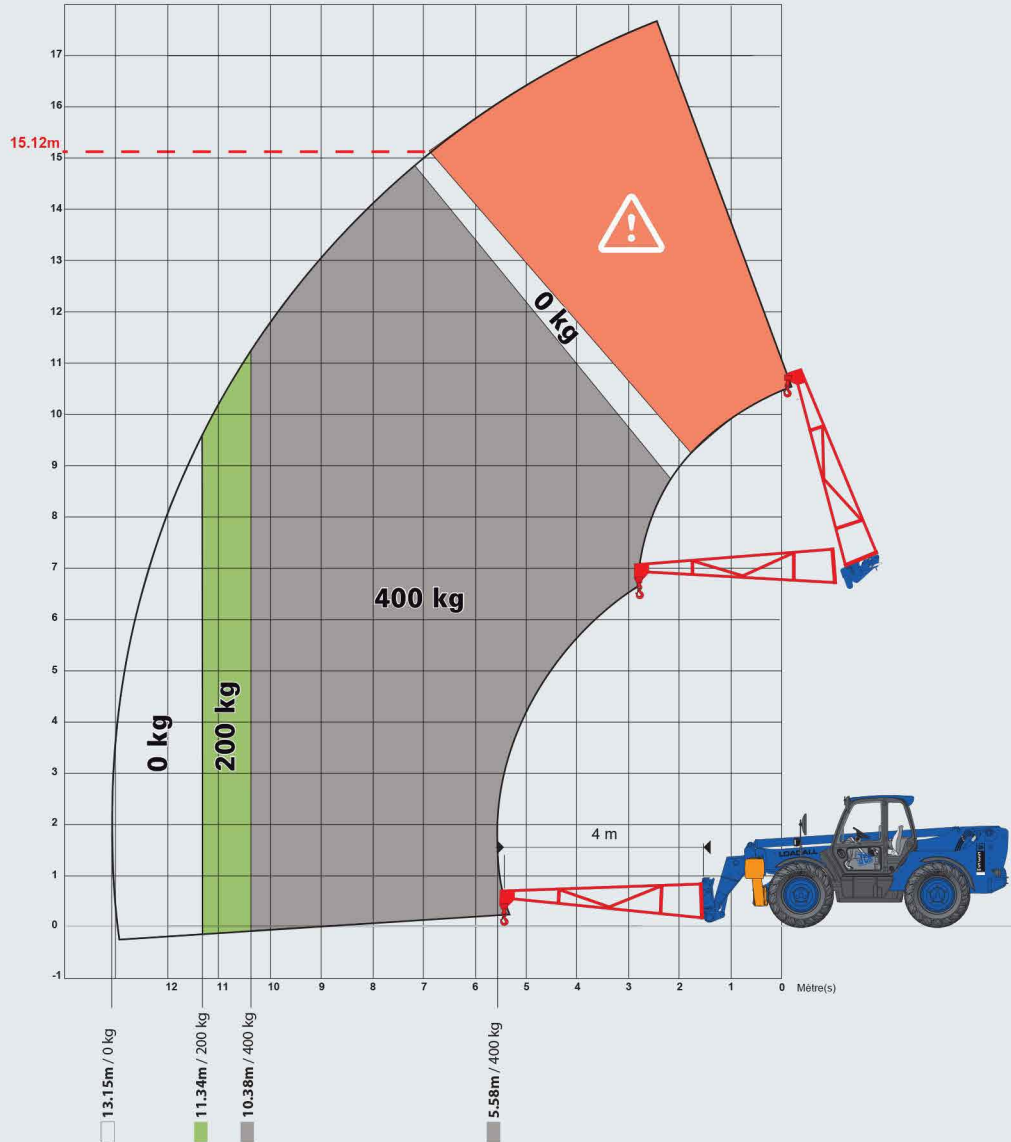

Stabilisation sur pneus