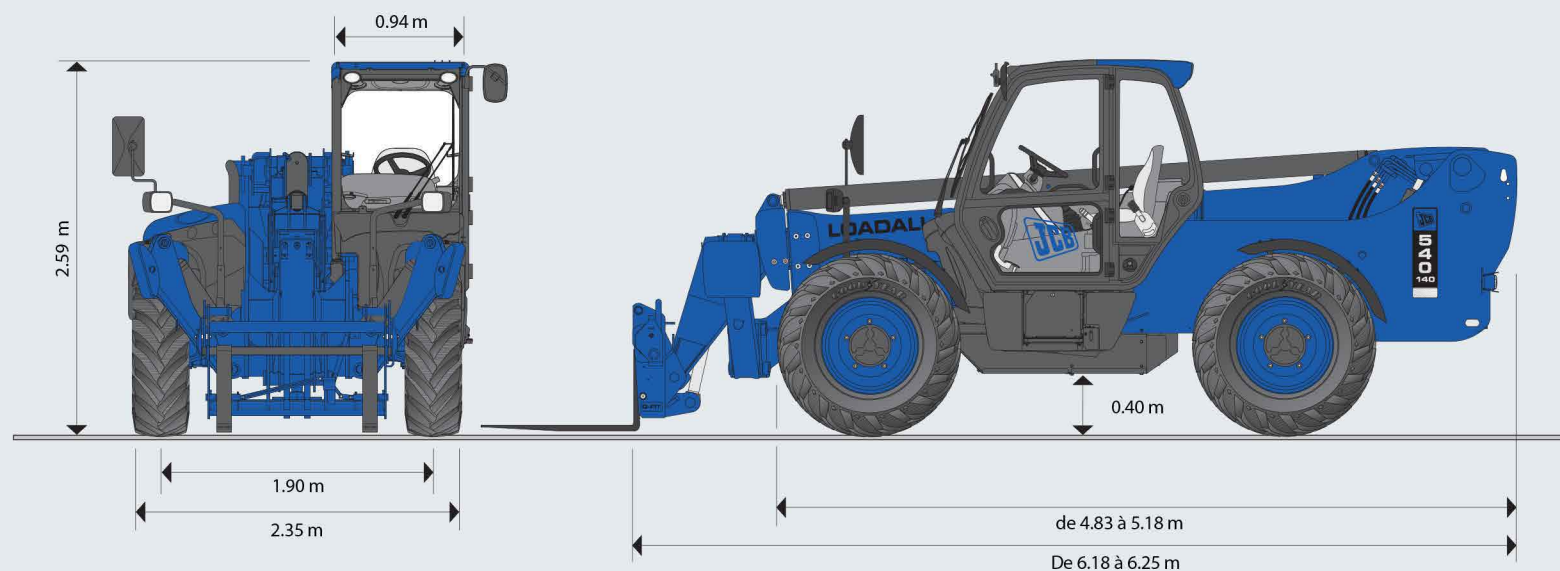

Type chariot téléscopique diesel 14m

CT-14-S-D

Loc'Nacelle

Plus haut dans l'exigence

www.locnacelle.com

Caces
R372M - C9

Max 13.78 m*
3500 kg *

De 3500 kg
à 4000 kg*

Max 9.64 m*
1250kg*

Max 2.90 m

Max 2.35 m

Max 6.25 m

Max 2.59 m

10740 kg

3.94 kg/cm²
5898 kg

* Données avec accessoire fourches sur stabilisateurs.

Le matériel proposé sera conforme au(x) critère(s) renseigné(s) sur locnacelle.com

0811.022.033
coût d'un appel local

Type chariot
téléscopique diesel
14 m

Dimensions

Le matériel proposé sera conforme au(x) critère(s) renseigné(s) sur locnacelle.com