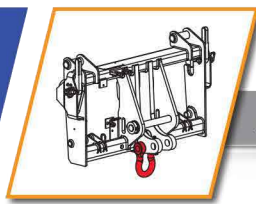

Stabilisation sur pneus

Sur stabilisateurs