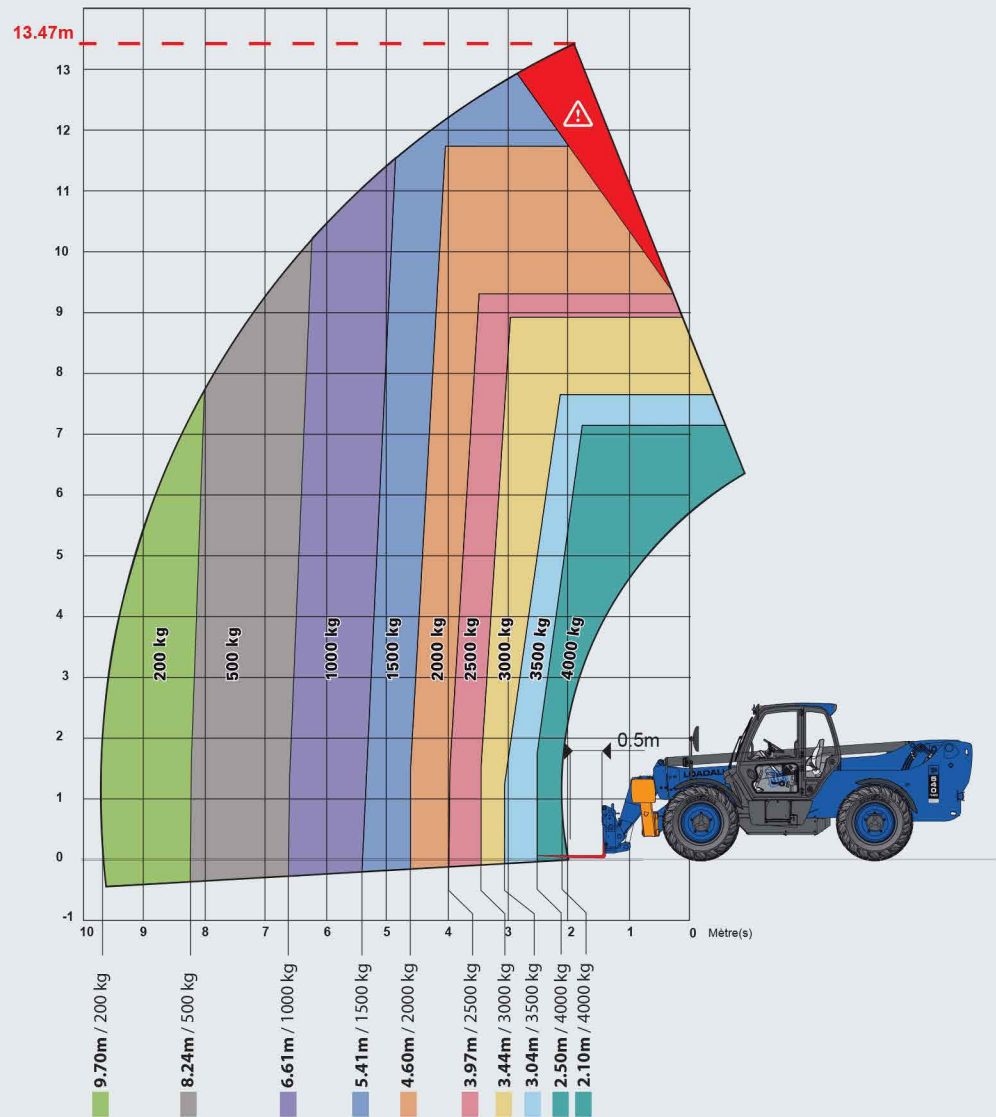

Stabilisation sur pneus