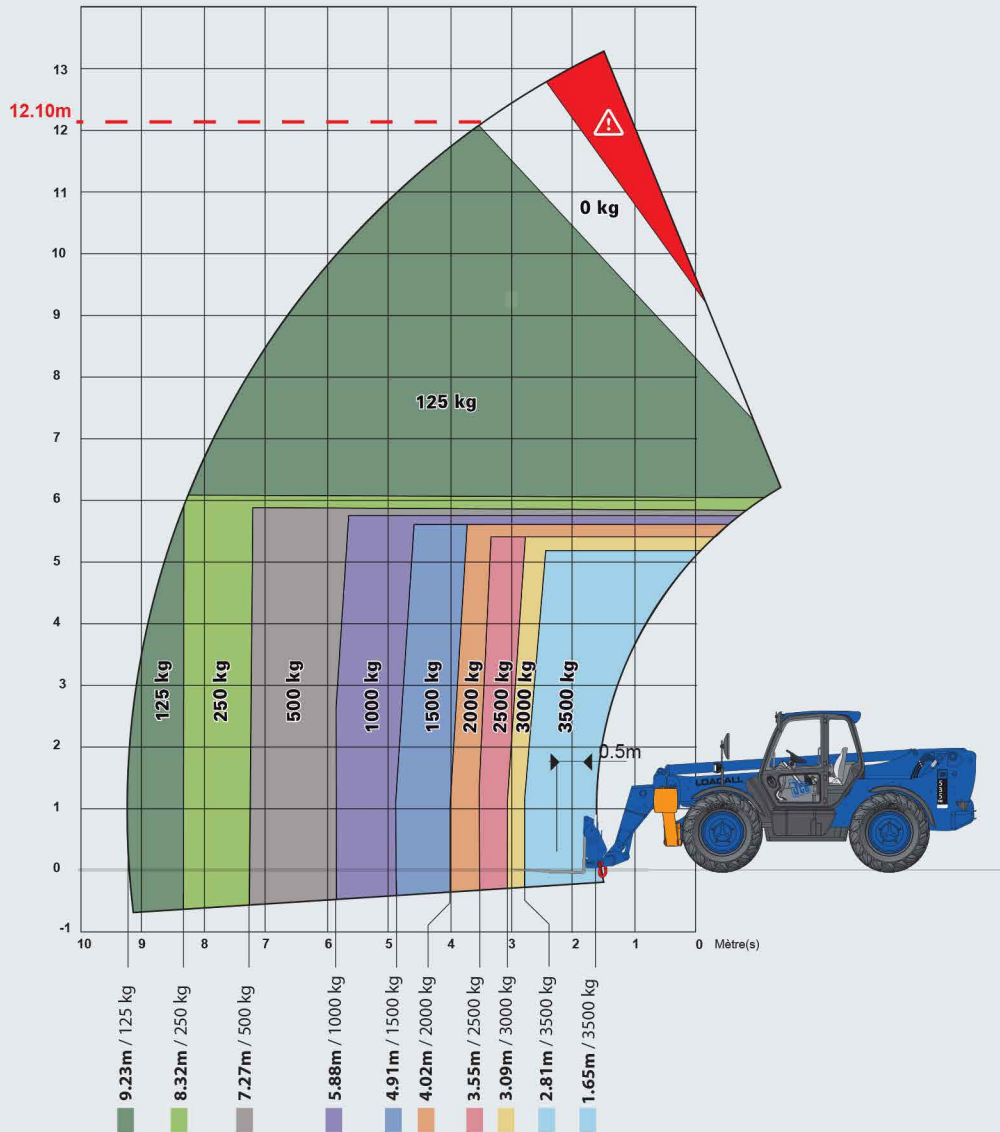

Stabilisation sur pneus