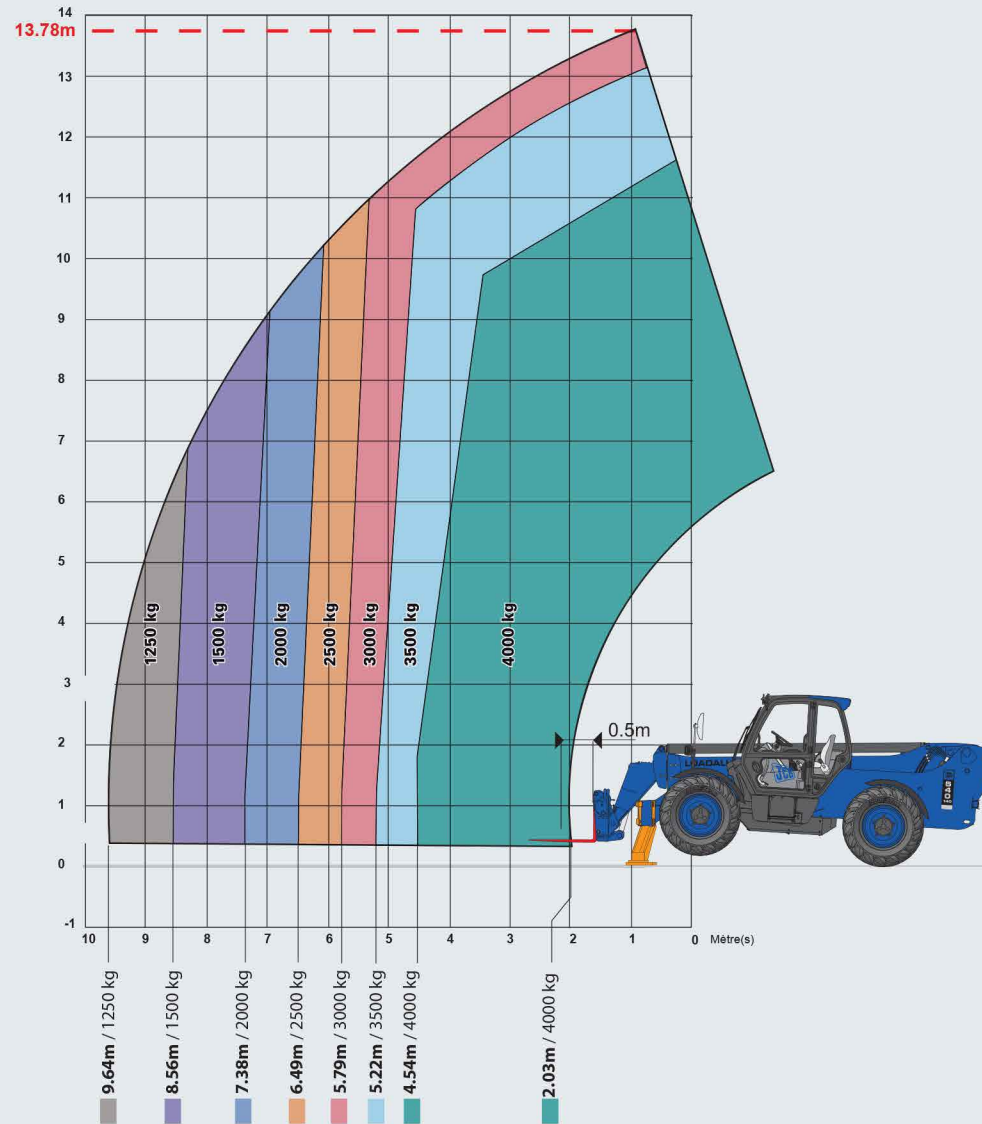

Sur stabilisateurs