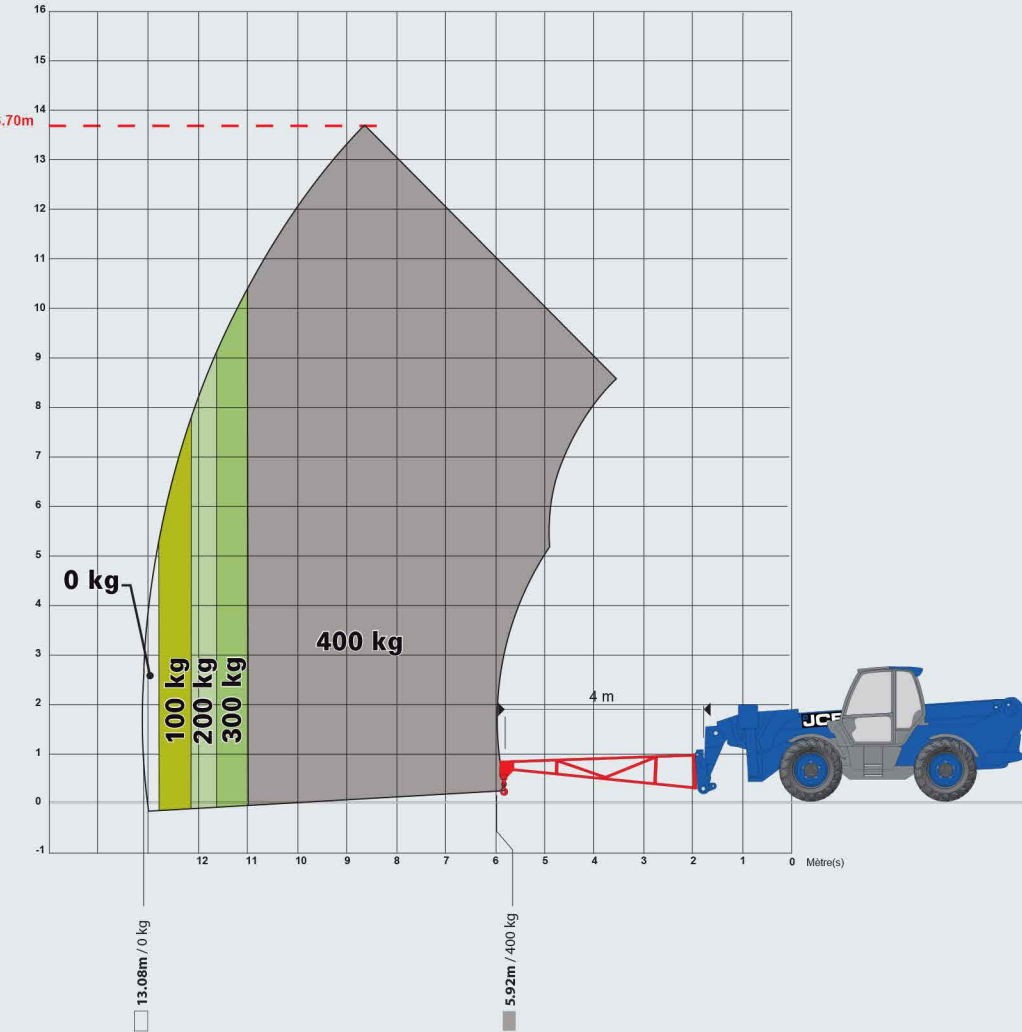

Stabilisation sur pneus