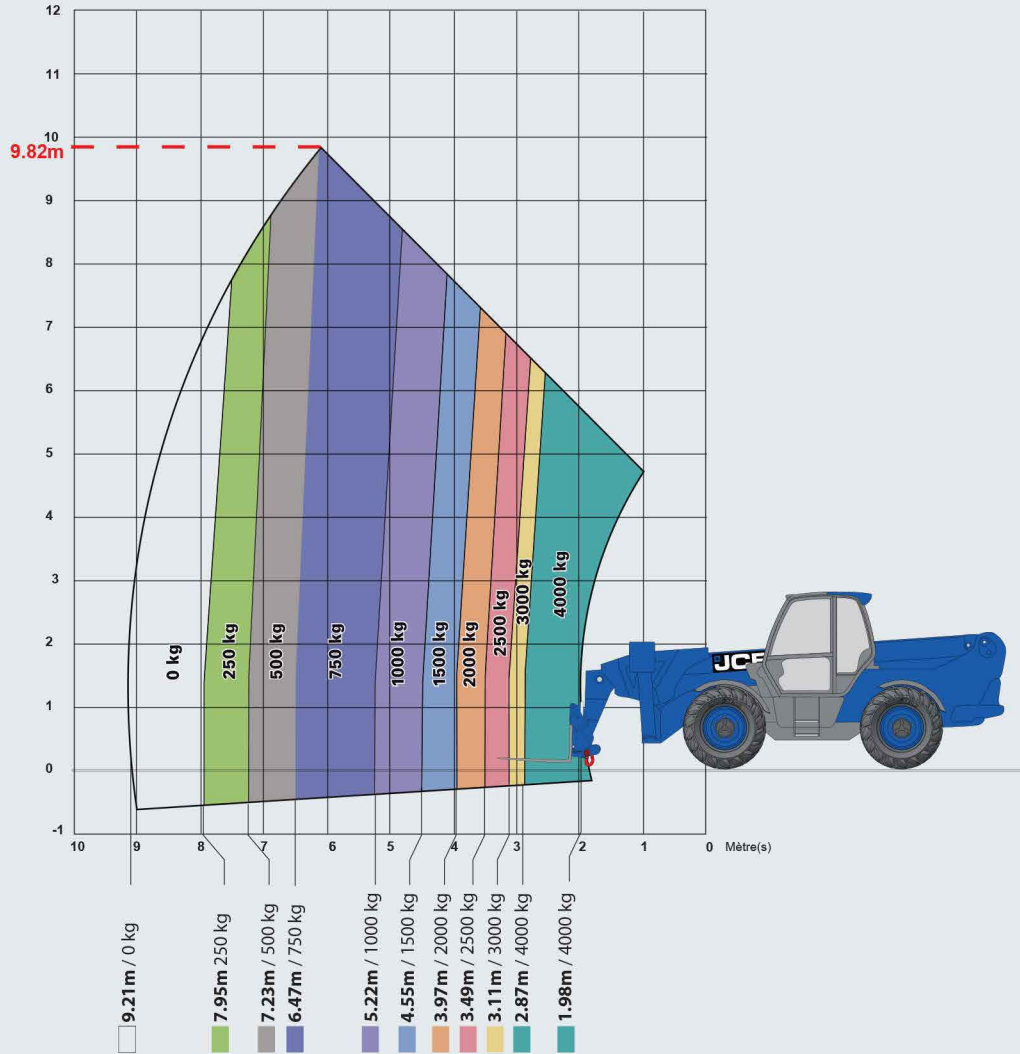

Stabilisation sur pneus