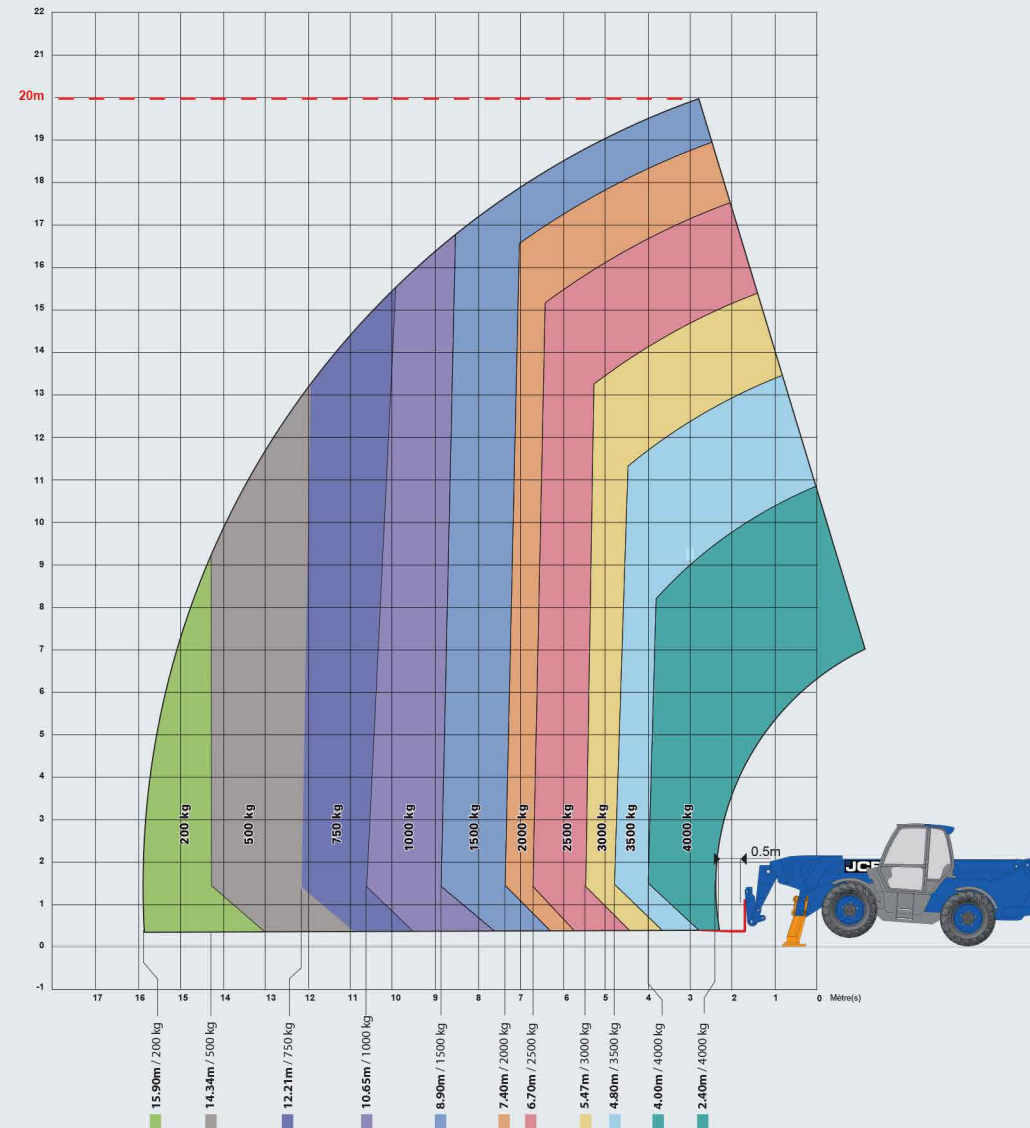

Type chariot téléscopique diesel 20m

CT-20-S-D

Loc'Nacelle

Plus haut dans l'exigence

www.locnacelle.com

Caces
R372M - C9

20 m*
1500 kg*

4000 kg*

15.90 m*
200kg*

2.75 m

2.44 m

6.88 m

2.69 m

12985 kg

4.29 kg/cm²
7558 kg

* Données avec accessoire fourches sur stabilisateurs.

Le matériel proposé sera conforme au(x) critère(s) renseigné(s) sur locnacelle.com

0811.022.033
coût d'un appel local

Données indicatives non contractuelles

Type chariot
téléscopique diesel
20 m

Dimensions

Le matériel proposé sera conforme au(x) critère(s) renseigné(s) sur locnacelle.com

0811.022.033
coût d'un appel local

Stabilisation sur pneus

Sur stabilisateurs

Stabilisation sur pneus

Sur stabilisateurs

Stabilisation sur pneus