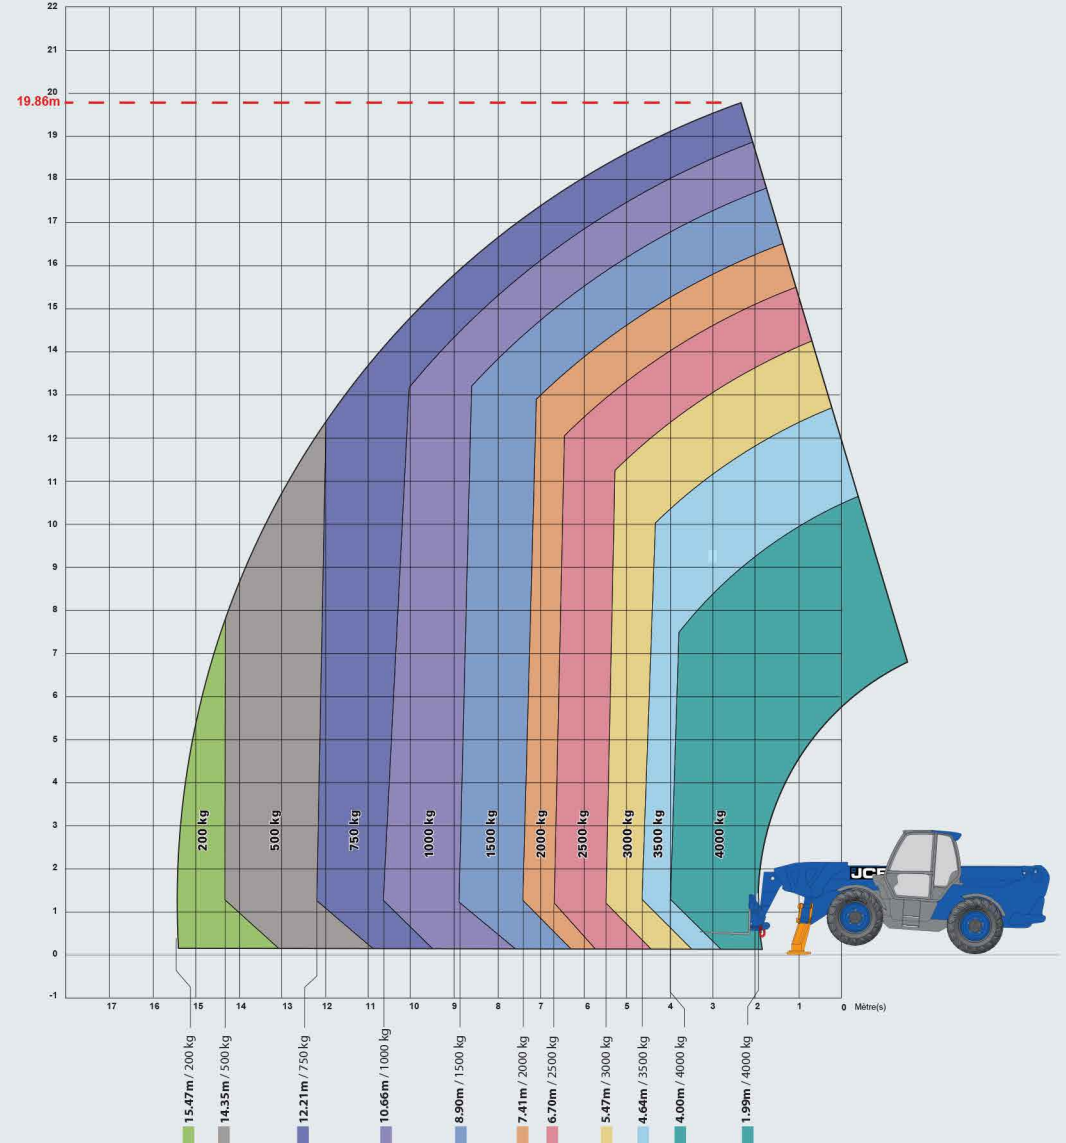

Sur stabilisateurs