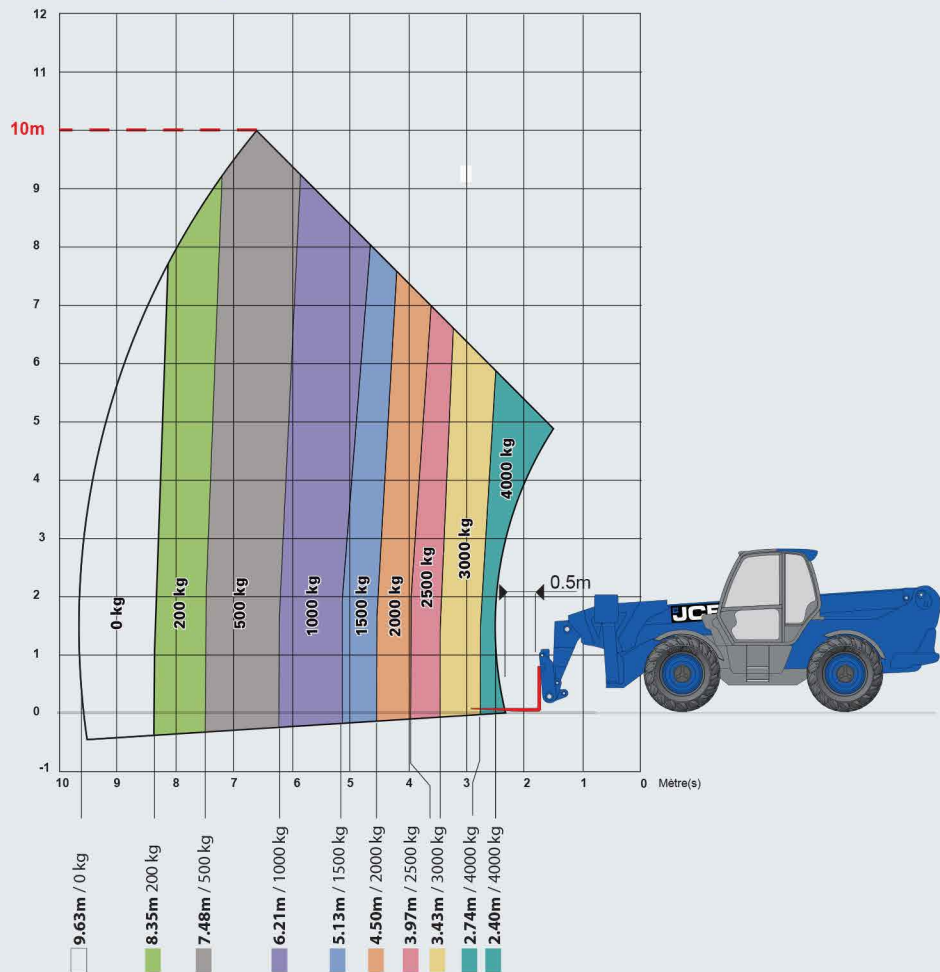

Stabilisation sur pneus