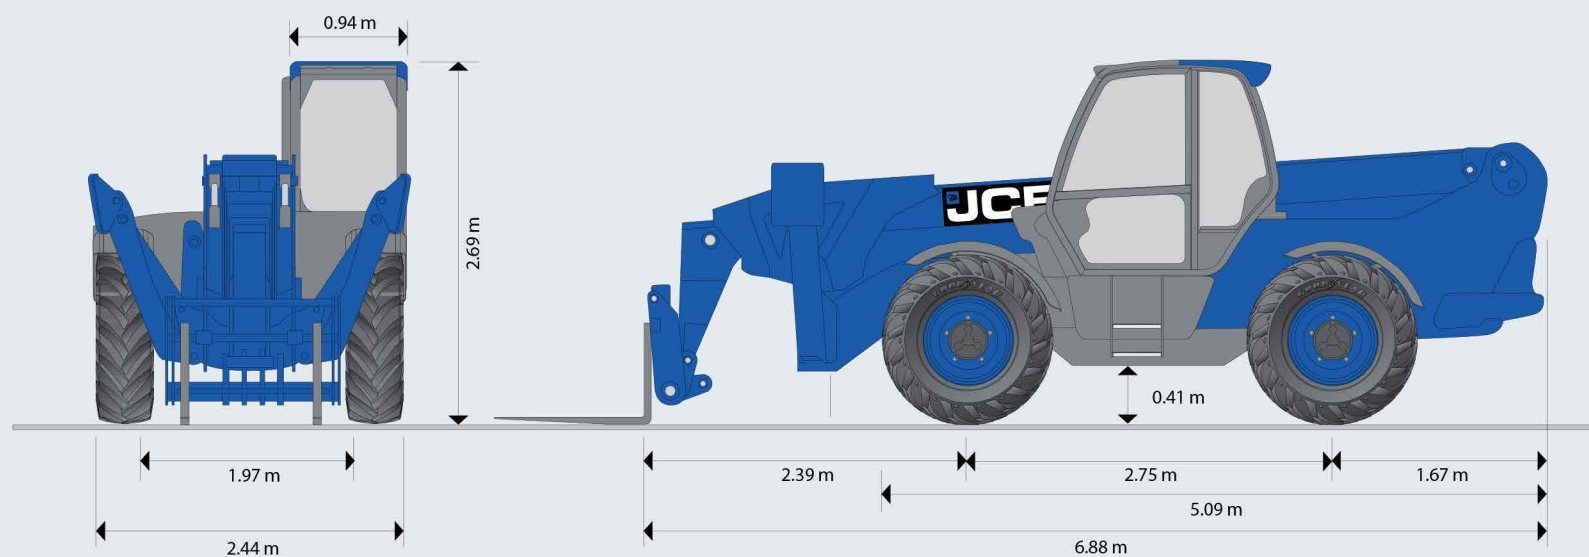

Type chariot téléscopique diesel 20m

CT-20-S-D

Loc'Nacelle

Plus haut dans l'exigence

www.locnacelle.com

Caces
R372M - C9

20 m*
1500 kg*

4000 kg*

15.90 m*
200kg*

2.75 m

2.44 m

6.88 m

2.69 m

12985 kg

4.29 kg/cm²
7558 kg

* Données avec accessoire fourches sur stabilisateurs.

Le matériel proposé sera conforme au(x) critère(s) renseigné(s) sur locnacelle.com

0811.022.033
coût d'un appel local

Données indicatives non contractuelles

Type chariot
téléscopique diesel
20 m

Dimensions