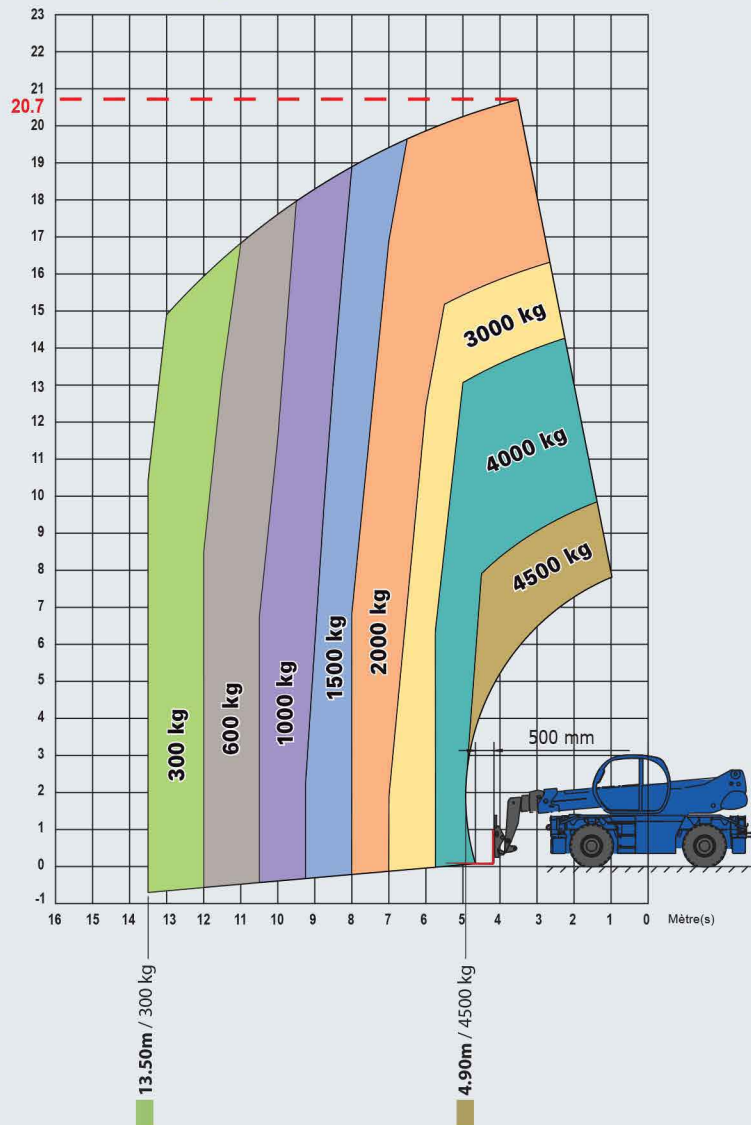

Type chariot télésco.
télésco. rotatif diesel
21m
CT-21-RS-D

Loc'Nacelle
Plus haut dans l'exigence

www.locnacelle.com

Caces
R372M - C9

20.9 m*
2500 kg *

12.30 m*
4999 kg*

17.90 m*
800kg*

L 5.20 x l 5.58

2.49 m

6.70 m

3.06 m

360°

17930 kg

9 kg/cm²
11216 kg

* Données avec accessoire fourches sur stabilisateurs.

Le matériel proposé sera conforme au(x) critère(s) renseigné(s) sur locnacelle.com

0811.022.033
coût d'un appel local

Données indicatives non contractuelles

Stabilisation sur pneus

Sur stabilisateurs

Type chariot télésc. télésc. rotatif diesel 21 m

Chariot téléscopique rotatif diesel 21 m

CT-21-RS-D

Dimensions

Potence 1500 kg sur stabilisateurs

Données indicatives non contractuelles

Le matériel proposé sera conforme au(x) critère(s) renseigné(s) sur locnacelle.com

0811.022.033
coût d'un appel local