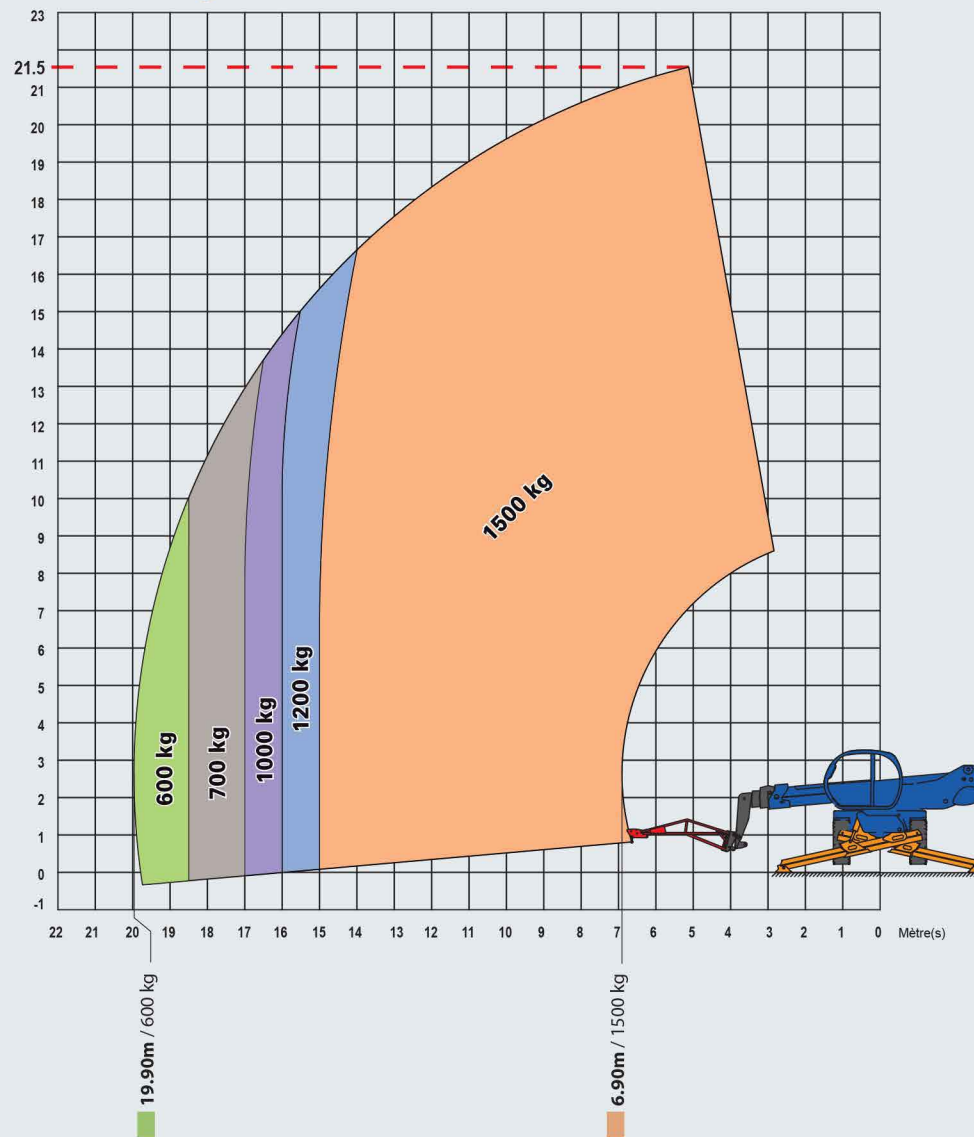

Type chariot télésco.
télésco. rotatif diesel
21m
CT-21-RS-D

Loc'Nacelle
Plus haut dans l'exigence

www.locnacelle.com

Caces
R372M - C9

20.9 m*
2500 kg *

12.30 m*
4999 kg*

17.90 m*
800kg*

L 5.20 x l 5.58

2.49 m

6.70 m

3.06 m

360°

17930 kg

9 kg/cm²
11216 kg

* Données avec accessoire fourches sur stabilisateurs.

Le matériel proposé sera conforme au(x) critère(s) renseigné(s) sur locnacelle.com

0811.022.033
coût d'un appel local

Données indicatives non contractuelles

Stabilisation sur pneus

Sur stabilisateurs

Type chariot télésc. télésc. rotatif diesel 21 m

Chariot téléscopique rotatif diesel 21 m

CT-21-RS-D

Dimensions

Potence 1500 kg sur stabilisateurs

Données indicatives non contractuelles

Le matériel proposé sera conforme au(x) critère(s) renseigné(s) sur locnacelle.com

0811.022.033
coût d'un appel local