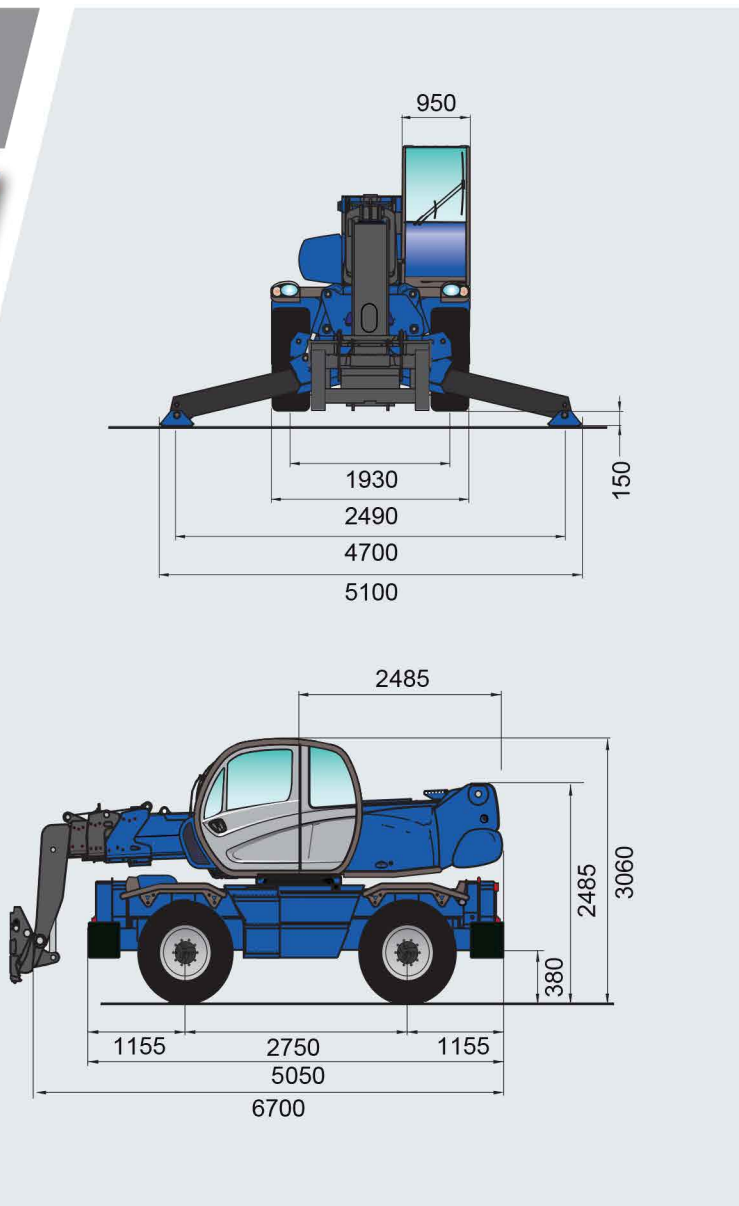

Type chariot télésco.
télésco. rotatif diesel
21m
CT-21-RS-D

Loc'Nacelle
Plus haut dans l'exigence

www.locnacelle.com

Caces
R372M - C9

20.9 m*
2500 kg *

12.30 m*
4999 kg*

17.90 m*
800kg*

L 5.20 x l 5.58

2.49 m

6.70 m

3.06 m

360°

17930 kg

9 kg/cm²
11216 kg

* Données avec accessoire fourches sur stabilisateurs.

Le matériel proposé sera conforme au(x) critère(s) renseigné(s) sur locnacelle.com

0811.022.033
coût d'un appel local

Données indicatives non contractuelles

Stabilisation sur pneus

Sur stabilisateurs

Type chariot télésc. télésc. rotatif diesel 21 m

Chariot téléscopique rotatif diesel 21 m

CT-21-RS-D

Dimensions

Potence 1500 kg sur stabilisateurs

Données indicatives non contractuelles

Le matériel proposé sera conforme au(x) critère(s) renseigné(s) sur locnacelle.com

0811.022.033
coût d'un appel local