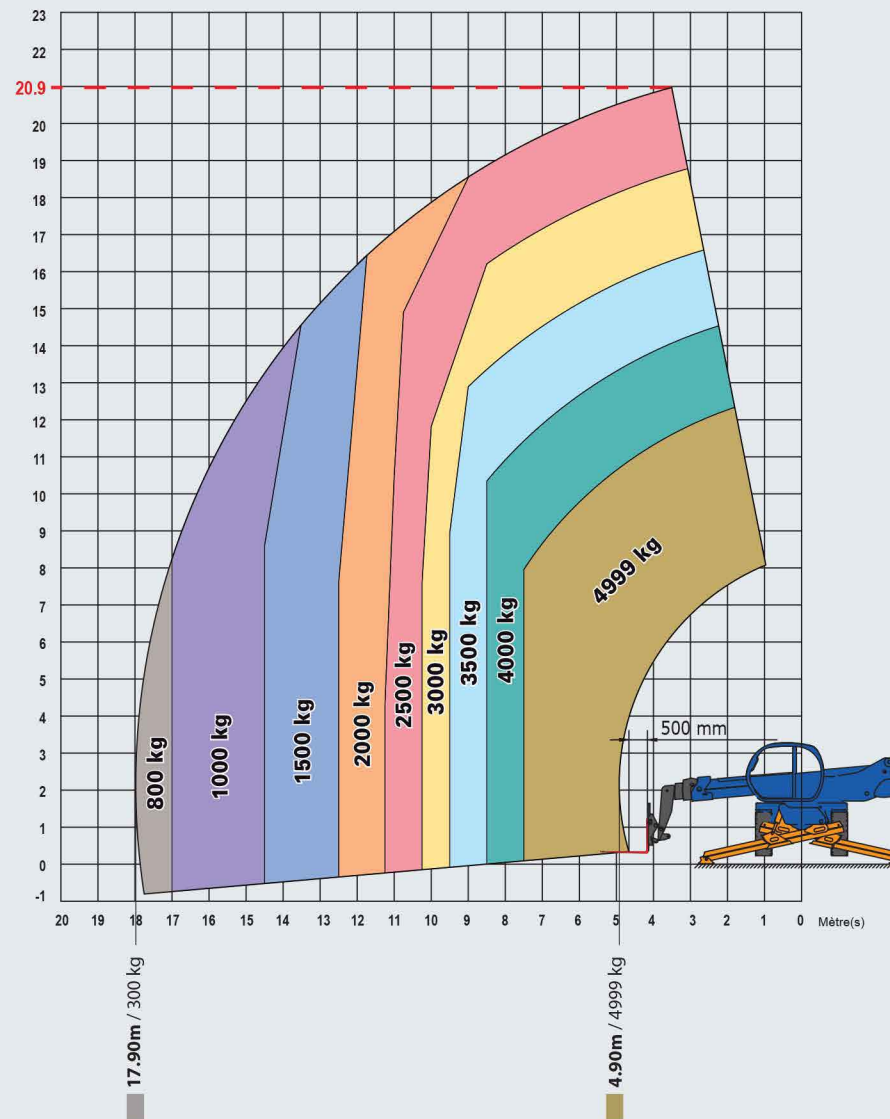

Type chariot télésco.
télésco. rotatif diesel
21m
CT-21-RS-D

Loc'Nacelle
Plus haut dans l'exigence

www.locnacelle.com

Caces
R372M - C9

20.9 m*
2500 kg *

12.30 m*
4999 kg*

17.90 m*
800kg*

L 5.20 x l 5.58

2.49 m

6.70 m

3.06 m

360°

17930 kg

9 kg/cm²
11216 kg

* Données avec accessoire fourches sur stabilisateurs.

Le matériel proposé sera conforme au(x) critère(s) renseigné(s) sur locnacelle.com

0811.022.033
coût d'un appel local

Données indicatives non contractuelles

Stabilisation sur pneus

Sur stabilisateurs

Type chariot télésc. télésc. rotatif diesel 21 m

Chariot téléscopique rotatif diesel 21 m

CT-21-RS-D

Dimensions

Potence 1500 kg sur stabilisateurs

Données indicatives non contractuelles

Le matériel proposé sera conforme au(x) critère(s) renseigné(s) sur locnacelle.com

0811.022.033
coût d'un appel local