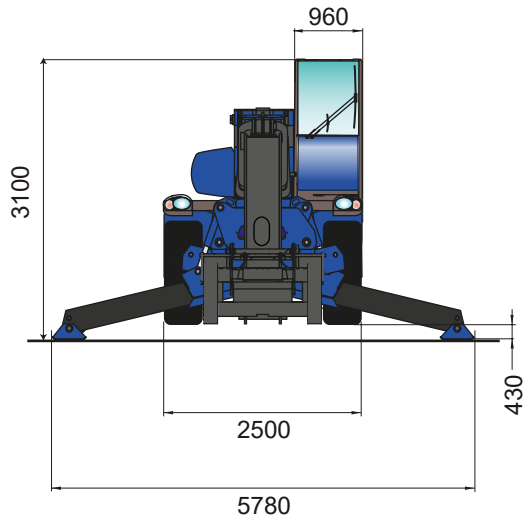

Type chariot télésco.
télésco. rotatif diesel
26m
CT-26-RS-D

Loc'Nacelle
Plus haut dans l'exigence

www.locnacelle.com

Caces
R482 - F

25,90 m*
3000 kg *

12 m*
6000 kg*

21,70 m*
500 kg*

L 5.22 x l 5.58

360°

2,50 m

8,08 m

3,10 m

18000 kg

14,5 kg/cm²
19907 kg

* Données avec accessoire fourches sur stabilisateurs.

Le matériel proposé sera conforme au(x) critère(s) renseigné(s) sur locnacelle.com

0811.022.033
coût d'un appel local

Données indicatives non contractuelles

Type chariot télesco.
télésco. rotatif
diesel 26 m

Machine sur pneus avec fourches

Machine sur stabilisateurs abaissés avec fourches

Dimensions

Type chariot télésco.
télésco. rotatif
diesel 26 m

Machine sur stabilisateurs abaissés avec treuil 6000 kg

Le matériel proposé sera conforme au(x) critère(s) renseigné(s) sur locnacelle.com

0811.022.033
coût d'un appel local