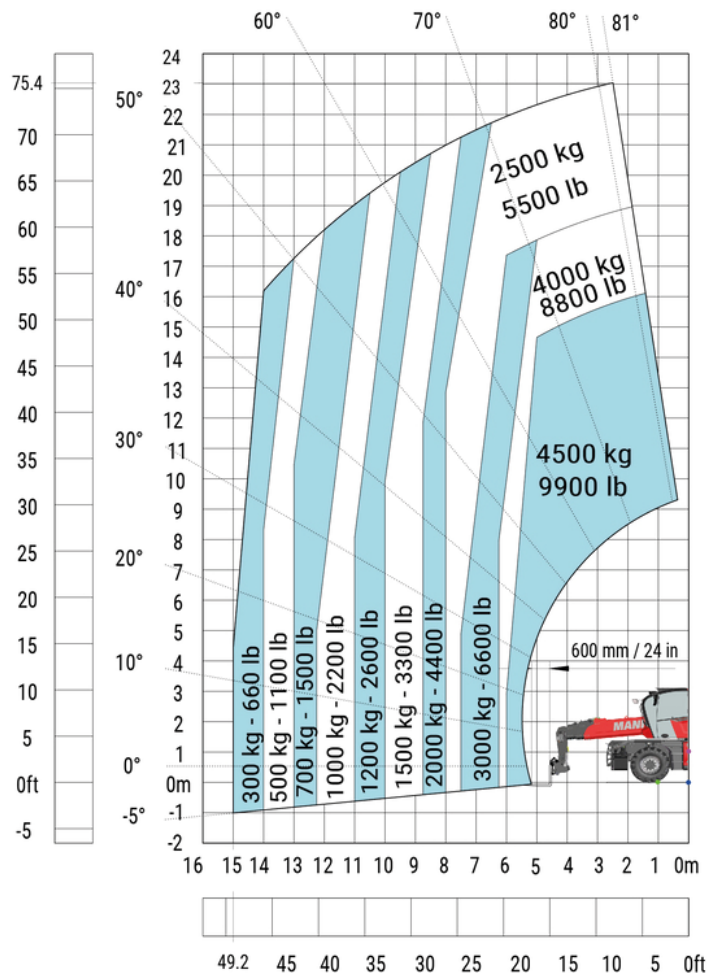

Type chariot télésco.
télésco. rotatif diesel
26m
CT-26-RS-D

Loc'Nacelle
Plus haut dans l'exigence

www.locnacelle.com

Caces
R482 - F

25,90 m*
3000 kg *

12 m*
6000 kg*

21,70 m*
500 kg*

L 5.22 x l 5.58

360°

2,50 m

8,08 m

3,10 m

18000 kg

14,5 kg/cm²
19907 kg

* Données avec accessoire fourches sur stabilisateurs.

Le matériel proposé sera conforme au(x) critère(s) renseigné(s) sur locnacelle.com

0811.022.033
coût d'un appel local

Données indicatives non contractuelles

Type chariot télesco.
télésco. rotatif
diesel 26 m

Machine sur pneus avec fourches

Machine sur stabilisateurs abaissés avec fourches

Dimensions

Type chariot télésco.
télésco. rotatif
diesel 26 m

Machine sur stabilisateurs abaissés avec treuil 6000 kg

Le matériel proposé sera conforme au(x) critère(s) renseigné(s) sur locnacelle.com

0811.022.033
coût d'un appel local