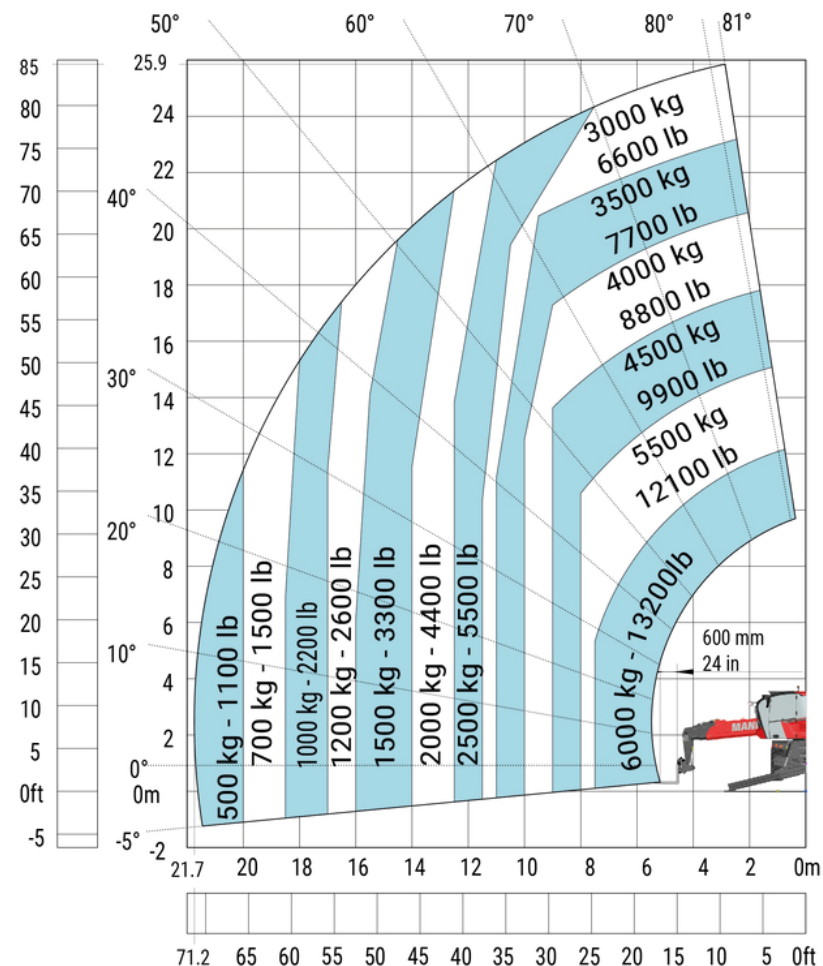

Type chariot télésco.
télésco. rotatif diesel
26m
CT-26-RS-D

Loc'Nacelle
Plus haut dans l'exigence

www.locnacelle.com

Caces
R482 - F

25,90 m*
3000 kg *

12 m*
6000 kg*

21,70 m*
500 kg*

L 5.22 x l 5.58

360°

2,50 m

8,08 m

3,10 m

18000 kg

14,5 kg/cm²
19907 kg

* Données avec accessoire fourches sur stabilisateurs.

Le matériel proposé sera conforme au(x) critère(s) renseigné(s) sur locnacelle.com

0811.022.033
coût d'un appel local

Données indicatives non contractuelles

Type chariot télesco.
télésco. rotatif
diesel 26 m

Machine sur pneus avec fourches

Machine sur stabilisateurs abaissés avec fourches

Dimensions

Type chariot télésco.
télésco. rotatif
diesel 26 m

Machine sur stabilisateurs abaissés avec treuil 6000 kg

Le matériel proposé sera conforme au(x) critère(s) renseigné(s) sur locnacelle.com

0811.022.033
coût d'un appel local