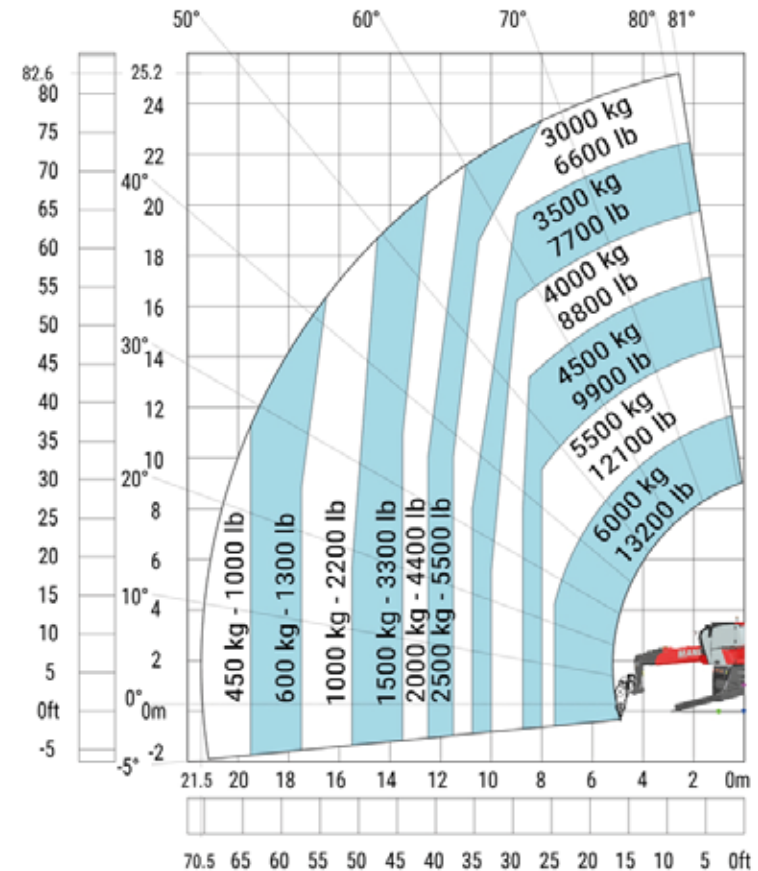

Type chariot télésco.
télésco. rotatif diesel
26m
CT-26-RS-D

Loc'Nacelle
Plus haut dans l'exigence

www.locnacelle.com

Caces
R482 - F

25,90 m*
3000 kg *

12 m*
6000 kg*

21,70 m*
500 kg*

L 5.22 x l 5.58

360°

2,50 m

8,08 m

3,10 m

18000 kg

14,5 kg/cm²
19907 kg

* Données avec accessoire fourches sur stabilisateurs.

Le matériel proposé sera conforme au(x) critère(s) renseigné(s) sur locnacelle.com

0811.022.033
coût d'un appel local

Données indicatives non contractuelles

Type chariot télesco.
télésco. rotatif
diesel 26 m

Machine sur pneus avec fourches

Machine sur stabilisateurs abaissés avec fourches

Dimensions

Type chariot télésco.
télésco. rotatif
diesel 26 m

Machine sur stabilisateurs abaissés avec treuil 6000 kg

Le matériel proposé sera conforme au(x) critère(s) renseigné(s) sur locnacelle.com

0811.022.033
coût d'un appel local