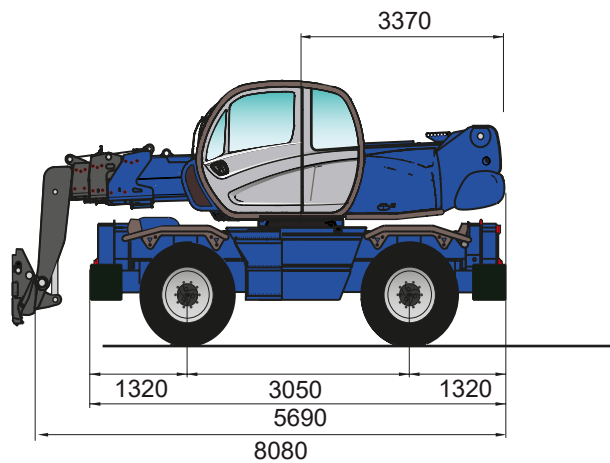

Type chariot télésco.
télésco. rotatif diesel
26m
CT-26-RS-D

Loc'Nacelle
Plus haut dans l'exigence

www.locnacelle.com

Caces
R482 - F

25,90 m*
3000 kg *

12 m*
6000 kg*

21,70 m*
500 kg*

L 5.22 x l 5.58

360°

2,50 m

8,08 m

3,10 m

18000 kg

14,5 kg/cm²
19907 kg

* Données avec accessoire fourches sur stabilisateurs.

Le matériel proposé sera conforme au(x) critère(s) renseigné(s) sur locnacelle.com

0811.022.033
coût d'un appel local

Données indicatives non contractuelles

Type chariot télesco.
télésco. rotatif
diesel 26 m

Machine sur pneus avec fourches

Machine sur stabilisateurs abaissés avec fourches

Dimensions

Type chariot télésco.
télésco. rotatif
diesel 26 m

Machine sur stabilisateurs abaissés avec treuil 6000 kg

Le matériel proposé sera conforme au(x) critère(s) renseigné(s) sur locnacelle.com

0811.022.033
coût d'un appel local