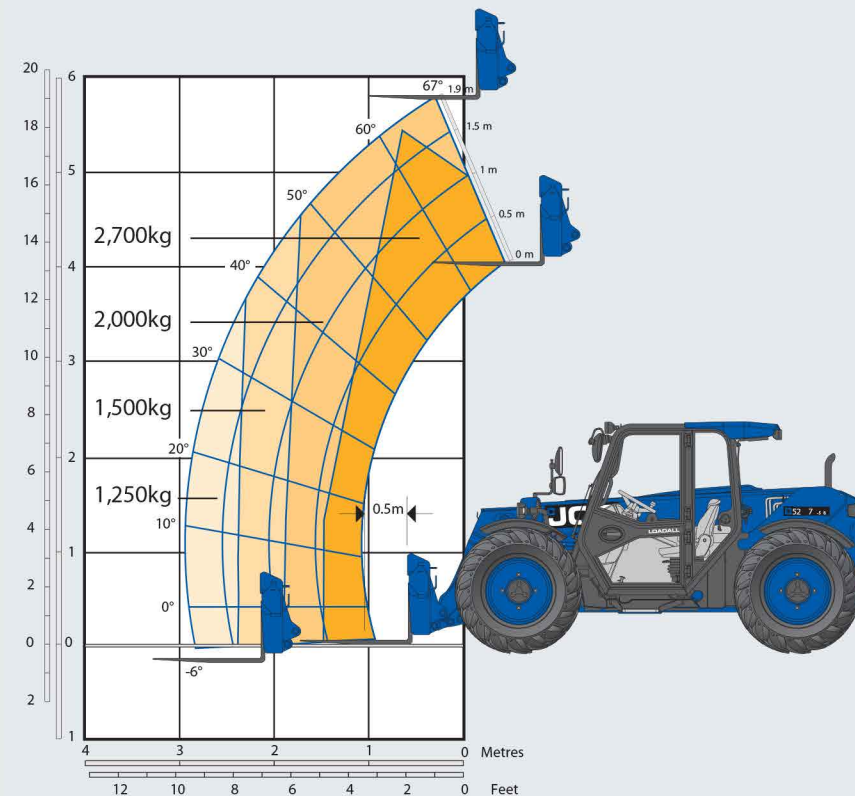

Le matériel proposé sera conforme au(x) critère(s) renseigné(s) sur locnacelle.com

0811.022.033
coût d'un appel local