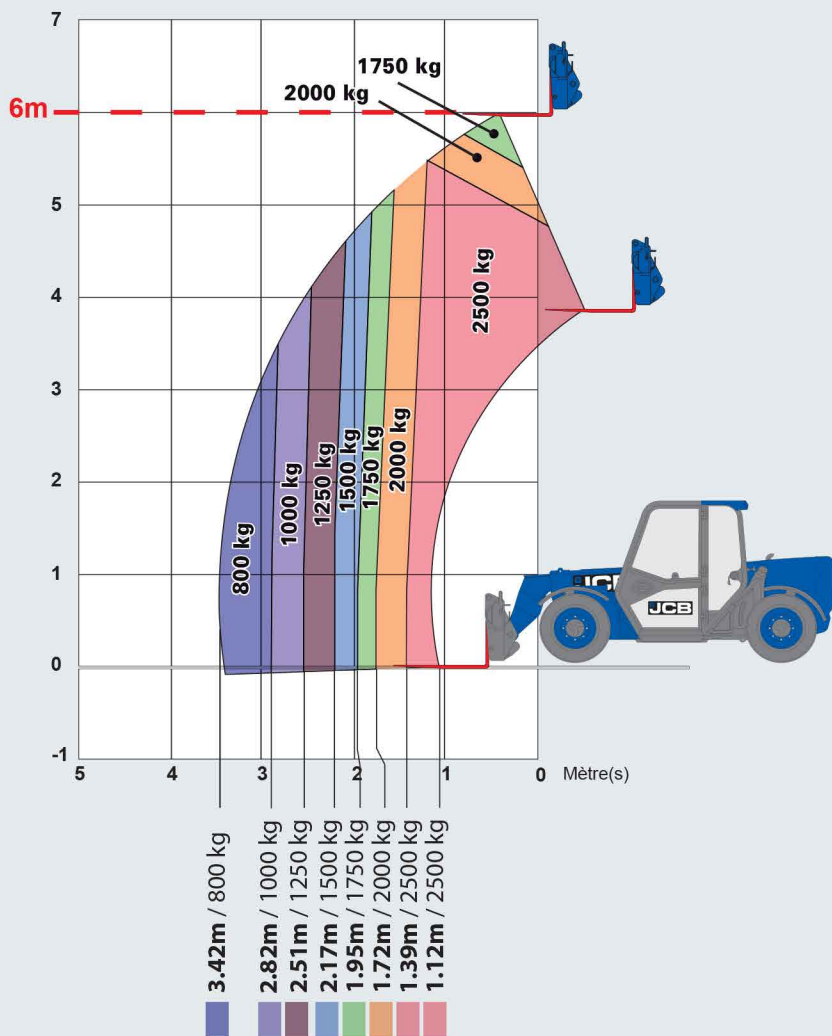

Dimensions

Modèle 525-60

Modèle 527-58