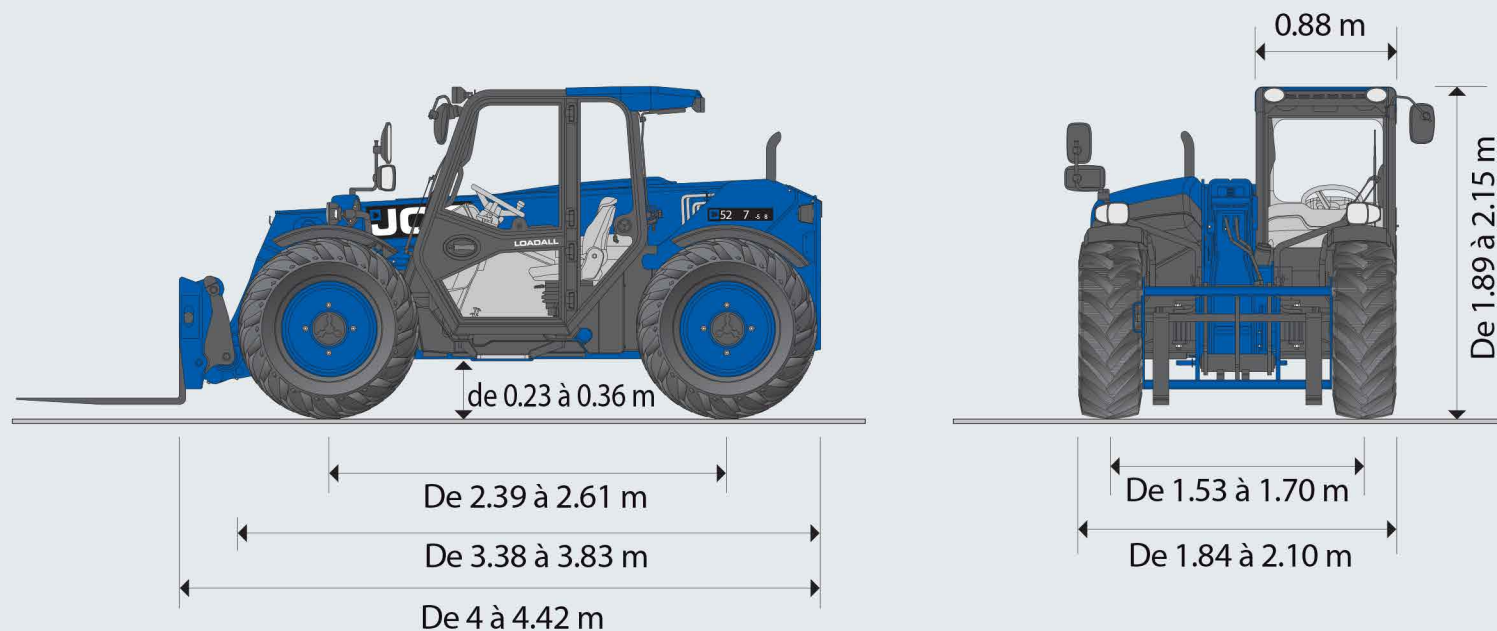

Type chariot télésc.
diesel | 6 m

Dimensions

Le matériel proposé sera conforme au(x) critère(s) renseigné(s) sur locnacelle.com

0811.022.033
coût d'un appel local