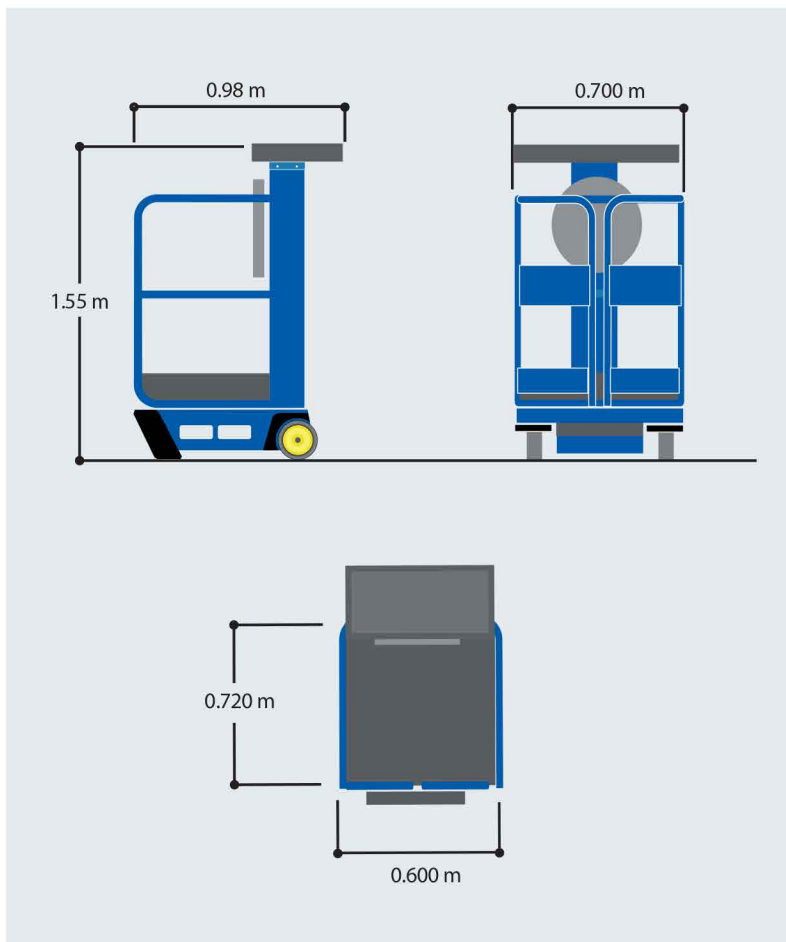

- Tournez la manivelle pour monter.
- Tournez la manivelle pour descendre.

Sécurisée

- Blocage automatique des roues dès que l'opérateur est monté à bord.
- Garde-corps total.

3.50 m

1.50 m

150 kg

0.600 x 0.720 m

Loc'Nacelle

Plus haut dans l'exigence

www.locnacelle.com

Type mât vertical
manuel
4m

Dimensions

Mat vertical manuel 3.5m

MV-3-N-M

Données indicatives non contractuelles