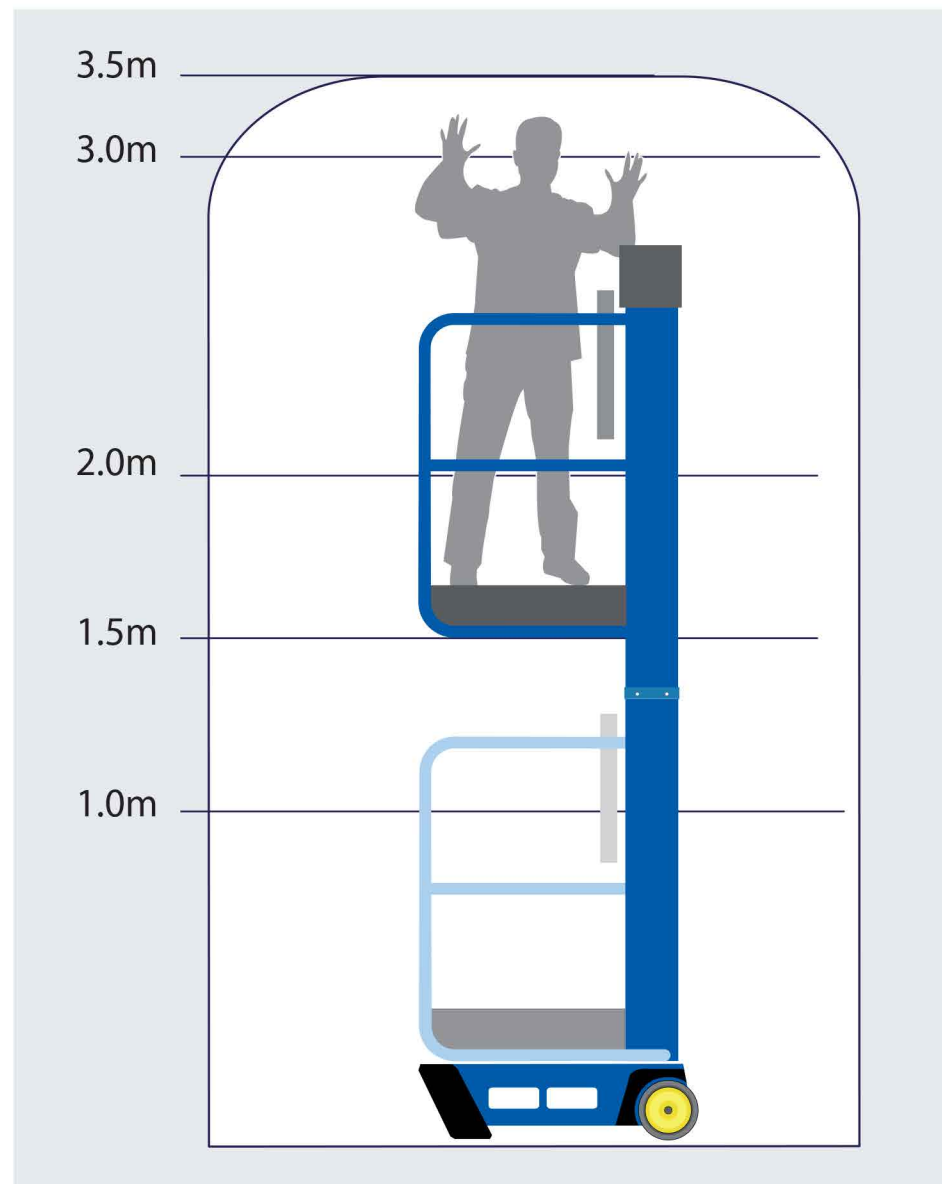

- Tournez la manivelle pour monter.
- Tournez la manivelle pour descendre.

Sécurisée

- Blocage automatique des roues dès que l'opérateur est monté à bord.
- Garde-corps total.

3.50 m

1.50 m

150 kg

0.600 x 0.720 m

0.98m

0.70 m

1.55 m

180 kg

Manuelle
Sans moteur

Caces®
1A

Le matériel proposé sera conforme au(x) critère(s) renseigné(s) sur locnacelle.com

0811.022.033
coût d'un appel local

Loc'Nacelle

Plus haut dans l'exigence

www.locnacelle.com

Type mât vertical
manuel
4m

Dimensions

Mat vertical manuel 3.5m

MV-3-N-M

Données indicatives non contractuelles