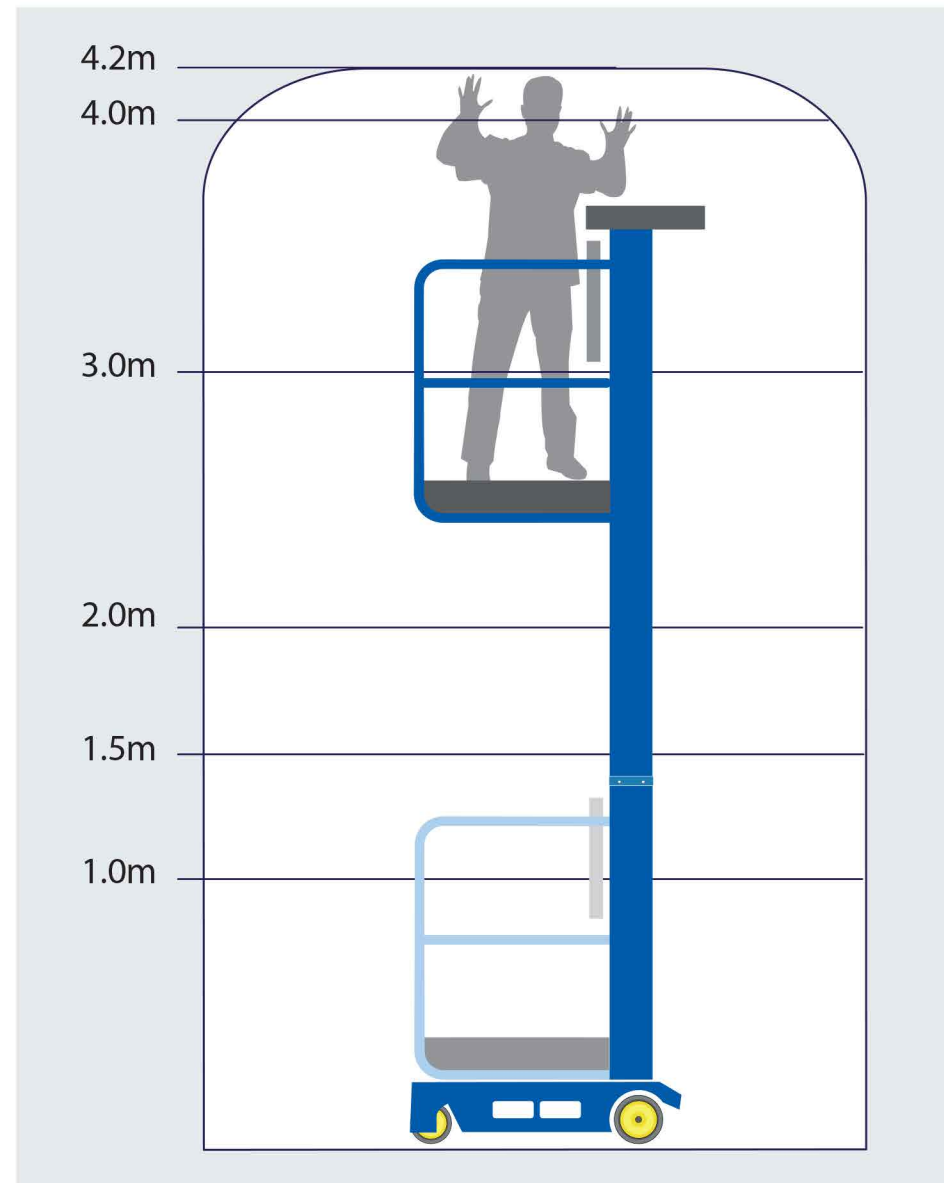

4.20 m

2.20 m

150 kg

0.644 x 0.850 m

1.28 m

0.74 m

1.94 m

305 kg

Le matériel proposé sera conforme au(x) critère(s) renseigné(s) sur locnacelle.com

0811.022.033
coût d'un appel local

Type mât vertical
manuel
4m

Dimensions

Mat vertical manuel 4m

MV-4-N-M

Le matériel proposé sera conforme au(x) critère(s) renseigné(s) sur locnacelle.com