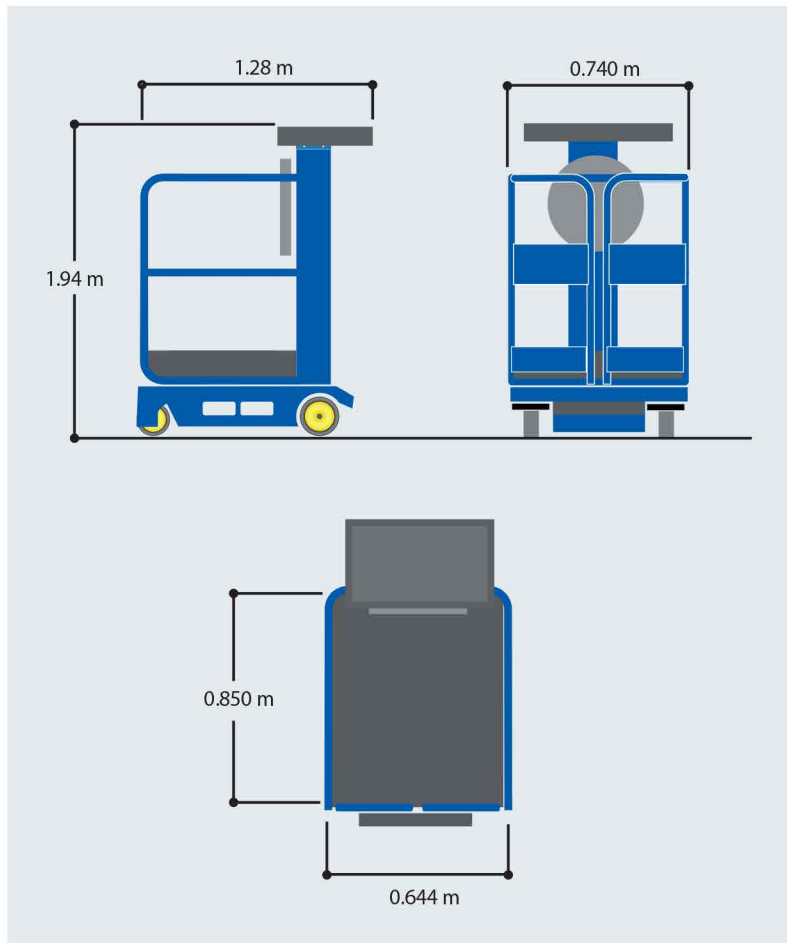

4.20 m

2.20 m

150 kg

0.644 x 0.850 m

1.28 m

0.74 m

1.94 m

305 kg

Le matériel proposé sera conforme au(x) critère(s) renseigné(s) sur locnacelle.com

0811.022.033
coût d'un appel local

Type mât vertical
manuel
4m

Dimensions

Mat vertical manuel 4m

MV-4-N-M

Le matériel proposé sera conforme au(x) critère(s) renseigné(s) sur locnacelle.com