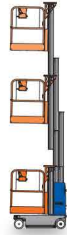

Type mât vertical manuel

4m

MV-4-N-M

Loc'Nacelle

Plus haut dans l'exigence

www.locnacelle.com

Simple

- Positionnez-la et montez dans la nacelle.
- Pas de moteur thermique.
- Pas de moteur électrique.

Rapide

- Tournez la manivelle pour monter.
- Tournez la manivelle pour descendre.

Sécurisé

- Blocage automatique des roues dès que l'opérateur est monté à bord.
- Garde-corps total.

Manuelle
Sans moteur

Caces®
1A

4.20 m

2.20 m

150 kg

0.644 x 0.850 m

1.28 m

0.74 m

1.94 m

305 kg