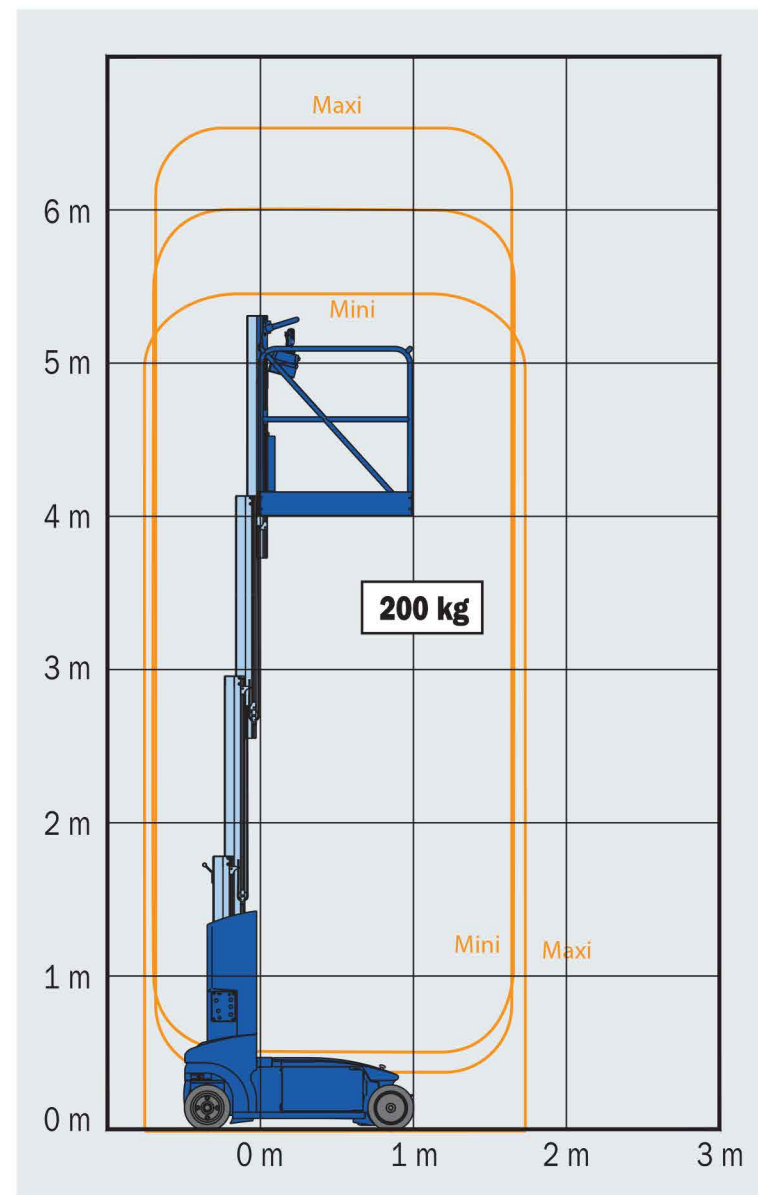

Type mât vertical électrique

6m

MV-6-N-E

Loc'Nacelle

Plus haut dans l'exigence

www.locnacelle.com

De 5.66 m
à 6 m

De 3.66 m
à 4.52 m

Max 0.40 m

Max 230 kg

Max
1.26 x 0.69m

Max 1.79m

Max 1.65m

Max 0.78 m

Max 1000 kg

Max 763 kg
7.79 kg/cm²

R 386
Caces® 3A

Le matériel proposé sera conforme au(x) critère(s) renseigné(s) sur locnacelle.com

0811.022.033
coût d'un appel local

Données indicatives non contractuelles

Type mât vertical électrique 6m

Dimensions

Données indicatives non contractuelles