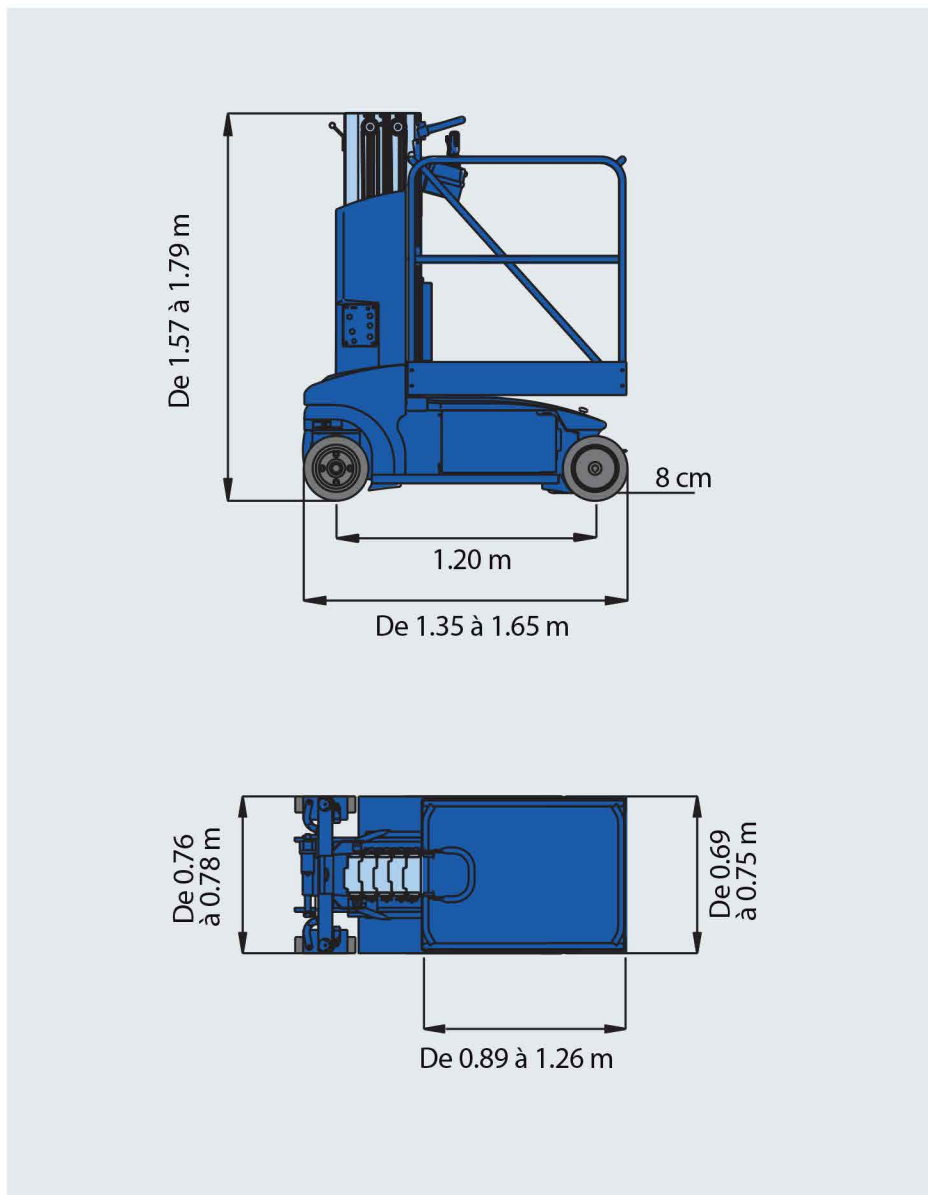

Type mât vertical électrique

6m

MV-6-N-E

Loc'Nacelle

Plus haut dans l'exigence

www.locnacelle.com

De 5.66 m
à 6 m

De 3.66 m
à 4.52 m

Max 0.40 m

Max 230 kg

Max
1.26 x 0.69m

Max 1.79m

Max 1.65m

Max 0.78 m

Max 1000 kg

Max 763 kg
7.79 kg/cm²

R 386
Caces® 3A

Le matériel proposé sera conforme au(x) critère(s) renseigné(s) sur locnacelle.com

0811.022.033
coût d'un appel local

Données indicatives non contractuelles

Type mât vertical électrique 6m

Dimensions

Données indicatives non contractuelles