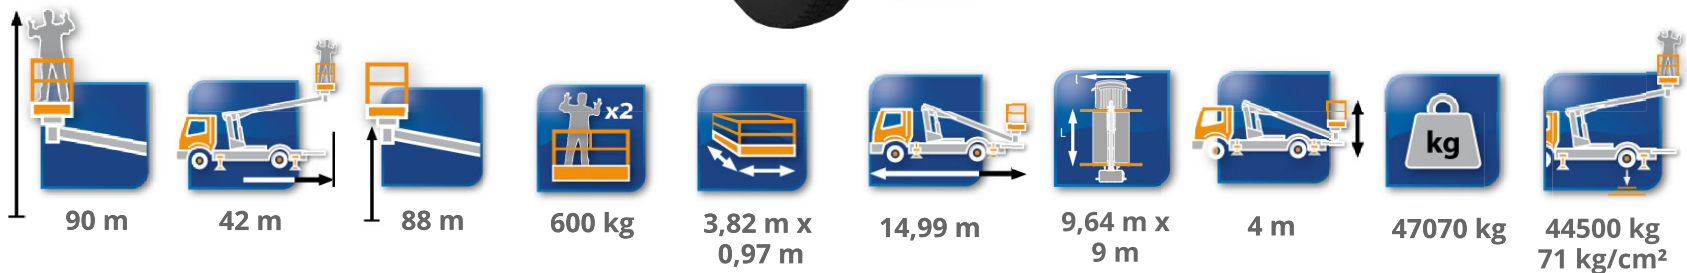

Pour tous renseignements ou demande de devis : contact@locnacelle.com

0811.022.033
coût d'un appel local

Données indicatives non contractuelles