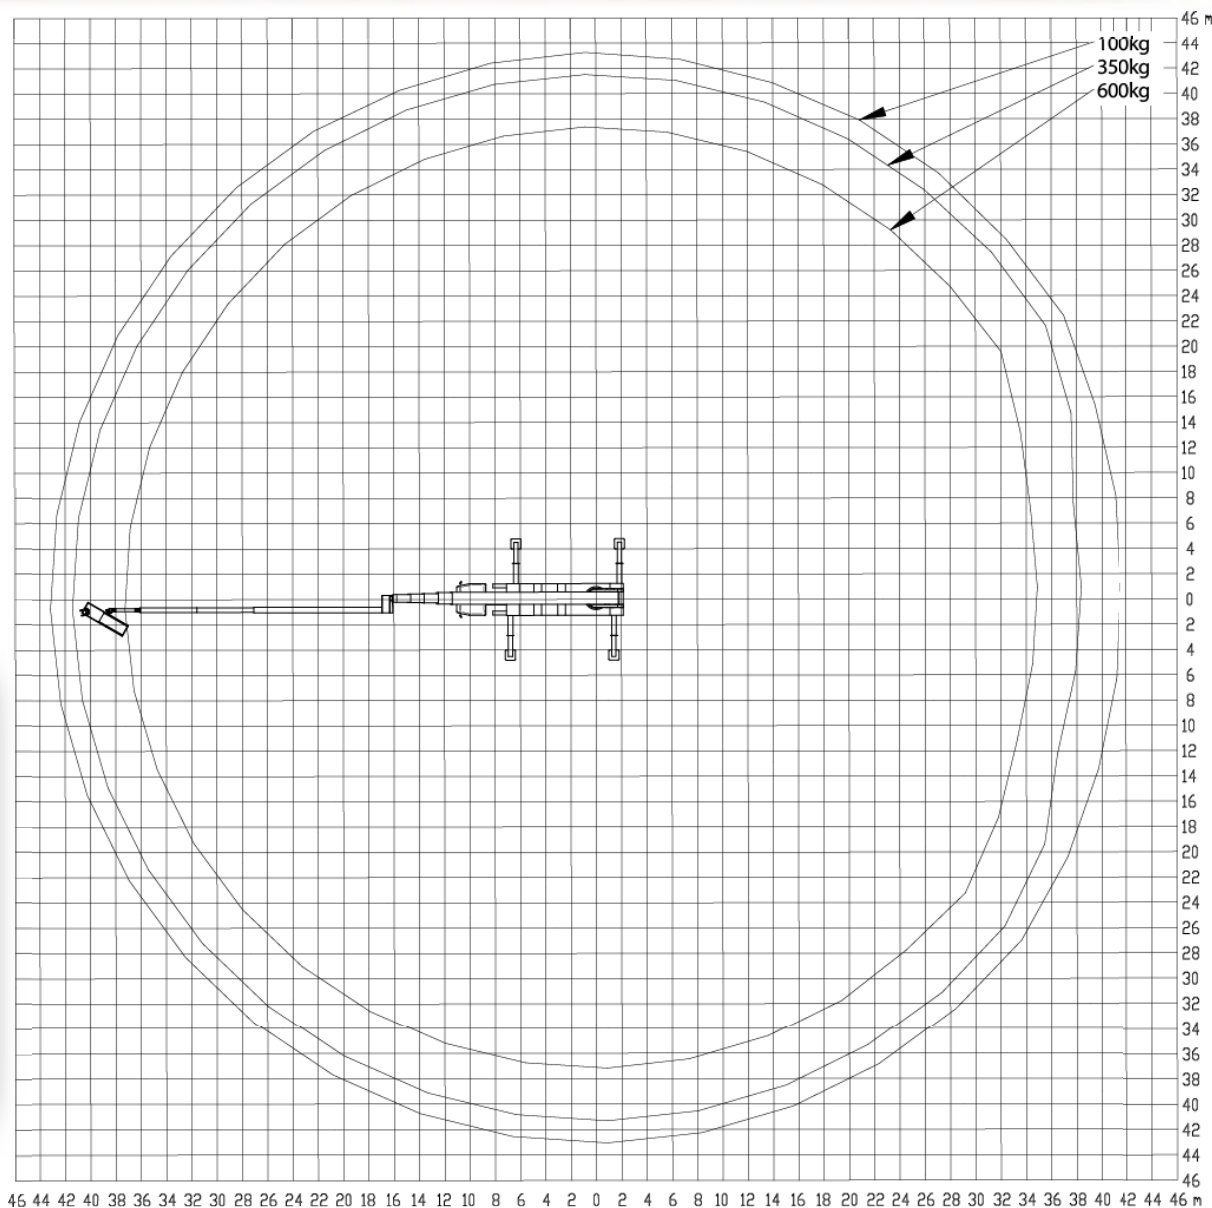

Nacelle sur poids-lourd - 90m

Courbe de travail avec stabilisation bilatérale en pleine extension

PT-90-HS-D

Pour tous renseignements ou demande de devis : contact@locnacelle.com

0811.022.033
coût d'un appel local