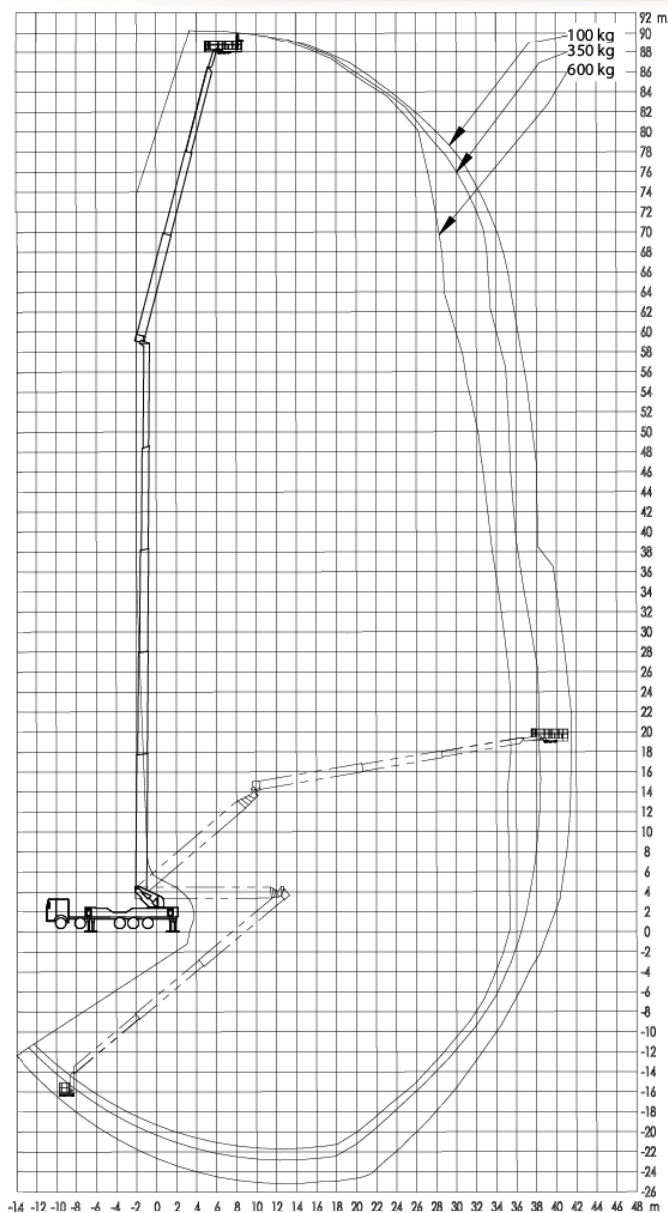

# Nacelle sur poids-lourd - 90m

Évolution du pendulaire sur 220° pour plus de productivité

PT-90-HS-D

Pour tous renseignements ou demande de devis : [contact@locnacelle.com](mailto:contact@locnacelle.com)

### Dimensions

l = 2,53 m

# Loc'Nacelle

Plus haut dans l'exigence

www.locnacelle.com

Nacelle sur poids-lourd  
90m

Air  
Eau

## Nacelle sur poids-lourd - 90m

Courbe de travail avec stabilisation bilatérale en pleine extension

PT-90-HS-D

Pour tous renseignements ou demande de devis : [contact@locnacelle.com](mailto:contact@locnacelle.com)