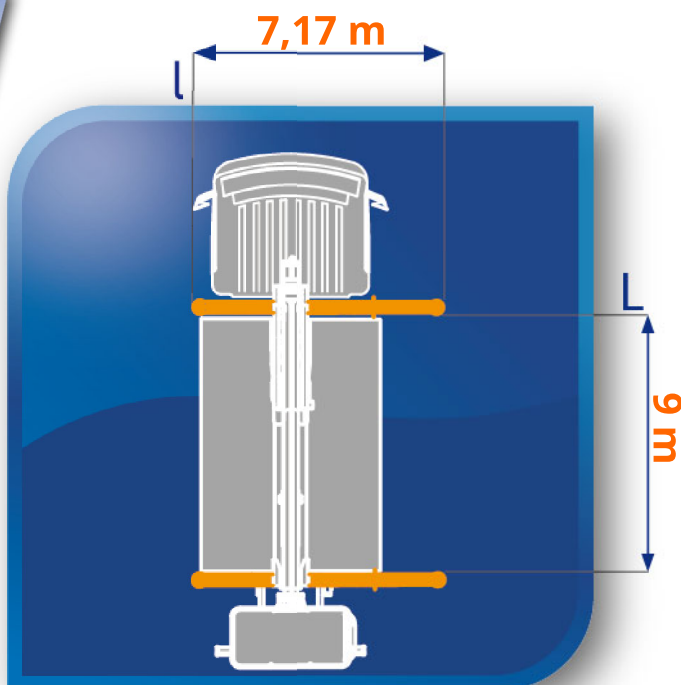

Nacelle sur poids-lourd - 90m

Courbe de travail avec stabilisation unilatérale

PT-90-HS-D

Pour tous renseignements ou demande de devis : contact@locnacelle.com

0811.022.033
coût d'un appel local