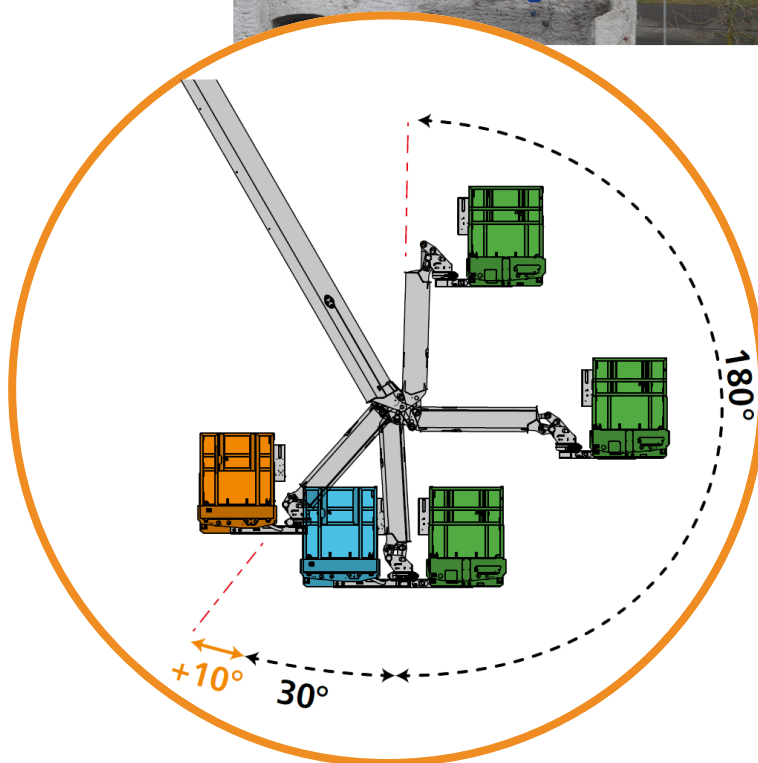

**0811.022.033**  
coût d'un appel local

Données indicatives non contractuelles

**Loc'Nacelle**  
Plus haut dans l'exigence

www.locnacelle.com

Nacelle sur poids-lourd  
90m

Air  
Eau

# Nacelle sur poids-lourd - 90m

Évolution du pendulaire sur 220° pour plus de productivité

PT-90-HS-D

Pour tous renseignements ou demande de devis : [contact@locnacelle.com](mailto:contact@locnacelle.com)

### Dimensions

l = 2,53 m