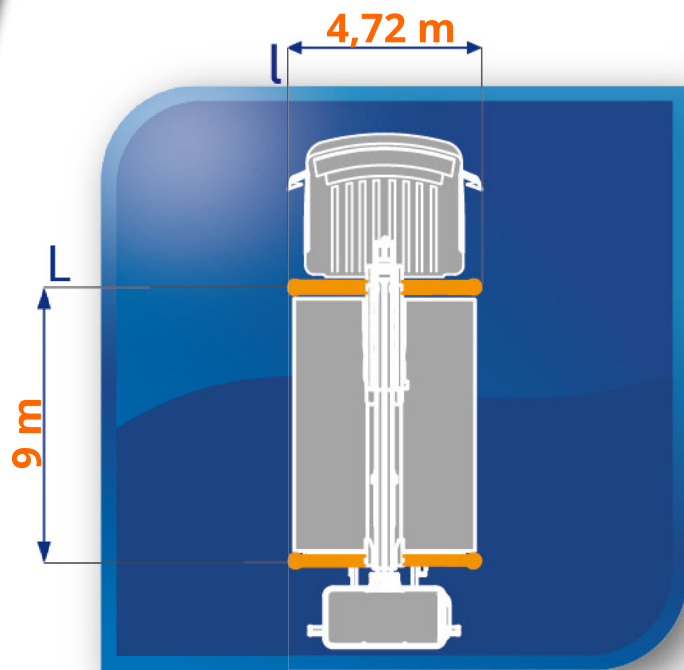

### Dimensions

l = 2,53 m

## Nacelle sur poids-lourd - 90m

Courbe de travail avec stabilisation dans le chassis

PT-90-HS-D

# Loc'Nacelle

Plus haut dans l'exigence

www.locnacelle.com

Nacelle sur poids-lourd

90m

## Courbe de travail avec stabilisation dans le chassis

PT-90-HS-D

**Loc'Nacelle**  
Plus haut dans l'exigence

www.locnacelle.com

Nacelle sur poids-lourd  
90m