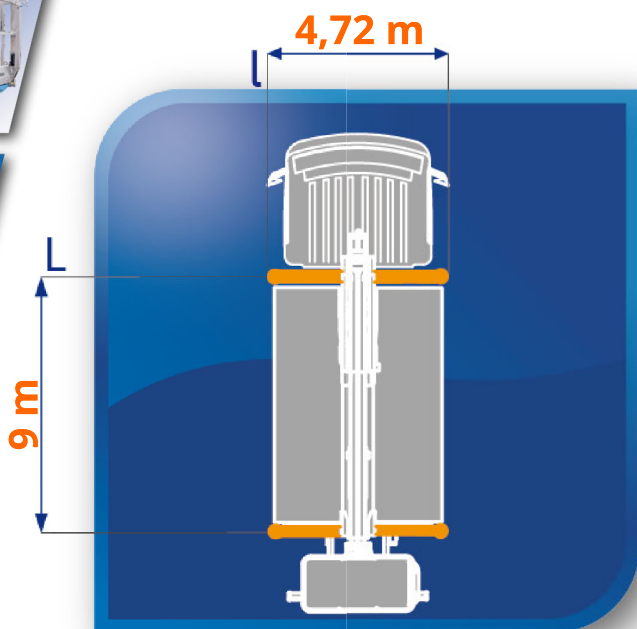

Nacelle sur poids-lourd - 90m

Courbe de travail avec stabilisation dans le chassis

PT-90-HS-D

Pour tous renseignements ou demande de devis : contact@locnacelle.com

0811.022.033
coût d'un appel local