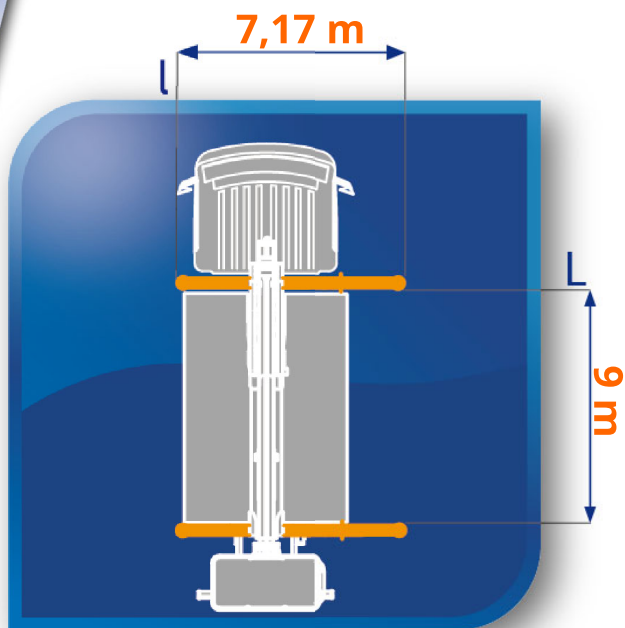

Loc'Nacelle
Plus haut dans l'exigence

www.locnacelle.com

Nacelle sur poids-lourd
90m

Courbe de travail avec stabilisation unilatérale

PT-90-HS-D

Pour tous renseignements ou demande de devis : contact@locnacelle.com

0811.022.033
coût d'un appel local