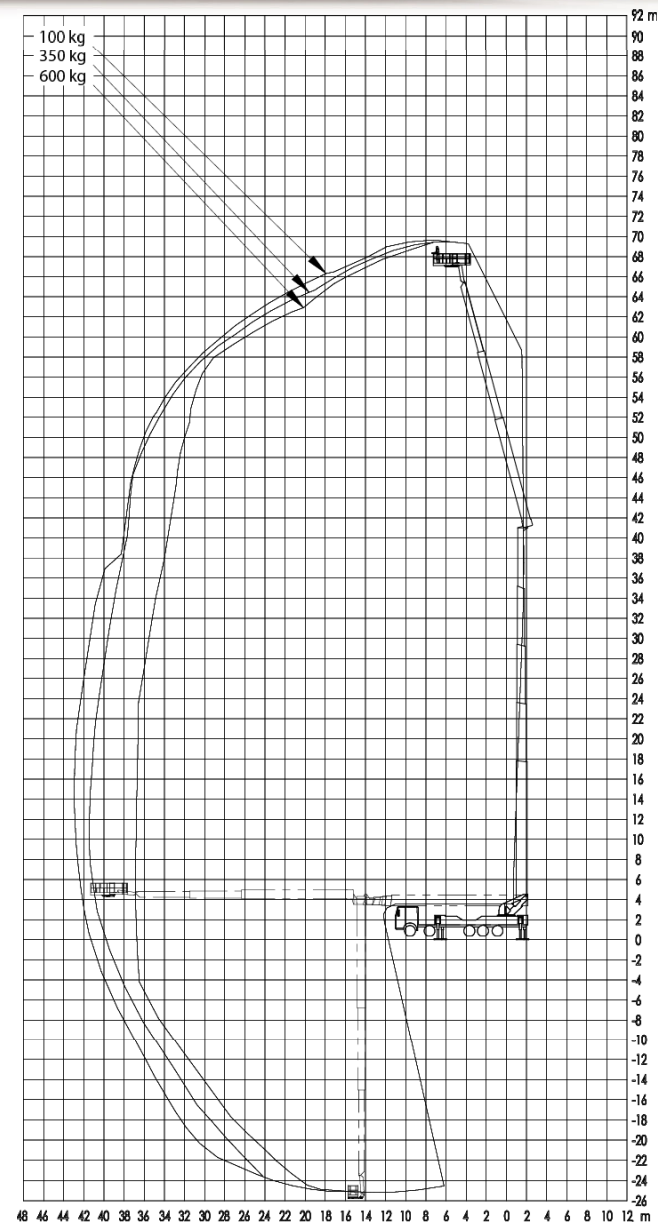

# Nacelle sur poids-lourd - 90m

Évolution du pendulaire sur 220° pour plus de productivité

PT-90-HS-D

Pour tous renseignements ou demande de devis : [contact@locnacelle.com](mailto:contact@locnacelle.com)

### Dimensions

l = 2,53 m

# Loc'Nacelle

Plus haut dans l'exigence

www.locnacelle.com

Nacelle sur poids-lourd  
90m