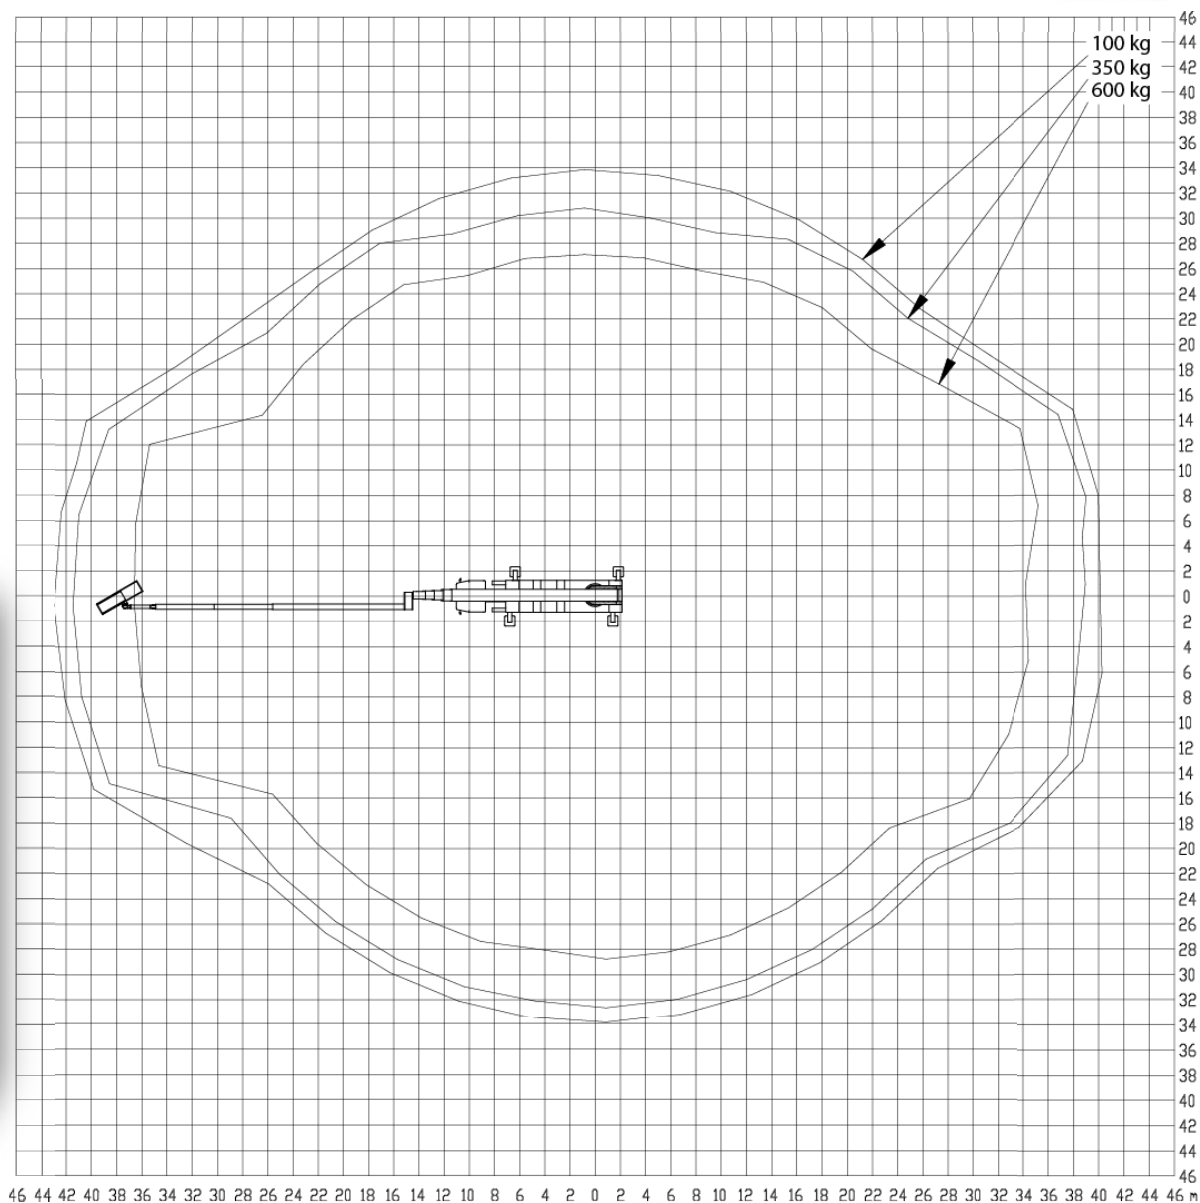

Nacelle sur poids-lourd - 90m

Courbe de travail avec stabilisation dans le chassis

PT-90-HS-D

Pour tous renseignements ou demande de devis : contact@locnacelle.com

0811.022.033
coût d'un appel local