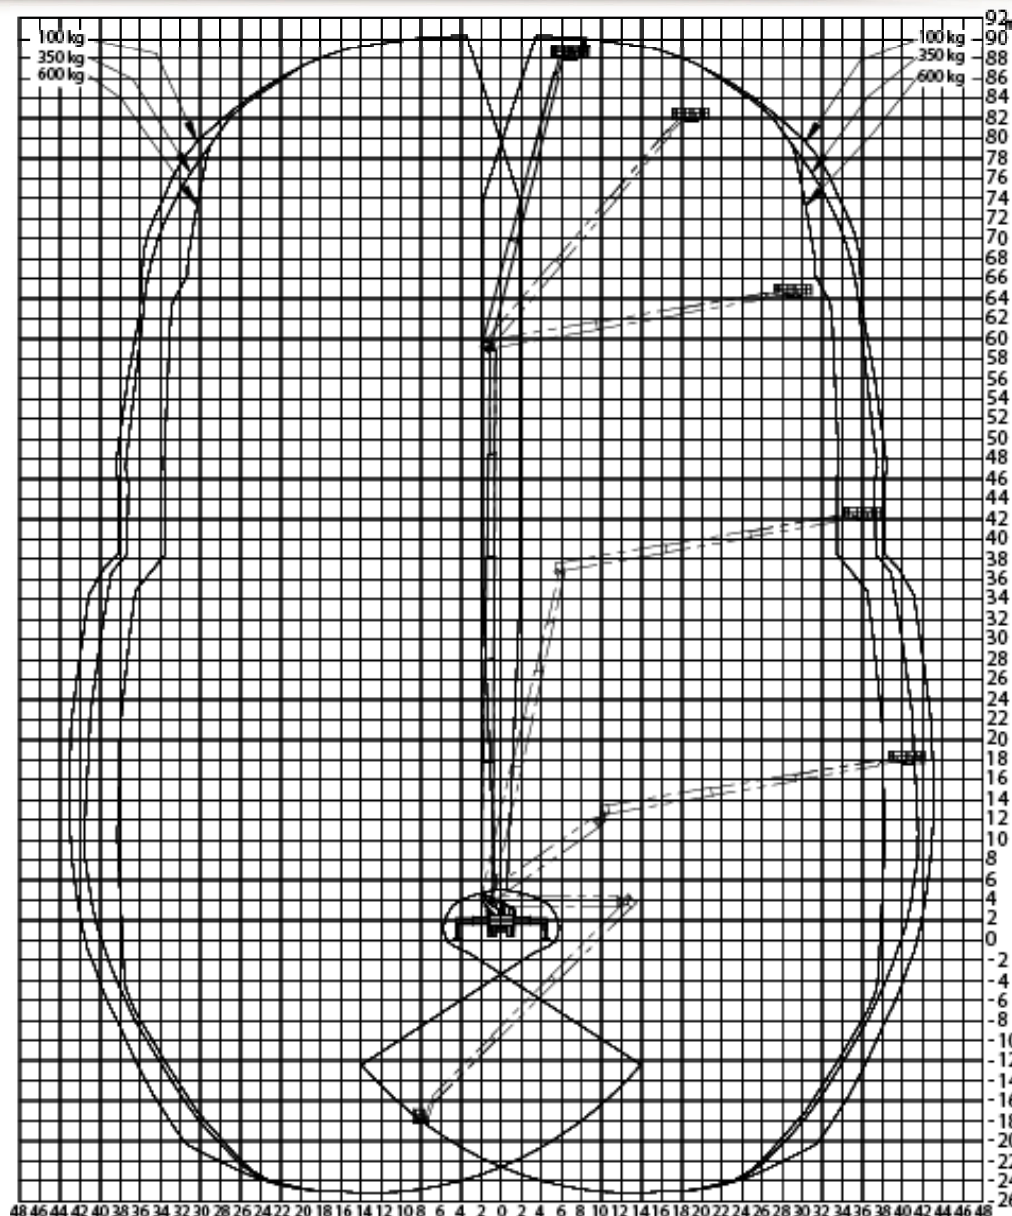

Nacelle sur poids-lourd - 90m

Courbe de travail avec stabilisation bilatérale en pleine extension

PT-90-HS-D

Pour tous renseignements ou demande de devis : contact@locnacelle.com

0811.022.033
coût d'un appel local