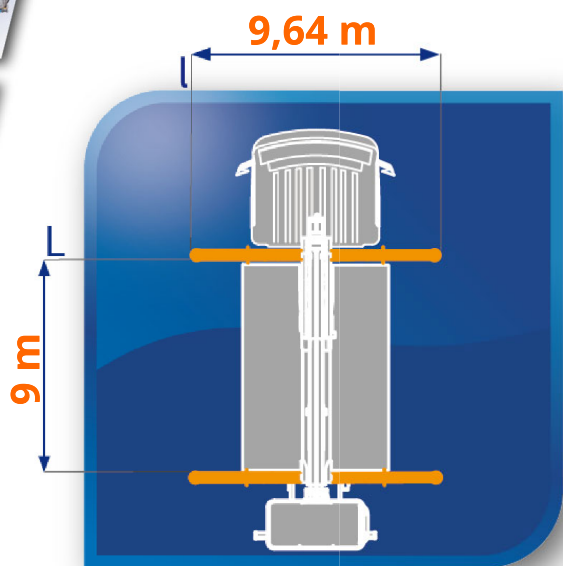

### Dimensions

l = 2,53 m

**0811.022.033**  
coût d'un appel local

**Loc'Nacelle**  
Plus haut dans l'exigence

www.locnacelle.com

Nacelle sur poids-lourd  
90m

# Nacelle sur poids-lourd - 90m

Courbe de travail avec stabilisation bilatérale en pleine extension

PT-90-HS-D

Pour tous renseignements ou demande de devis : [contact@locnacelle.com](mailto:contact@locnacelle.com)