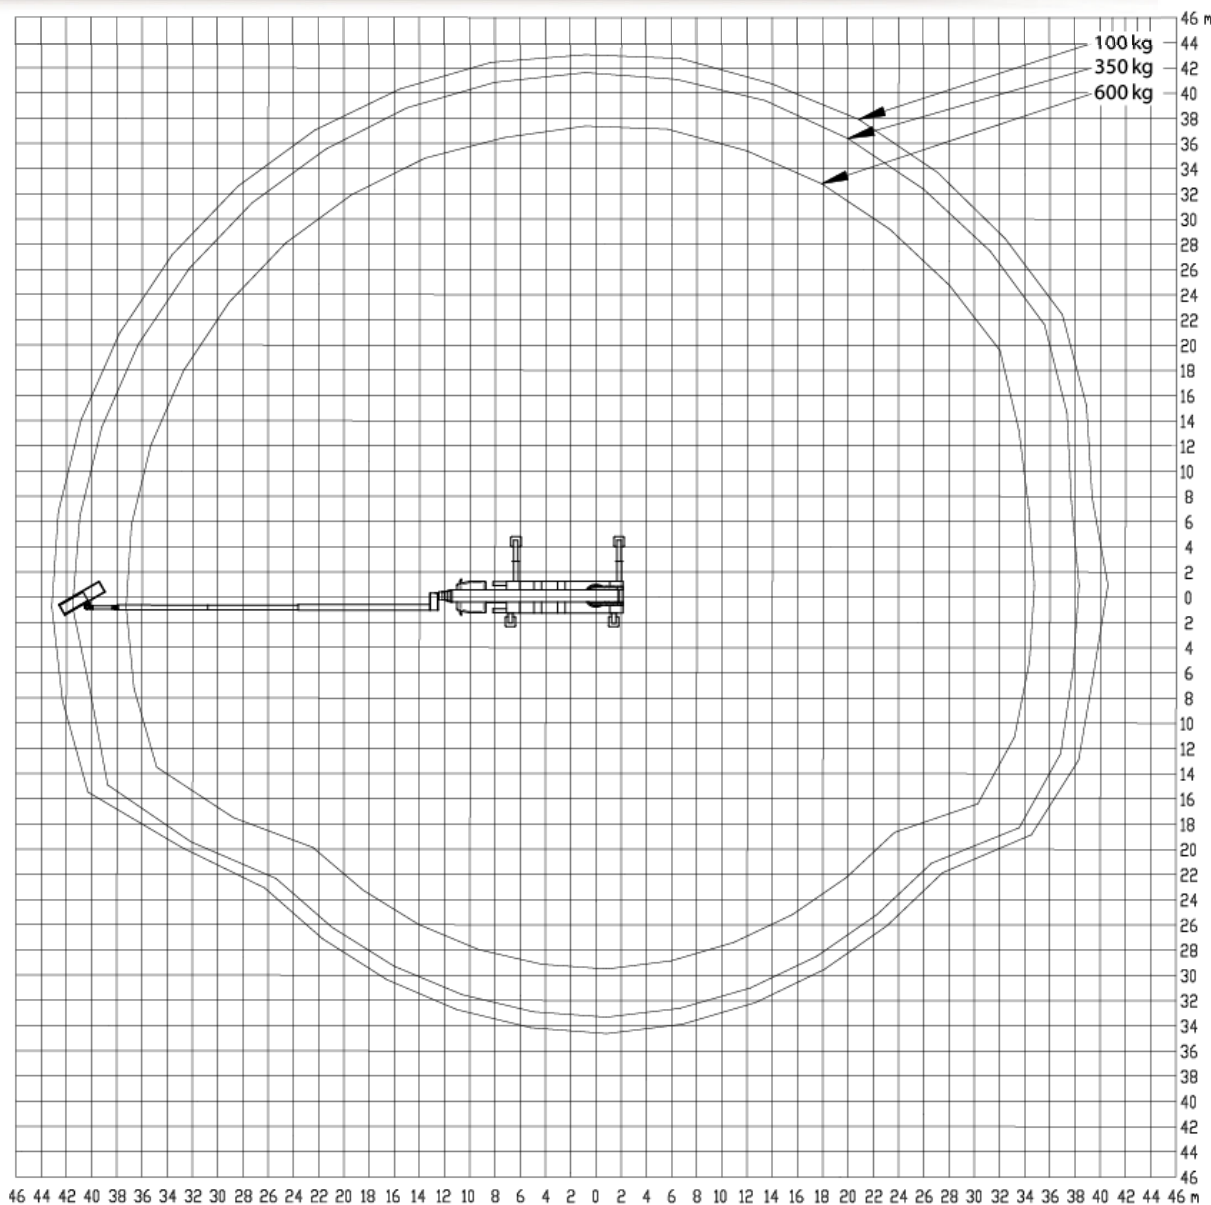

Loc'Nacelle
Plus haut dans l'exigence

www.locnacelle.com

Nacelle sur poids-lourd
90m

Courbe de travail avec stabilisation unilatérale

PT-90-HS-D

Pour tous renseignements ou demande de devis : contact@locnacelle.com

0811.022.033
coût d'un appel local