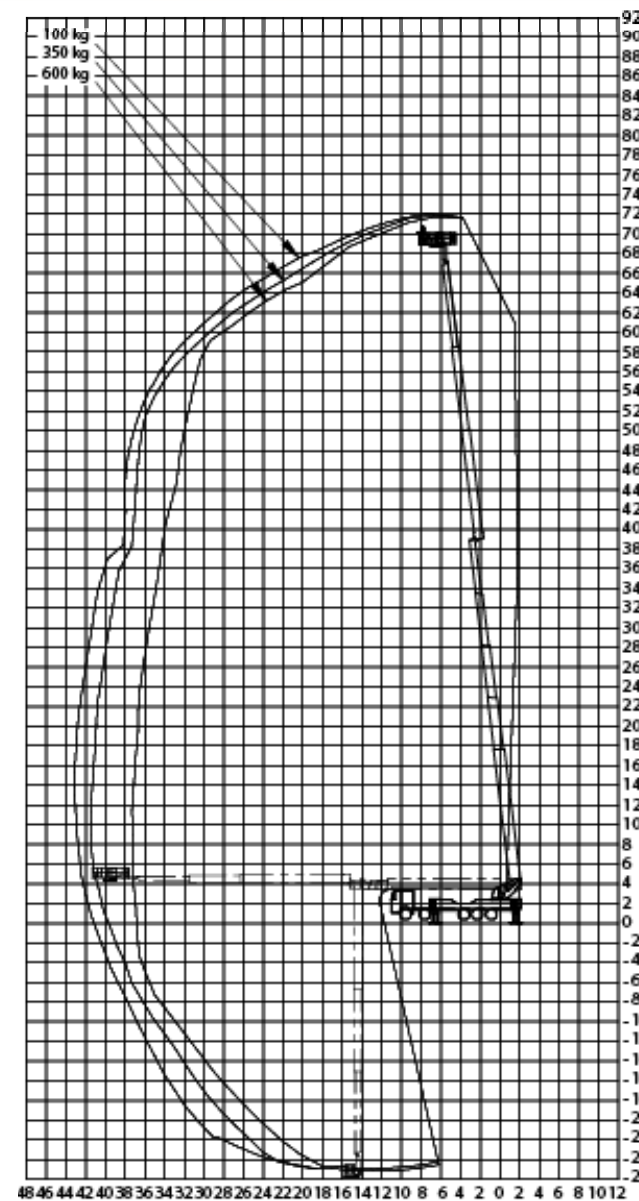

Nacelle sur poids-lourd - 90m

Courbe de travail avec stabilisation unilatérale

PT-90-HS-D