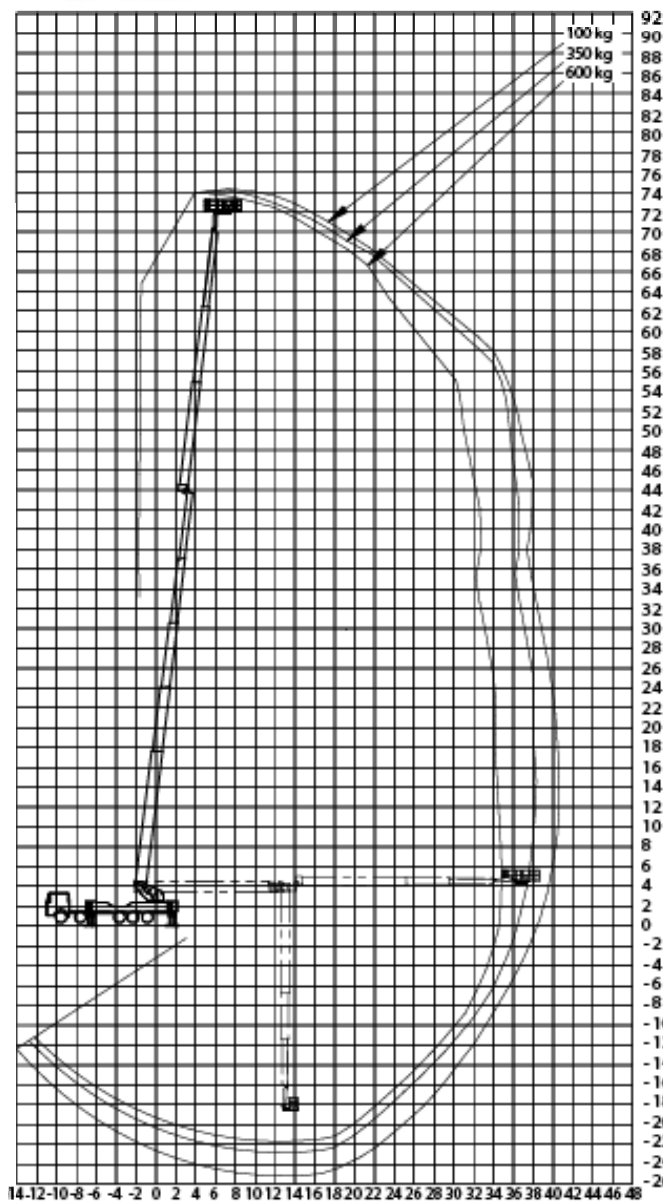

Nacelle sur poids-lourd - 90m

Courbe de travail avec stabilisation unilatérale

PT-90-HS-D