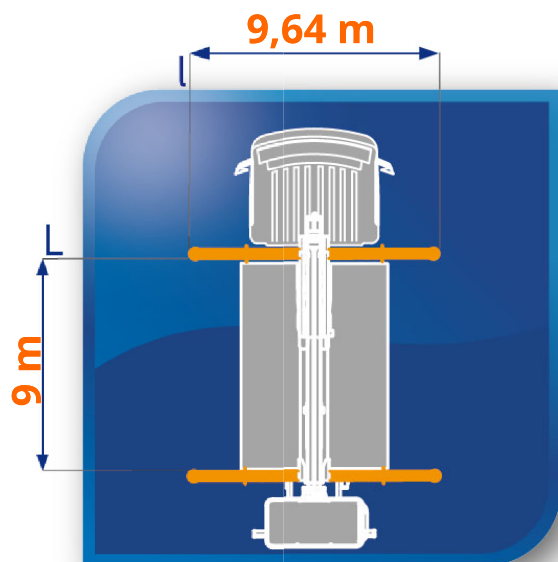

### Dimensions

l = 2,53 m

**0811.022.033**  
coût d'un appel local

**Loc'Nacelle**  
Plus haut dans l'exigence

www.locnacelle.com

Nacelle sur poids-lourd  
90m

# Nacelle sur poids-lourd - 90m

Courbe de travail avec stabilisation bilatérale en pleine extension

PT-90-HS-D

Pour tous renseignements ou demande de devis : [contact@locnacelle.com](mailto:contact@locnacelle.com)