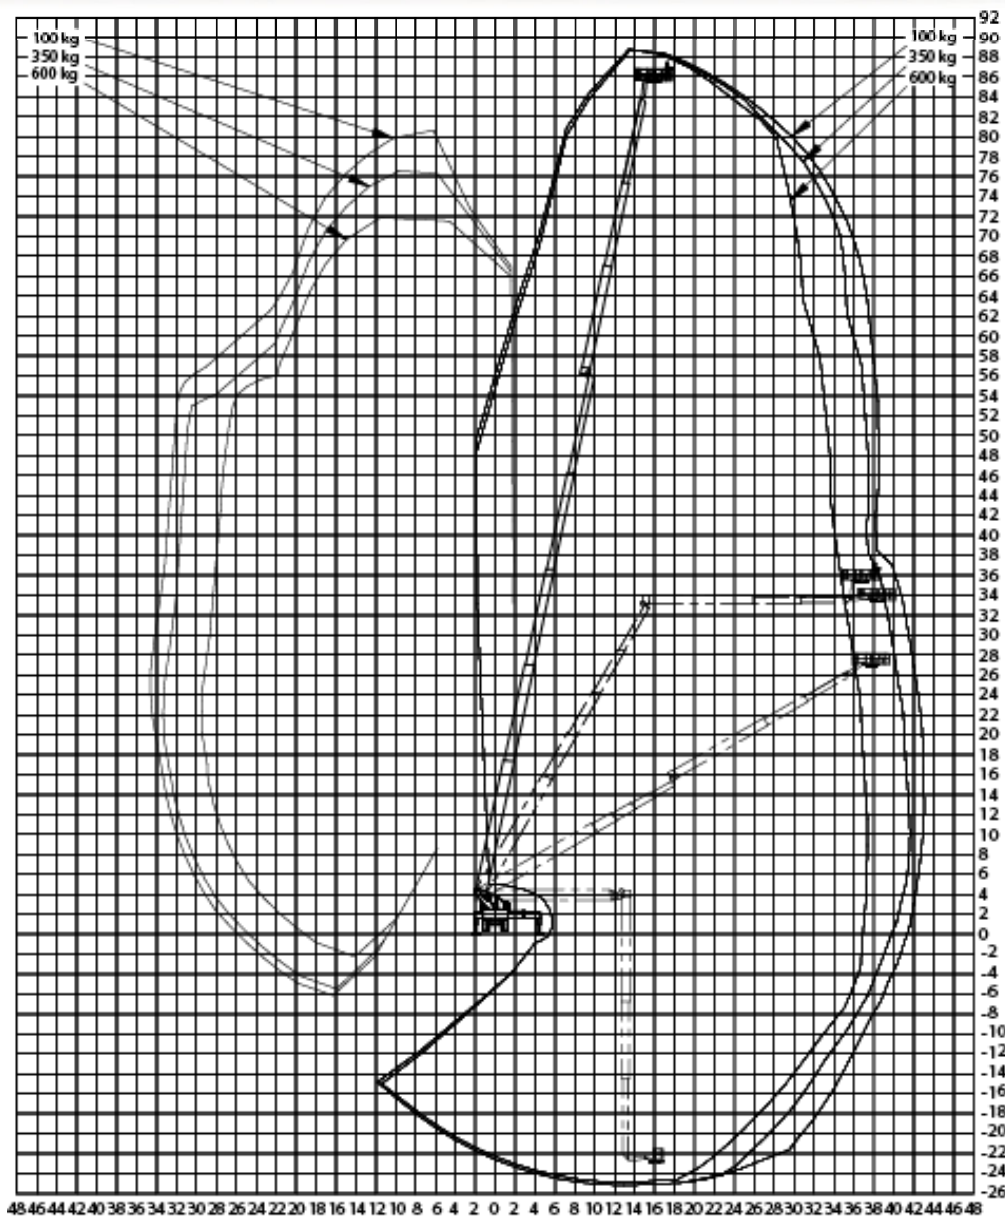

Nacelle sur poids-lourd - 90m

Courbe de travail avec stabilisation unilatérale

PT-90-HS-D

Pour tous renseignements ou demande de devis : contact@locnacelle.com

0811.022.033
coût d'un appel local