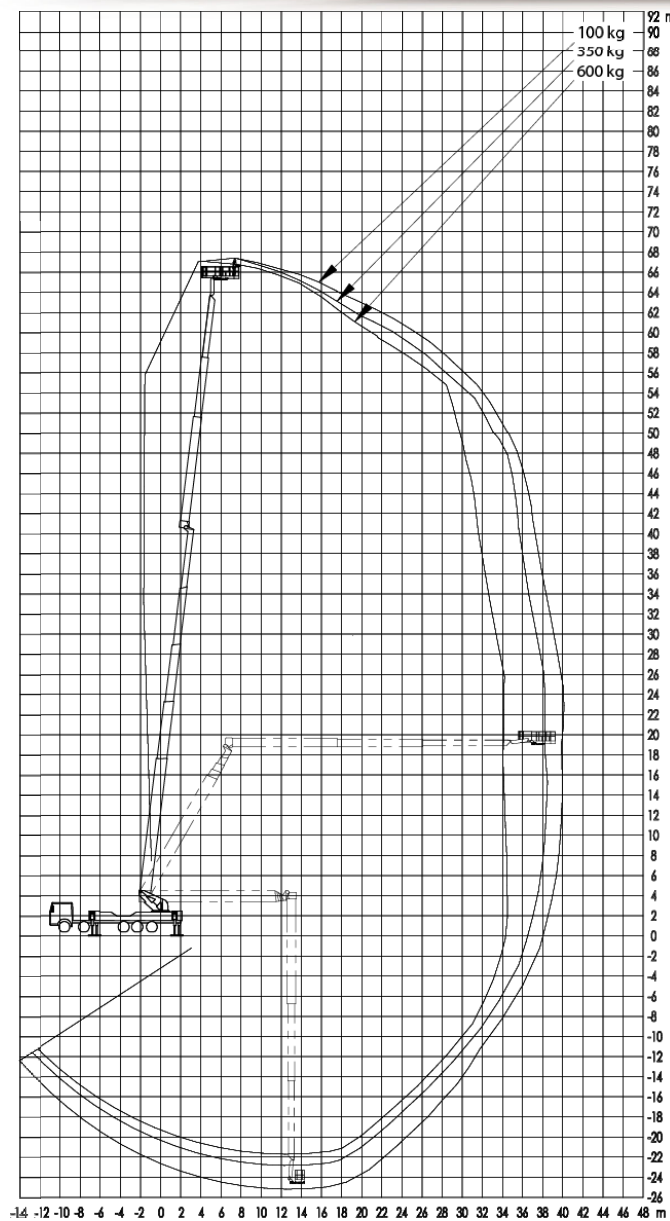

### Dimensions

l = 2,53 m

# Loc'Nacelle

Plus haut dans l'exigence

www.locnacelle.com

Nacelle sur poids-lourd  
90m

## Nacelle sur poids-lourd - 90m

Courbe de travail avec stabilisation dans le chassis

PT-90-HS-D