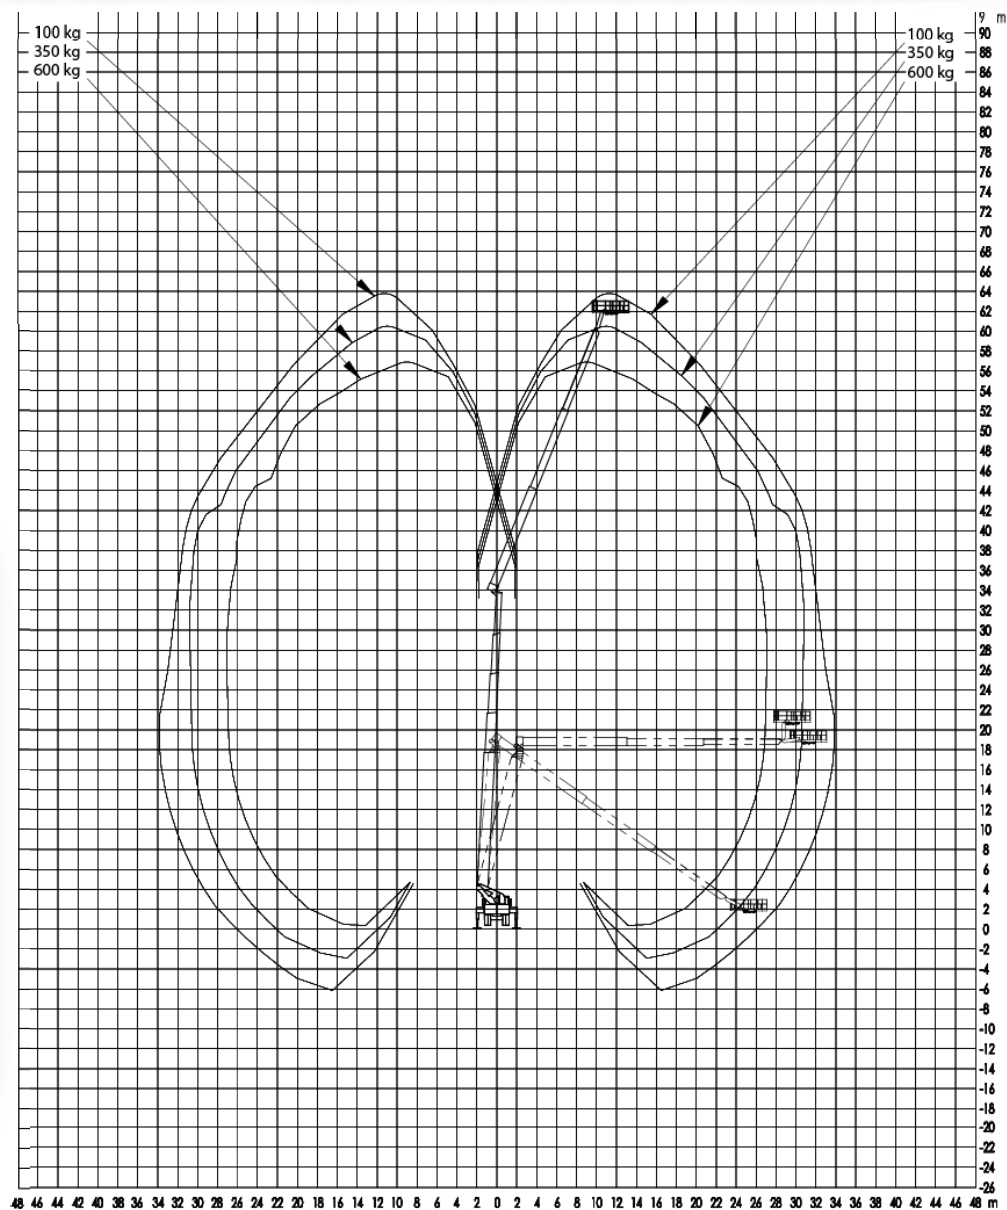

Loc'Nacelle

Plus haut dans l'exigence

www.locnacelle.com

Nacelle sur poids-lourd

90m

Courbe de travail avec stabilisation dans le chassis

PT-90-HS-D