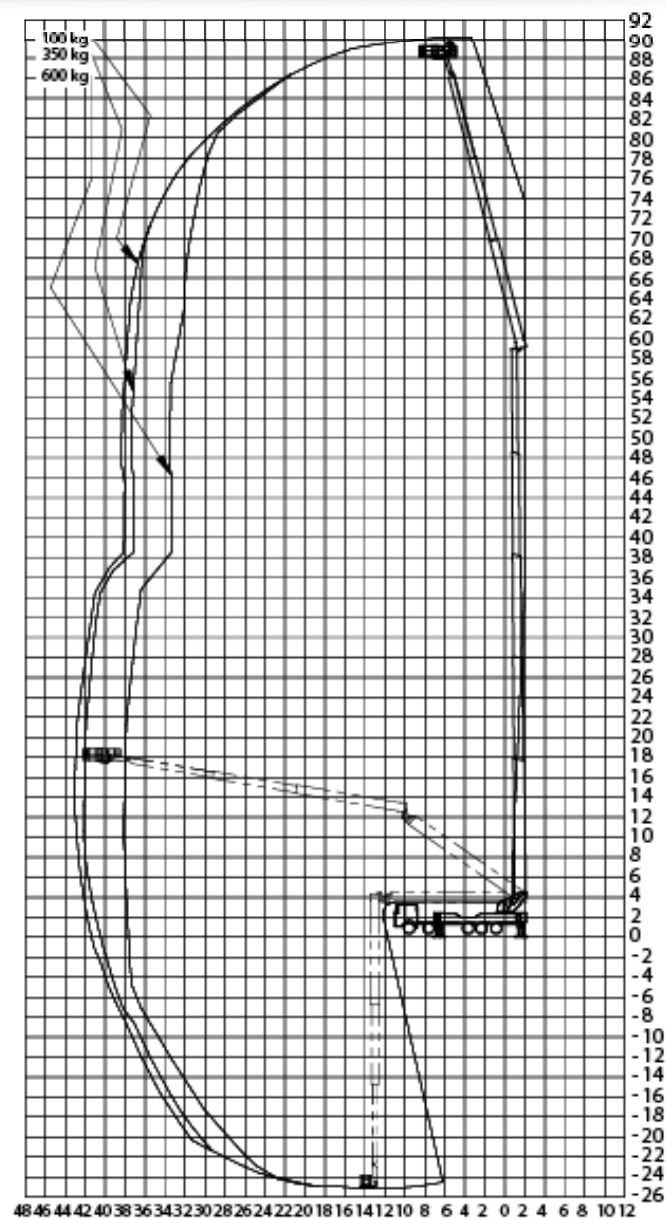

# Nacelle sur poids-lourd - 90m

Évolution du pendulaire sur 220° pour plus de productivité

PT-90-HS-D

Pour tous renseignements ou demande de devis : [contact@locnacelle.com](mailto:contact@locnacelle.com)

### Dimensions

l = 2,53 m

# Loc'Nacelle

Plus haut dans l'exigence

www.locnacelle.com

Nacelle sur poids-lourd  
90m

Air  
Eau

## Nacelle sur poids-lourd - 90m

Courbe de travail avec stabilisation bilatérale en pleine extension

PT-90-HS-D

Pour tous renseignements ou demande de devis : [contact@locnacelle.com](mailto:contact@locnacelle.com)