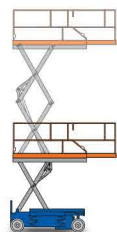

Plateforme étroite électrique | 12m

X-12-E-E

Loc'Nacelle
Plus haut dans l'exigence

www.locnacelle.com

R386
Caces® 3A

11.50 m

9.50 m

227 kg

0.81 x 2.26 m
0.81 x 3.18 m

0.90m

2.03 m

2.44 m

0.81 m

2352 kg

771 kg
7.98 kg/cm²

Le matériel proposé sera conforme au(x) critère(s) renseigné(s) sur locnacelle.com

0811.022.033
coût d'un appel local

Données indicatives non contractuelles

Dimensions

Plateforme étroite électrique | 12 m

Le matériel proposé sera conforme au(x) critère(s) renseigné(s) sur locnacelle.com