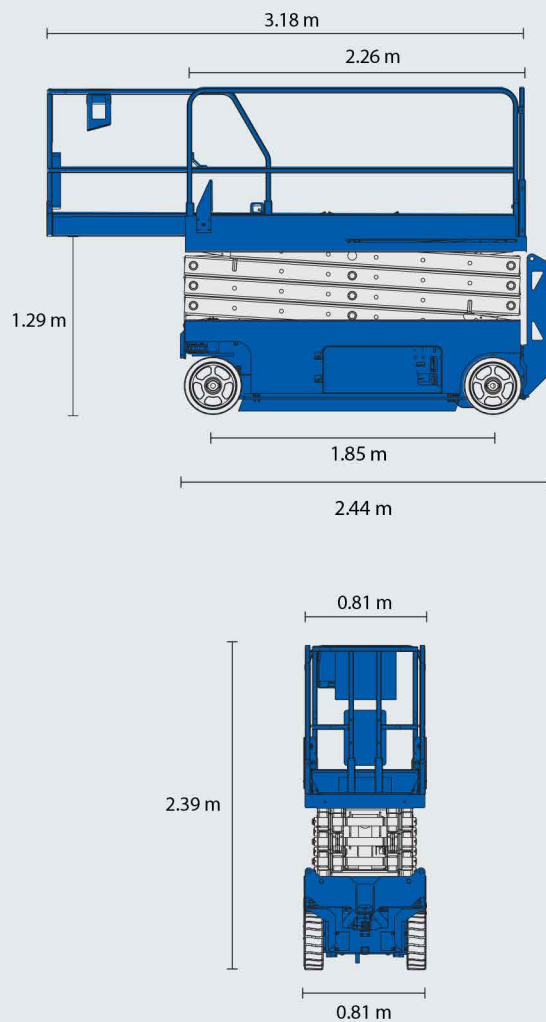

Plateforme étroite électrique | 12m

X-12-E-E

Loc'Nacelle
Plus haut dans l'exigence

www.locnacelle.com

R386
Caces® 3A

11.50 m

9.50 m

227 kg

0.81 x 2.26 m
0.81 x 3.18 m

0.90m

2.03 m

2.44 m

0.81 m

2352 kg

771 kg
7.98 kg/cm²

Le matériel proposé sera conforme au(x) critère(s) renseigné(s) sur locnacelle.com

0811.022.033
coût d'un appel local

Données indicatives non contractuelles

Dimensions

Plateforme étroite électrique | 12 m

Le matériel proposé sera conforme au(x) critère(s) renseigné(s) sur locnacelle.com