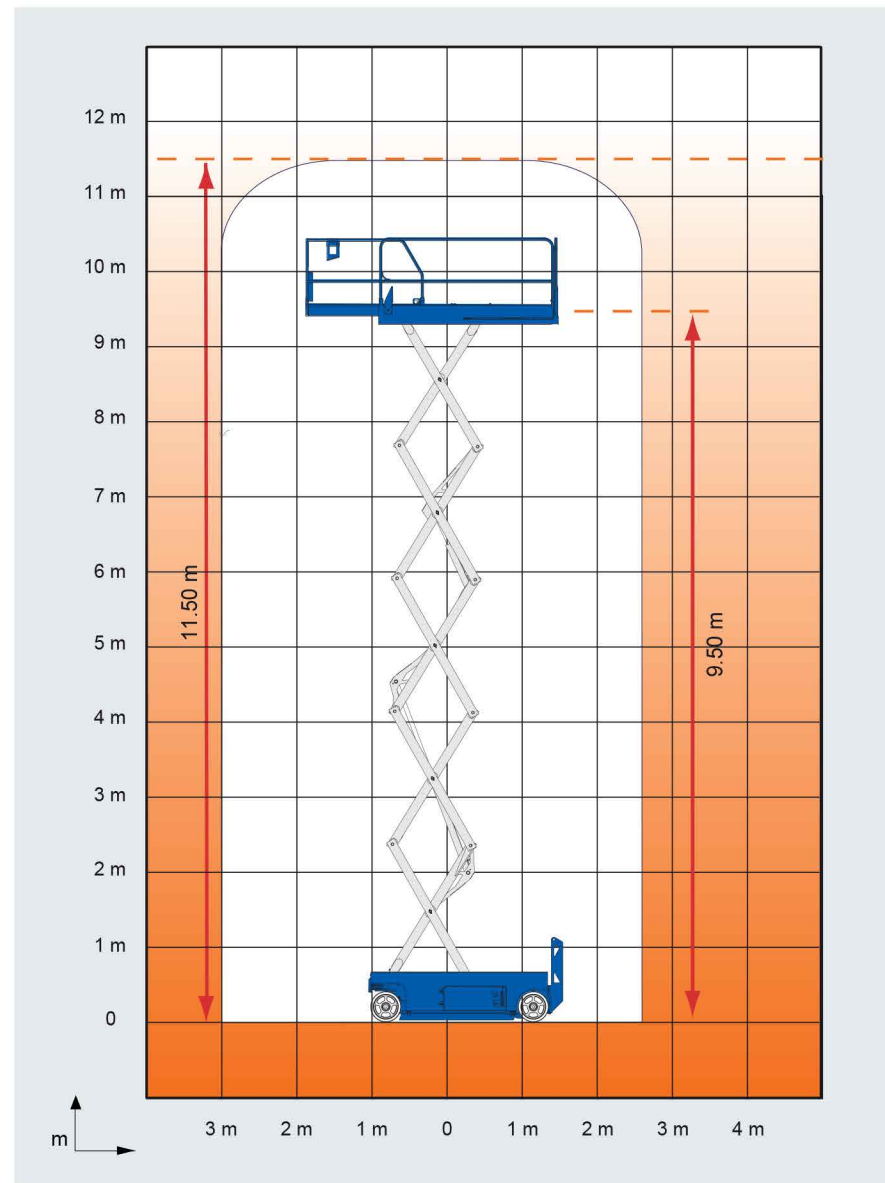

Plateforme étroite électrique | 12m

X-12-E-E

Loc'Nacelle
Plus haut dans l'exigence

www.locnacelle.com

R386
Caces® 3A

11.50 m

9.50 m

227 kg

0.81 x 2.26 m
0.81 x 3.18 m

0.90m

2.03 m

2.44 m

0.81 m

2352 kg

771 kg
7.98 kg/cm²

Le matériel proposé sera conforme au(x) critère(s) renseigné(s) sur locnacelle.com

0811.022.033
coût d'un appel local

Données indicatives non contractuelles

Dimensions

Plateforme étroite électrique | 12 m

Le matériel proposé sera conforme au(x) critère(s) renseigné(s) sur locnacelle.com