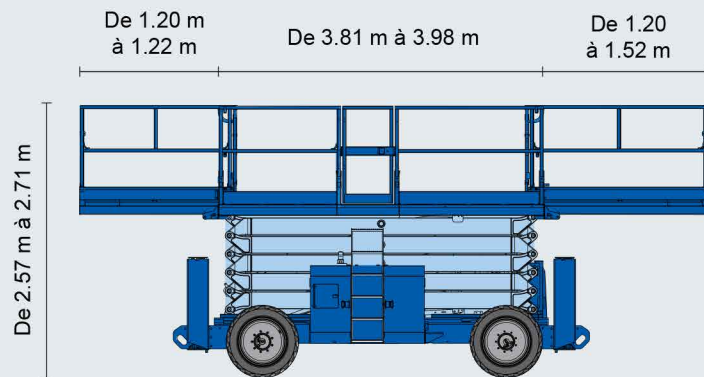

## Loc'Nacelle

Plus haut dans l'exigence

[www.locnacelle.com](http://www.locnacelle.com)

- 
- 
- 

R386  
Caces® 1A + 3A  
ou 1B + 3 B

De 12 m  
à 12.10 m

De 10 m  
à 10.10 m

Max 1134 kg

Max  
2.18 x 7.50 m

Max  
1.50 / 1.52m

Max 4.88 m

Max 2.39 m

Max 2.68 m

Max 6830 kg

Max 2185kg  
8.80 kg/cm<sup>2</sup>

**Le matériel proposé sera conforme au(x) critère(s) renseigné(s) sur [locnacelle.com](http://locnacelle.com)**

## Dimensions

### Plateforme XL stabilisée diesel | 12 m

De 3.89 m à 4.88 m

De 1.80 m à 2.13 m

De 2.13 m à 2.39 m