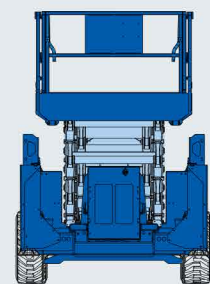

## Loc'Nacelle

Plus haut dans l'exigence

[www.locnacelle.com](http://www.locnacelle.com)

- 
- 
- 

R386  
Caces® 1A + 3A  
ou 1B + 3 B

De 12 m  
à 12.10 m

De 10 m  
à 10.10 m

Max 1134 kg

Max  
2.18 x 7.50 m

Max  
1.50 / 1.52m

Max 4.88 m

Max 2.39 m

Max 2.68 m

Max 6830 kg

Max 2185kg  
8.80 kg/cm<sup>2</sup>

**Le matériel proposé sera conforme au(x) critère(s) renseigné(s) sur [locnacelle.com](http://locnacelle.com)**

## Dimensions

### Plateforme XL stabilisée diesel | 12 m

De 3.89 m à 4.88 m

De 1.80 m à 2.13 m

De 2.13 m à 2.39 m