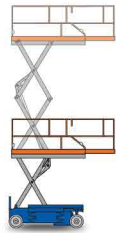

# Plateforme XL stabilisée diesel | 12m

X-12-MS-D

## Loc'Nacelle

Plus haut dans l'exigence

[www.locnacelle.com](http://www.locnacelle.com)

- 
- 
- 

R386  
Caces® 1A + 3A  
ou 1B + 3 B

De 12 m  
à 12.10 m

De 10 m  
à 10.10 m

Max 1134 kg

Max  
2.18 x 7.50 m

Max  
1.50 / 1.52m

Max 4.88 m

Max 2.39 m

Max 2.68 m

Max 6830 kg

Max 2185kg  
8.80 kg/cm<sup>2</sup>

**Le matériel proposé sera conforme au(x) critère(s) renseigné(s) sur [locnacelle.com](http://locnacelle.com)**

### Plateforme XL stabilisée diesel | 12 m

De 3.89 m à 4.88 m

De 1.80 m à 2.13 m

De 2.13 m à 2.39 m