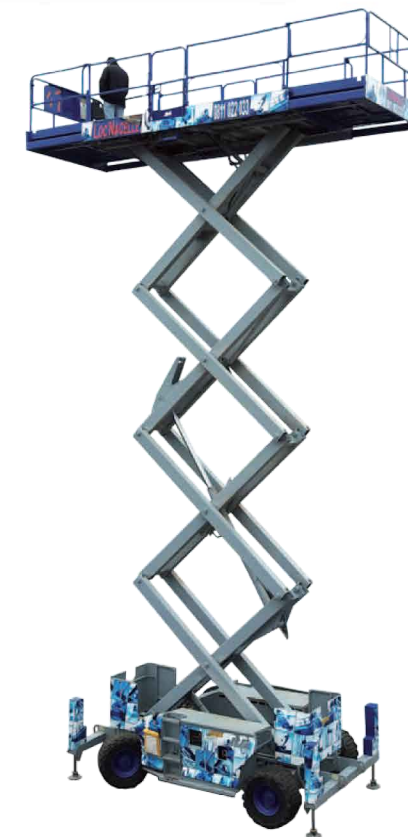

# Plateforme XL stabilisée diesel | 15m

X-15-MS-D

**Loc'Nacelle**  
Plus haut dans l'exigence

[www.locnacelle.com](http://www.locnacelle.com)

R386  
Caces® 1A + 3A  
ou 1B + 3 B

De 15 m  
à 15.10 m

De 13 m  
à 13.10 m

De 500 kg  
à 680 kg

3.81 x 2.30 m  
max 6.25 x 2.30 m

Max  
1.22 / 1.52m

Max 4.90 m

Max 2.36 m

Max 2.93 m

Max 7521 kg

Max 2800 kg  
16.96 kg/cm<sup>2</sup>

### Plateforme XL stabilisée diesel | 15 m