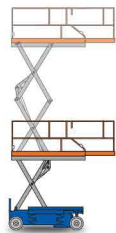

# Plateforme XL stabilisée diesel | 15m

X-15-MS-D

**Loc'Nacelle**  
Plus haut dans l'exigence

[www.locnacelle.com](http://www.locnacelle.com)

R386  
Caces® 1A + 3A  
ou 1B + 3 B

De 15 m  
à 15.10 m

De 13 m  
à 13.10 m

De 500 kg  
à 680 kg

3.81 x 2.30 m  
max 6.25 x 2.30 m

Max  
1.22 / 1.52m

Max 4.90 m

Max 2.36 m

Max 2.93 m

Max 7521 kg

Max 2800 kg  
16.96 kg/cm<sup>2</sup>