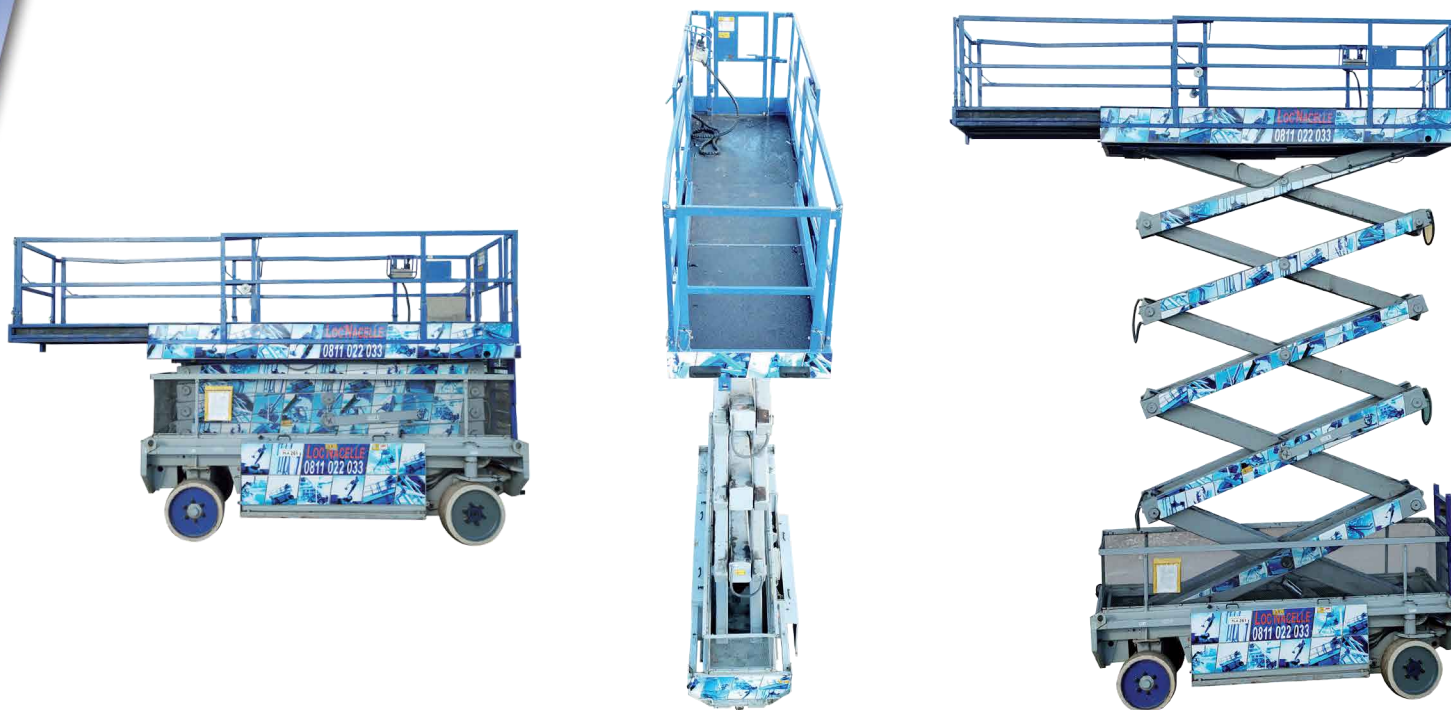

Plateforme étroite électrique | 17m

X-17-E-E

Loc'Nacelle
Plus haut dans l'exigence

www.locnacelle.com

R 386
Caces® 3A
ou 3B

17.30 m

15.30 m

500 kg

1.50 m

a= 3.91 x 1.16 m
b=5.40 x 1.16 m

4.12 m

1.20 m

2.50 m

7260 kg

3700 kg
7.10 kg/cm²

Le matériel proposé sera conforme au(x) critère(s) renseigné(s) sur locnacelle.com

0811.022.033
coût d'un appel local

Données indicatives non contractuelles

Dimensions

Plateforme étroite électrique | 17 m