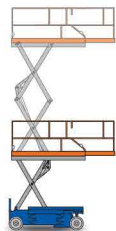

Plateforme étroite électrique | 17m

X-17-E-E

Loc'Nacelle
Plus haut dans l'exigence

www.locnacelle.com

R 386
Caces® 3A
ou 3B

17.30 m

15.30 m

500 kg

1.50 m

a= 3.91 x 1.16 m
b=5.40 x 1.16 m

4.12 m

1.20 m

2.50 m

7260 kg

3700 kg
7.10 kg/cm²

Le matériel proposé sera conforme au(x) critère(s) renseigné(s) sur locnacelle.com