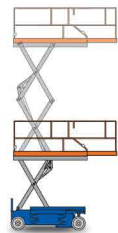

Plateforme XL stabilisée diesel | 18m

X-18-MS-D

Loc'Nacelle

Plus haut dans l'exigence

www.locnacelle.com

R 386
Caces® 3A + 1A
ou 3B + 1B

De 18 m
à 18.20 m

De 16 m
à 16.20 m

Max 680 kg

Max
6.57 x 1.83 m

Max 1.20 / 1.52m
Max 6.57 m

Max 4.90 m

Max 2.36 m

Max 2.47 m

Max 7936 kg

Max 2404 kg
10.36 kg/cm²

Données indicatives non contractuelles

Le matériel proposé sera conforme au(x) critère(s) renseigné(s) sur locnacelle.com

0811.022.033
coût d'un appel local

Dimensions

Plateforme XL stabilisée diesel | 18 m