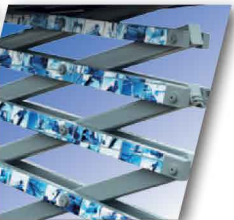

Dimensions

Plateforme stabilisée diesel | 19 m

Le matériel proposé sera conforme au(x) critère(s) renseigné(s) sur locnacelle.com

0811.022.033
coût d'un appel local