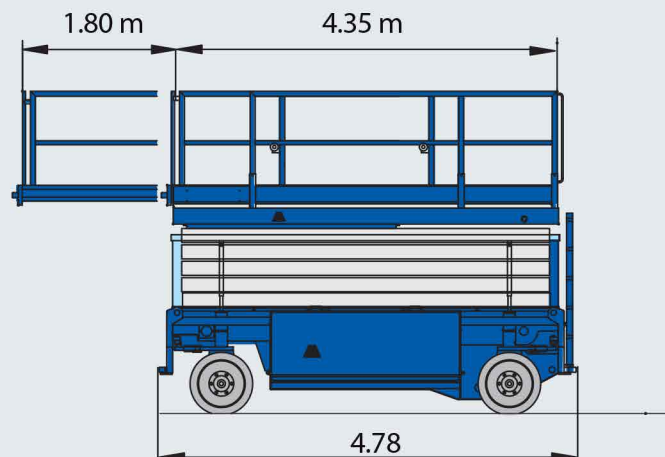

Plateforme stabilisée diesel | 19m

X-19-LS-D

Loc'Nacelle

Plus haut dans l'exigence

www.locnacelle.com

R386
Caces® 1A + 3A
ou 1B + 3 B

19.20 m

17.20 m

750 kg

4.35 x 2.30 m
6.15 x 3.20 m

1.80 m

2.45 m

4.78 m

2.40 m

11 660 kg

3765 kg
6.02 kg/cm²

Données indicatives non contractuelles

Le matériel proposé sera conforme au(x) critère(s) renseigné(s) sur locnacelle.com

0811.022.033
coût d'un appel local

Dimensions

Plateforme stabilisée diesel | 19 m

Le matériel proposé sera conforme au(x) critère(s) renseigné(s) sur locnacelle.com