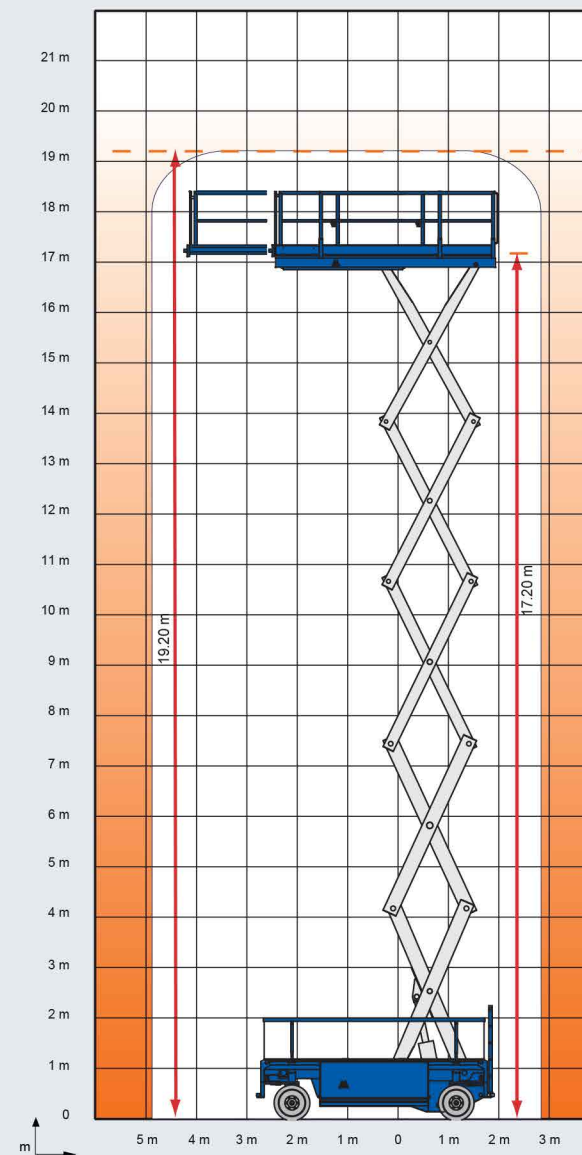

Plateforme stabilisée diesel | 19m

X-19-LS-D

Loc'Nacelle

Plus haut dans l'exigence

www.locnacelle.com

R386
Caces® 1A + 3A
ou 1B + 3 B

19.20 m

17.20 m

750 kg

4.35 x 2.30 m
6.15 x 3.20 m

1.80 m

2.45 m

4.78 m

2.40 m

11 660 kg

3765 kg
6.02 kg/cm²

Données indicatives non contractuelles

Le matériel proposé sera conforme au(x) critère(s) renseigné(s) sur locnacelle.com

0811.022.033
coût d'un appel local

Dimensions

Plateforme stabilisée diesel | 19 m

Le matériel proposé sera conforme au(x) critère(s) renseigné(s) sur locnacelle.com