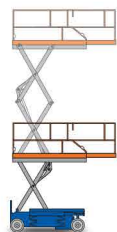

Plateforme stabilisée diesel | 19m

X-19-LS-D

Loc'Nacelle

Plus haut dans l'exigence

www.locnacelle.com

R386
Caces® 1A + 3A
ou 1B + 3 B

19.20 m

17.20 m

750 kg

4.35 x 2.30 m
6.15 x 3.20 m

1.80 m

2.45 m

4.78 m

2.40 m

11 660 kg

3765 kg
6.02 kg/cm²

Données indicatives non contractuelles

Le matériel proposé sera conforme au(x) critère(s) renseigné(s) sur locnacelle.com

0811.022.033
coût d'un appel local

Dimensions

Plateforme stabilisée diesel | 19 m

Le matériel proposé sera conforme au(x) critère(s) renseigné(s) sur locnacelle.com