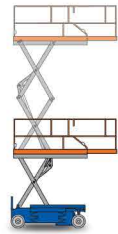

Plateforme stabilisée diesel | 22m

X-22-LS-D

Loc'Nacelle

Plus haut dans l'exigence

www.locnacelle.com

R386
Caces® 1A + 3A
ou 1B + 3 B

De 21.70 m
à 22.30 m

De 19.70 m
à 20.30 m

Max 750 kg

Max 7.20
x 2.30 m

De 2.50 m
à 2.90 m

Max 4.84 m

Max 2.44 m

De 2.96 m
à 3.65 m

Max 11 990 kg

Max 9523 kg
17.3 kg/cm²