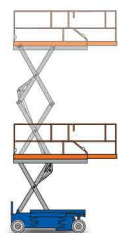

Plateforme stabilisée diesel | 28m

X-28-LS-D

Loc'Nacelle

Plus haut dans l'exigence

www.locnacelle.com

R386
Caces® 1A + 3A
ou 1B + 3 B

De 27.50 m
à 28 m

De 25.50 m
à 26 m

Max 1000 kg

De 6.50 à 9.60 m
X 2.50 m

De 2.50 m
à 3.10 m

De 6.57 m
à 6.88 m

De 2.50 m
à 2.65 m

De 3.20 m
à 3.89 m

Max 24700 kg

Max 23.27 kg
17820 kg/cm²