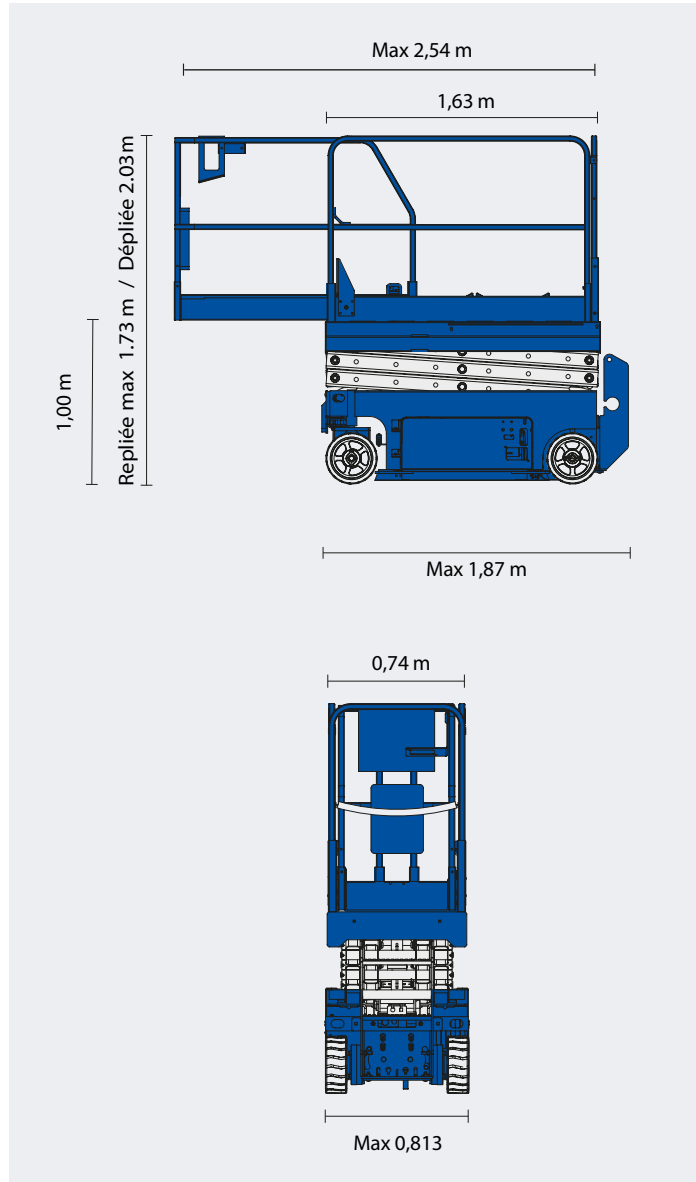

Plateforme étroite électrique | 6m

X-6-E-E

Loc'Nacelle

Plus haut dans l'exigence

www.locnacelle.com

R486
Caces® A

5,90 m à
6,57 m

3,90 m à
4,57 m

272 kg

Max
0,74 x 2,54 m

de 0,46 m
à 0,90 m

de 1,83 m
à 1,87 m

de 0,78 m
à 0,81 m

de 1,68 m
à 1,73 m

Max
1269 kg

Max 556 kg
9,43 kg/cm²

Données indicatives non contractuelles

Le matériel proposé sera conforme au(x) critère(s) renseigné(s) sur locnacelle.com

0811.022.033
coût d'un appel local

Plateforme étroite électrique | 6 m

Plateforme étroite électrique 6m

X-6-E-E

Dimensions

Données indicatives non contractuelles

Le matériel proposé sera conforme au(x) critère(s) renseigné(s) sur locnacelle.com

0811.022.033
coût d'un appel local