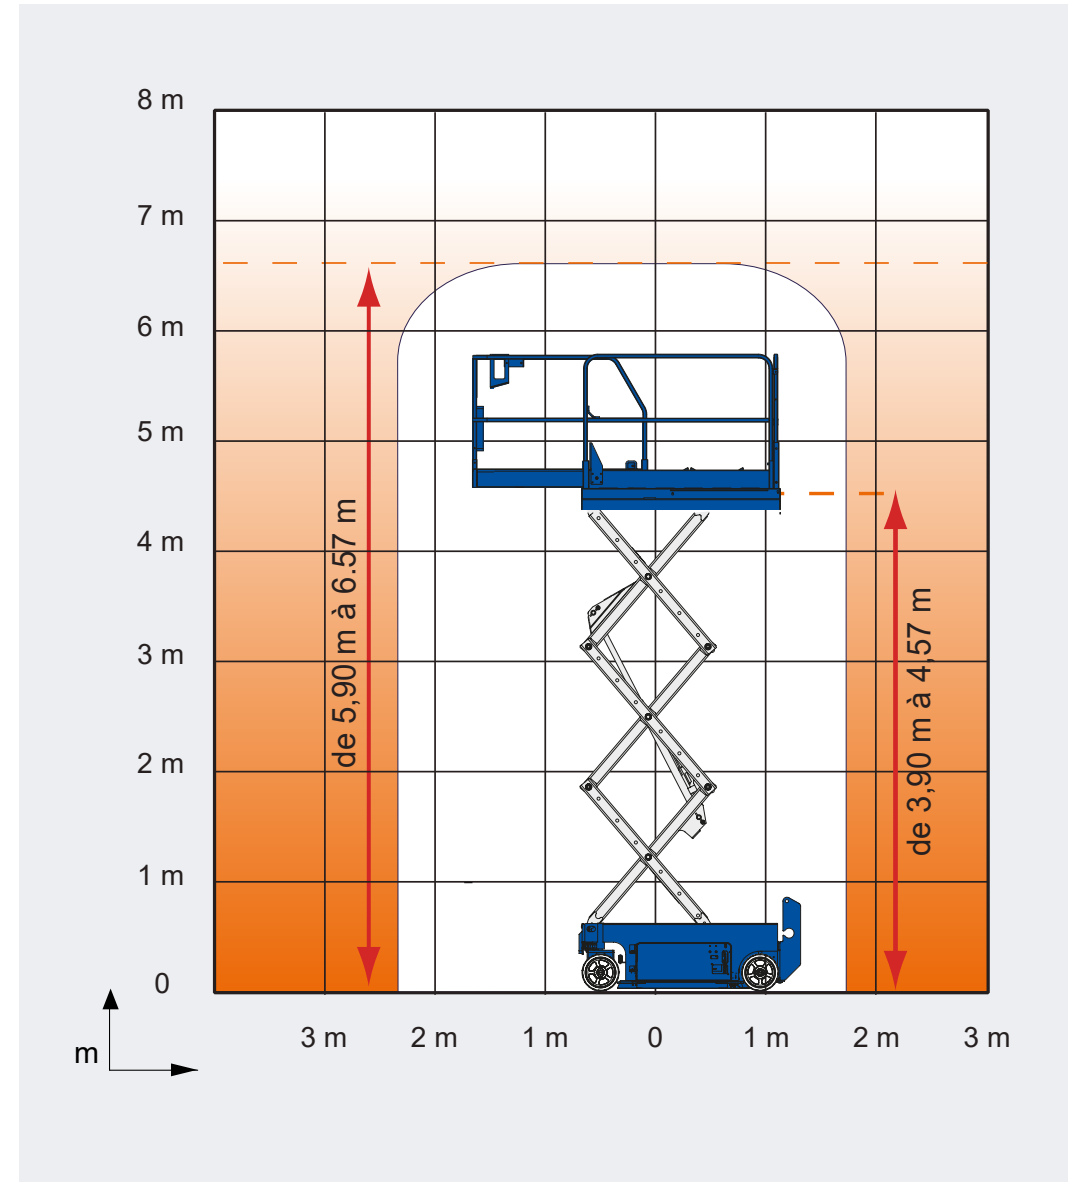

Plateforme étroite électrique | 6m

X-6-E-E

Loc'Nacelle

Plus haut dans l'exigence

www.locnacelle.com

R486
Caces® A

5,90 m à
6,57 m

3,90 m à
4,57 m

272 kg

Max
0,74 x 2,54 m

de 0,46 m
à 0,90 m

de 1,83 m
à 1,87 m

de 0,78 m
à 0,81 m

de 1,68 m
à 1,73 m

Max
1269 kg

Max 556 kg
9,43 kg/cm²

Données indicatives non contractuelles

Le matériel proposé sera conforme au(x) critère(s) renseigné(s) sur locnacelle.com

0811.022.033
coût d'un appel local

Plateforme étroite électrique | 6 m

Plateforme étroite électrique 6m

X-6-E-E

Dimensions

Données indicatives non contractuelles

Le matériel proposé sera conforme au(x) critère(s) renseigné(s) sur locnacelle.com

0811.022.033
coût d'un appel local