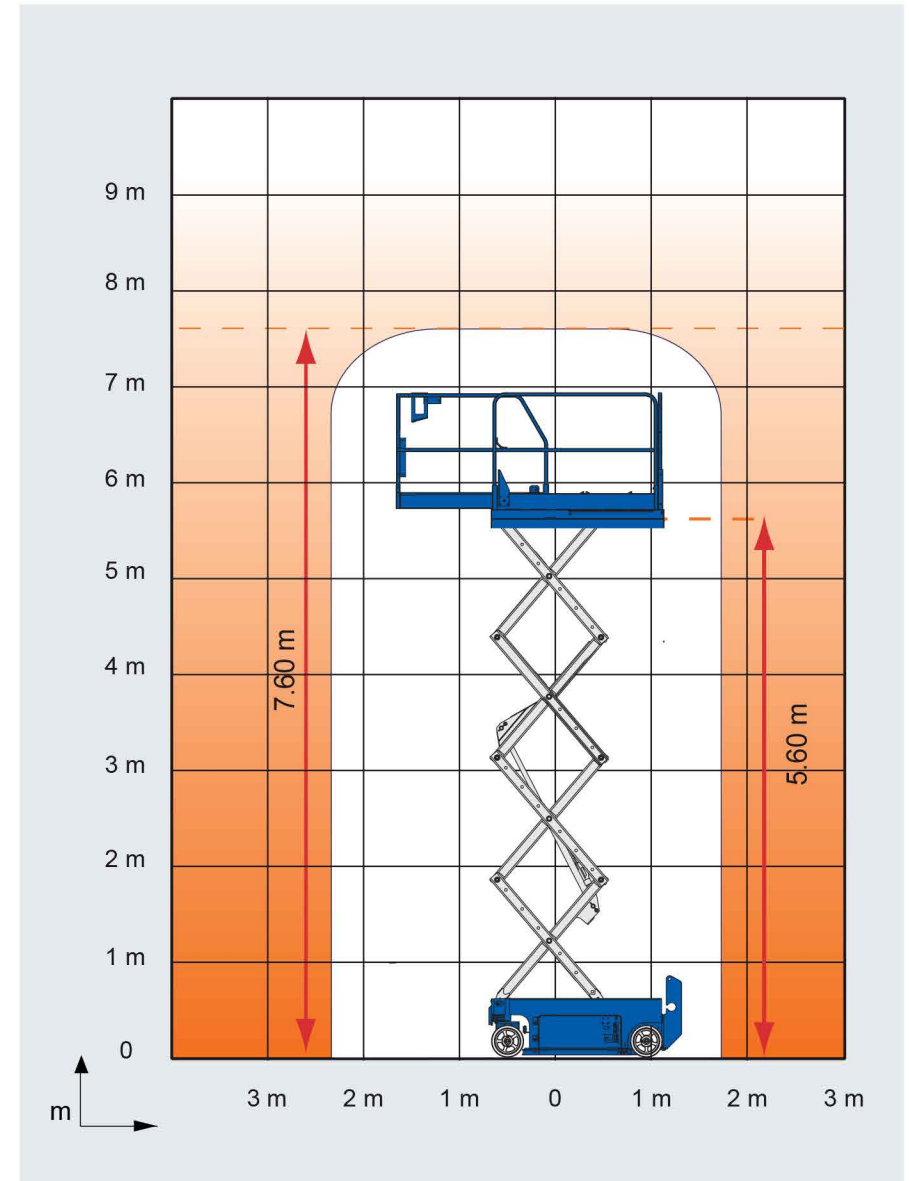

Dimensions

Données indicatives non contractuelles

Le matériel proposé sera conforme au(x) critère(s) renseigné(s) sur locnacelle.com

0811.022.033
coût d'un appel local