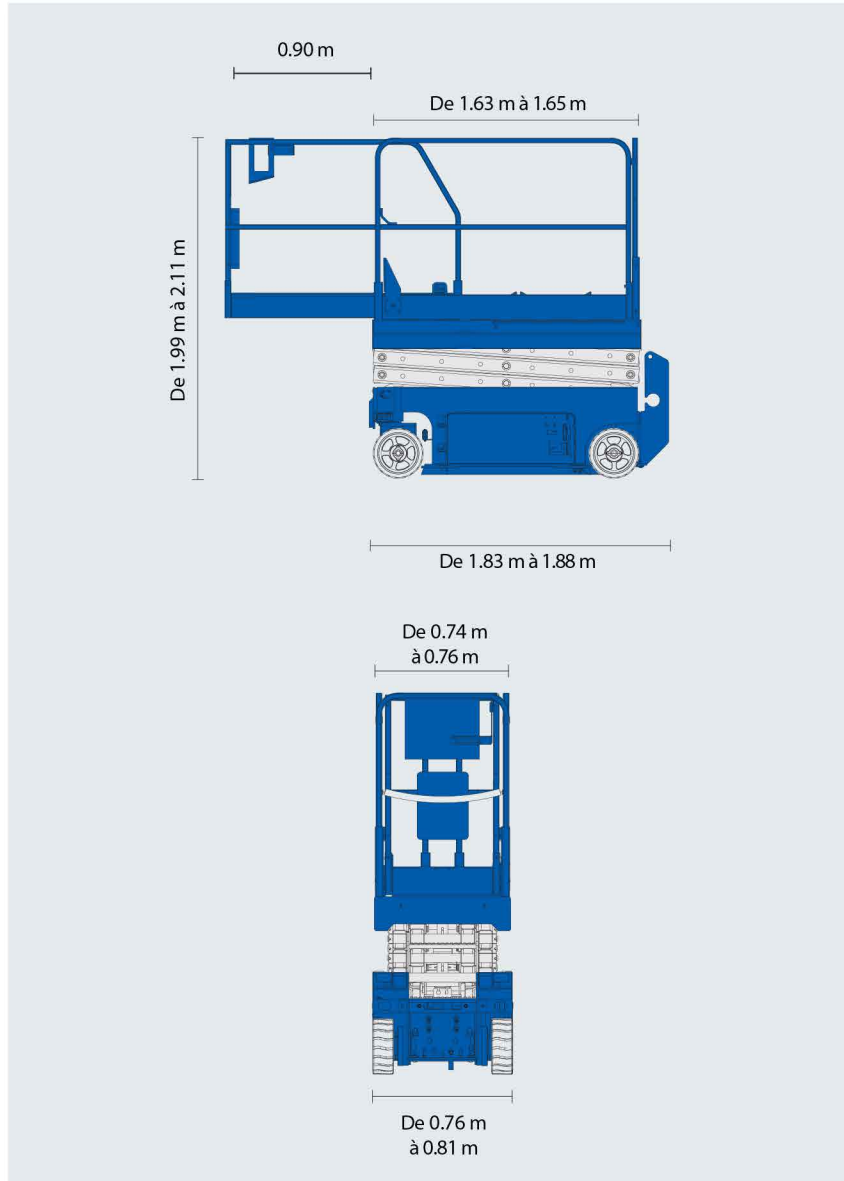

Dimensions

Données indicatives non contractuelles

Le matériel proposé sera conforme au(x) critère(s) renseigné(s) sur locnacelle.com

0811.022.033
coût d'un appel local