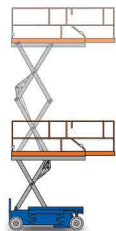

# Plateforme étroite électrique | 8m

X-8-E-E

**Loc'Nacelle**  
Plus haut dans l'exigence

[www.locnacelle.com](http://www.locnacelle.com)

R386  
Caces® 3A

7.60 m

5.60 m

Max 230 kg

Max  
0.74 X 2.54 m

0.90 m

Max 1.88 m

0.81 m

Max 1.99 m

1503 kg

Max 872 kg  
10.56 kg/cm<sup>2</sup>

**Le matériel proposé sera conforme au(x) critère(s) renseigné(s) sur [locnacelle.com](http://locnacelle.com)**